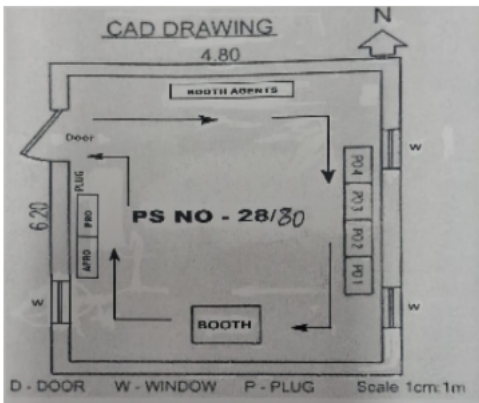

Polling Station Building Front View

Polling Station Front View

Cad View

Key MAP View

1 பெயர் : வெங்கடேசன் தந்தை பெயர்: ராஜகண்ணு வீட்டு எண் : 1 வயது : 56 பாலினம் : ஆண்	NPX0203851 புகைப்படம் உள்ளது	2 பெயர் : சுகந்தி கணவர் பெயர்: வெங்கடேசன் வீட்டு எண் : 1 வயது : 51 பாலினம் : பெண்	KCR0266759 புகைப்படம் உள்ளது	3 பெயர் : சரோஜா கணவர் பெயர்: ரெகுநாதன் வீட்டு எண் : 2 வயது : 70 பாலினம் : பெண்	KCR0255166 புகைப்படம் உள்ளது
4 பெயர் : ராம்மோஹன் தந்தை பெயர்: ரெகுநாதன் வீட்டு எண் : 2 வயது : 56 பாலினம் : ஆண்	NPX0203877 புகைப்படம் உள்ளது	5 பெயர் : சரண்யா கணவர் பெயர்: ராம் மோகன் வீட்டு எண் : 2 வயது : 42 பாலினம் : பெண்	NPX0064287 புகைப்படம் உள்ளது	6 பெயர் : சஞ்சய் ராம் தந்தை பெயர்: ராம் மோகன் வீட்டு எண் : 2 வயது : 26 பாலினம் : ஆண்	NPX0225128 புகைப்படம் உள்ளது
7 பெயர் : தென்கோவன் தந்தை பெயர்: சண்முகம் வீட்டு எண் : 2ஏ வயது : 57 பாலினம் : ஆண்	KCR0177600 புகைப்படம் உள்ளது	8 பெயர் : சமதி கணவர் பெயர்: தென்கோவன் வீட்டு எண் : 2ஏ வயது : 48 பாலினம் : பெண்	KCR0177550 புகைப்படம் உள்ளது	9 பெயர் : கனிகா தந்தை பெயர்: தென்கோவன் வீட்டு எண் : 2-A வயது : 23 பாலினம் : பெண்	NPX0225227 புகைப்படம் உள்ளது
10 பெயர் : ராமையன் தந்தை பெயர்: ராசகோபால் வீட்டு எண் : 3 வயது : 56 பாலினம் : ஆண்	NPX0203885 புகைப்படம் உள்ளது	11 பெயர் : புவனமாலா கணவர் பெயர்: ராமையன் வீட்டு எண் : 3 வயது : 54 பாலினம் : பெண்	NPX0203935 புகைப்படம் உள்ளது	12 பெயர் : அரசுதுரை தந்தை பெயர்: ராமு வீட்டு எண் : 3 வயது : 53 பாலினம் : ஆண்	NPX0203620 புகைப்படம் உள்ளது
13 பெயர் : வேதநாயகி தந்தை பெயர்: ராஜாங்கம் வீட்டு எண் : 3 வயது : 46 பாலினம் : பெண்	KCR0200881 புகைப்படம் உள்ளது	14 பெயர் : இந்துஜாதேவி தந்தை பெயர்: ராமையன் வீட்டு எண் : 3 வயது : 40 பாலினம் : பெண்	NPX0029561 புகைப்படம் உள்ளது	15 பெயர் : சந்தோஷ் ராஜகோபால் தந்தை பெயர்: ராமையன் வீட்டு எண் : 3 வயது : 33 பாலினம் : ஆண்	NPX0029553 புகைப்படம் உள்ளது
16 பெயர் : ஆர்த்தி தந்தை பெயர்: வெங்கடேசன் வீட்டு எண் : 3 வயது : 29 பாலினம் : பெண்	NPX0070128 புகைப்படம் உள்ளது	17 பெயர் : எழில்வாணி கணவர் பெயர்: சந்தோஷ் வீட்டு எண் : 3 வயது : 29 பாலினம் : பெண்	NPX0250670 புகைப்படம் உள்ளது	18 பெயர் : விபு நித்திலா தந்தை பெயர்: அரசுதுரை வீட்டு எண் : 3 வயது : 23 பாலினம் : பெண்	NPX0225268 புகைப்படம் உள்ளது
19 பெயர் : திரிபுரசுந்தரி கணவர் பெயர்: முத்துராமலிங்கம் வீட்டு எண் : 5 வயது : 61 பாலினம் : பெண்	KCR0241521 புகைப்படம் உள்ளது	20 பெயர் : சரவணன் கனகு தந்தை பெயர்: வெங்கடேசன் வீட்டு எண் : எண்.3 வயது : 20 பாலினம் : ஆண்	NPX0249904 புகைப்படம் உள்ளது		