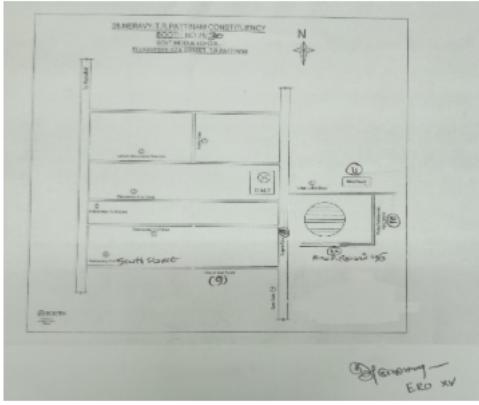

Nazri Naksha