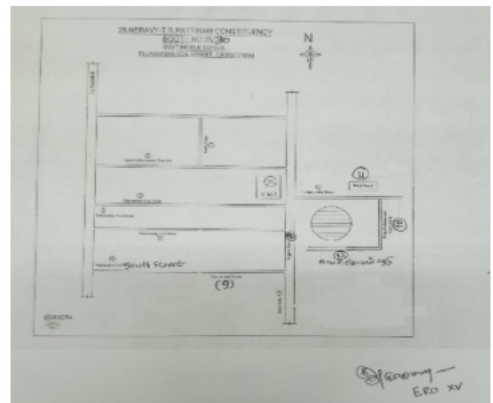

Polling Station Building Front View

Polling Station Front View

Cad View

Key MAP View

1 பெயர் : வெங்கடேசன் தந்தை பெயர்: ராஜகண்ணு வீட்டு எண் : 1 வயது : 56 பாலினம் : ஆண்	NPX0203851 புகைப்படம் உள்ளது	2 பெயர் : சுகந்தி கணவர் பெயர்: வெங்கடேசன் வீட்டு எண் : 1 வயது : 51 பாலினம் : பெண்	KCR0266759 புகைப்படம் உள்ளது	3 பெயர் : சரோஜா கணவர் பெயர்: ரெகுநாதன் வீட்டு எண் : 2 வயது : 70 பாலினம் : பெண்	KCR0255166 புகைப்படம் உள்ளது
4 பெயர் : ராம்மோஹன் தந்தை பெயர்: ரெகுநாதன் வீட்டு எண் : 2 வயது : 56 பாலினம் : ஆண்	NPX0203877 புகைப்படம் உள்ளது	5 பெயர் : சரண்யா கணவர் பெயர்: ராம் மோகன் வீட்டு எண் : 2 வயது : 42 பாலினம் : பெண்	NPX0064287 புகைப்படம் உள்ளது	6 பெயர் : சஞ்சய் ராம் தந்தை பெயர்: ராம் மோகன் வீட்டு எண் : 2 வயது : 26 பாலினம் : ஆண்	NPX0225128 புகைப்படம் உள்ளது
7 பெயர் : தென்கோவன் தந்தை பெயர்: சண்முகம் வீட்டு எண் : 2ஏ வயது : 57 பாலினம் : ஆண்	KCR0177600 புகைப்படம் உள்ளது	8 பெயர் : சமதி கணவர் பெயர்: தென்கோவன் வீட்டு எண் : 2ஏ வயது : 48 பாலினம் : பெண்	KCR0177550 புகைப்படம் உள்ளது	9 பெயர் : கனிகா தந்தை பெயர்: தென்கோவன் வீட்டு எண் : 2-A வயது : 23 பாலினம் : பெண்	NPX0225227 புகைப்படம் உள்ளது
10 பெயர் : ராமையன் தந்தை பெயர்: ராசகோபால் வீட்டு எண் : 3 வயது : 56 பாலினம் : ஆண்	NPX0203885 புகைப்படம் உள்ளது	11 பெயர் : புவனமாலா கணவர் பெயர்: ராமையன் வீட்டு எண் : 3 வயது : 54 பாலினம் : பெண்	NPX0203935 புகைப்படம் உள்ளது	12 பெயர் : அரசுதுரை தந்தை பெயர்: ராமு வீட்டு எண் : 3 வயது : 53 பாலினம் : ஆண்	NPX0203620 புகைப்படம் உள்ளது
13 பெயர் : வேதநாயகி தந்தை பெயர்: ராஜாங்கம் வீட்டு எண் : 3 வயது : 46 பாலினம் : பெண்	KCR0200881 புகைப்படம் உள்ளது	14 பெயர் : இந்துஜாதேவி தந்தை பெயர்: ராமையன் வீட்டு எண் : 3 வயது : 40 பாலினம் : பெண்	NPX0029561 புகைப்படம் உள்ளது	15 பெயர் : சந்தோஷ் ராஜகோபால் தந்தை பெயர்: ராமையன் வீட்டு எண் : 3 வயது : 33 பாலினம் : ஆண்	NPX0029553 புகைப்படம் உள்ளது
16 பெயர் : ஆர்த்தி தந்தை பெயர்: வெங்கடேசன் வீட்டு எண் : 3 வயது : 29 பாலினம் : பெண்	NPX0070128 புகைப்படம் உள்ளது	17 பெயர் : எழில்வாணி கணவர் பெயர்: சந்தோஷ் வீட்டு எண் : 3 வயது : 29 பாலினம் : பெண்	NPX0250670 புகைப்படம் உள்ளது	18 பெயர் : விபு நித்திலா தந்தை பெயர்: அரசுதுரை வீட்டு எண் : 3 வயது : 23 பாலினம் : பெண்	NPX0225268 புகைப்படம் உள்ளது
19 பெயர் : திரிபுரசுந்தரி கணவர் பெயர்: முத்துராமலிங்கம் வீட்டு எண் : 5 வயது : 61 பாலினம் : பெண்	KCR0241521 புகைப்படம் உள்ளது	20 பெயர் : சரவணன் கனகு தந்தை பெயர்: வெங்கடேசன் வீட்டு எண் : எண்.3 வயது : 20 பாலினம் : ஆண்	NPX0249904 புகைப்படம் உள்ளது		