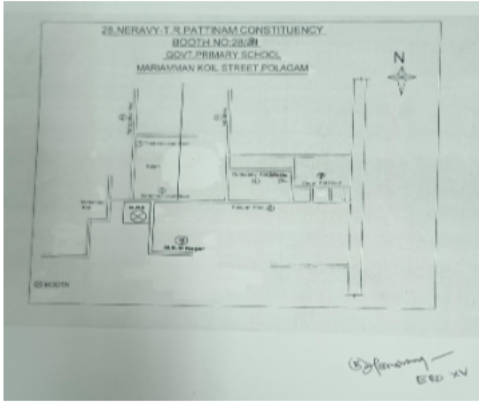

Nazri Naksha