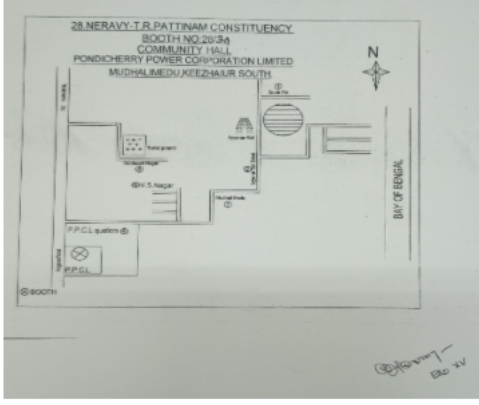

Nazri Naksha