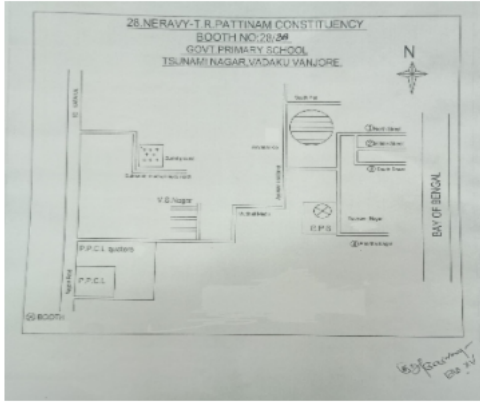

Nazri Naksha