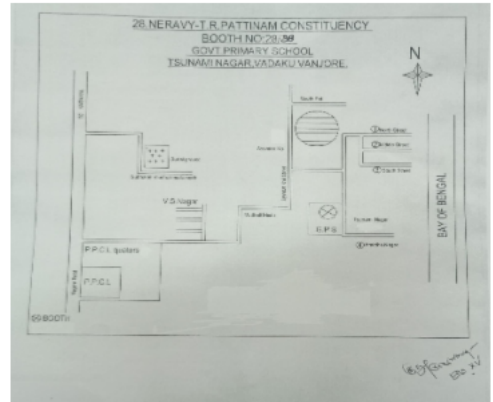

வாக்காளர் பதிவு அதிகாரியின்
கையொப்பம்

Nazri Naksha

Google Map View

Polling Station Building Front View

Polling Station Front View

Cad View

Key MAP View

| | | | | | |
|--|---------------------------------|---|---------------------------------|---|---------------------------------|
| 1 பெயர் : மோகன் தந்தை பெயர்: சுப்ரமணியன் வீட்டு எண் : 1 வயது : 58 பாலினம் : ஆண் | KCR0260695 புகைப்படம் உள்ளது | 2 பெயர் : பரமேஸ்வரி கணவர் பெயர்: பார்த்திபன் வீட்டு எண் : 1 வயது : 46 பாலினம் : பெண் | KCR0260703 புகைப்படம் உள்ளது | 3 பெயர் : அஜீத்குமார் தந்தை பெயர்: மோகன் வீட்டு எண் : 1 வயது : 19 பாலினம் : ஆண் | NPX0255760 புகைப்படம் உள்ளது |
| 4 பெயர் : வள்ளி கணவர் பெயர்: மோகன் வீட்டு எண் : 1A வயது : 50 பாலினம் : பெண் | NPX0205526 புகைப்படம் உள்ளது | 5 பெயர் : சுகந்தி கணவர் பெயர்: முத்துகுமரசாமி வீட்டு எண் : 2 வயது : 47 பாலினம் : பெண் | KCR0260711 புகைப்படம் உள்ளது | 6 பெயர் : வீரமணி தந்தை பெயர்: குஞ்சுபாபு வீட்டு எண் : 3 வயது : 56 பாலினம் : ஆண் | NPX0023473 புகைப்படம் உள்ளது |
| 7 பெயர் : வாசன் தந்தை பெயர்: ராமசாமி வீட்டு எண் : 3 வயது : 53 பாலினம் : ஆண் | NPX0205500 புகைப்படம் உள்ளது | 8 பெயர் : சுகந்தி கணவர் பெயர்: வீரமணி வீட்டு எண் : 3 வயது : 51 பாலினம் : பெண் | NPX0023556 புகைப்படம் உள்ளது | 9 பெயர் : சிவாஜி தந்தை பெயர்: ராமசாமி வீட்டு எண் : 3 வயது : 41 பாலினம் : ஆண் | KCR0205872 புகைப்படம் உள்ளது |
| 10 பெயர் : சத்திய ஸ்ரீ தந்தை பெயர்: தந்தை வீரமணி வீட்டு எண் : 3 வயது : 21 பாலினம் : பெண் | NPX0238410 புகைப்படம் உள்ளது | 11 பெயர் : கௌந்தி கணவர் பெயர்: காசிநாதன் வீட்டு எண் : 5 வயது : 60 பாலினம் : பெண் | NPX0205484 புகைப்படம் உள்ளது | 12 பெயர் : கோமதி கணவர் பெயர்: ராஜேந்திரன் வீட்டு எண் : 5 வயது : 50 பாலினம் : பெண் | NPX0012880 புகைப்படம் உள்ளது |
| 13 பெயர் : வெற்றிவேந்தன் தந்தை பெயர்: ராமதாஸ் வீட்டு எண் : 5 வயது : 49 பாலினம் : ஆண் | NPX0030718 புகைப்படம் உள்ளது | 14 பெயர் : வீரசோழன் தந்தை பெயர்: காசிநாதன் வீட்டு எண் : 5 வயது : 38 பாலினம் : ஆண் | KCR0238204 புகைப்படம் உள்ளது | 15 பெயர் : அஞ்சலி தேவி கணவர் பெயர்: வீரசோழன் வீட்டு எண் : 5 வயது : 37 பாலினம் : பெண் | NPX0082990 புகைப்படம் உள்ளது |
| 16 பெயர் : வீரபாண்டியன் தந்தை பெயர்: ராஜேந்திரன் (எ) காசிநாதன் வீட்டு எண் : 5 வயது : 34 பாலினம் : ஆண் | NPX0023416 புகைப்படம் உள்ளது | 17 பெயர் : முத்துகுமரன் தந்தை பெயர்: காசிநாதன் வீட்டு எண் : 5 வயது : 30 பாலினம் : ஆண் | NPX0059527 புகைப்படம் உள்ளது | 18 பெயர் : ரஜினி கணவர் பெயர்: துரைக்கண்ணு வீட்டு எண் : 6 வயது : 57 பாலினம் : பெண் | NPX0205476 புகைப்படம் உள்ளது |
| 19 பெயர் : கௌதமன் தந்தை பெயர்: வடிவேல் வீட்டு எண் : 7 வயது : 60 பாலினம் : ஆண் | NPX0128652 புகைப்படம் உள்ளது | 20 பெயர் : குப்பம்மாள் கணவர் பெயர்: கௌதமன் வீட்டு எண் : 7 வயது : 57 பாலினம் : பெண் | NPX0128645 புகைப்படம் உள்ளது | 21 பெயர் : சூரிய பிரகாஷ் தந்தை பெயர்: கௌதமன் வீட்டு எண் : 7 வயது : 29 பாலினம் : ஆண் | NPX0071704 புகைப்படம் உள்ளது |
| 22 பெயர் : மல்லிகா கணவர் பெயர்: காத்தவராயன் வீட்டு எண் : 8 வயது : 69 பாலினம் : பெண் | KCR0260729 புகைப்படம் உள்ளது | 23 பெயர் : மாலதி தென்கோவான் கணவர் பெயர்: தென்கோவான் வீட்டு எண் : 8 வயது : 52 பாலினம் : பெண் | KCR0242230 புகைப்படம் உள்ளது | 24 பெயர் : பாசமலர் கணவர் பெயர்: வெற்றிவேந்தன் வீட்டு எண் : 8 வயது : 47 பாலினம் : பெண் | NPX0030783 புகைப்படம் உள்ளது |
| 25 பெயர் : பதன்ராஜ் வெ தந்தை பெயர்: வெற்றிவேந்தன் ரா வீட்டு எண் : 8 வயது : 20 பாலினம் : ஆண் | NPX0248096 புகைப்படம் உள்ளது | 26 பெயர் : பொன்னாச்சி கணவர் பெயர்: கனகசபை வீட்டு எண் : 9 வயது : 73 பாலினம் : பெண் | NPX0128637 புகைப்படம் உள்ளது | 27 பெயர் : நடராசன் தந்தை பெயர்: கனகசபை வீட்டு எண் : 9 வயது : 51 பாலினம் : ஆண் | NPX0122713 புகைப்படம் உள்ளது |
| 28 பெயர் : வாணிதாசன் தந்தை பெயர்: கனகசபை வீட்டு எண் : 9 வயது : 49 பாலினம் : ஆண் | NPX0128629 புகைப்படம் உள்ளது | 29 பெயர் : முருகானந்த் தந்தை பெயர்: மதியழகன் வீட்டு எண் : 9 வயது : 25 பாலினம் : ஆண் | NPX0217935 புகைப்படம் உள்ளது | 30 பெயர் : வாளாம்பாள் கணவர் பெயர்: நடேசன் வீட்டு எண் : 10 வயது : 80 பாலினம் : பெண் | NPX0128611 புகைப்படம் உள்ளது |