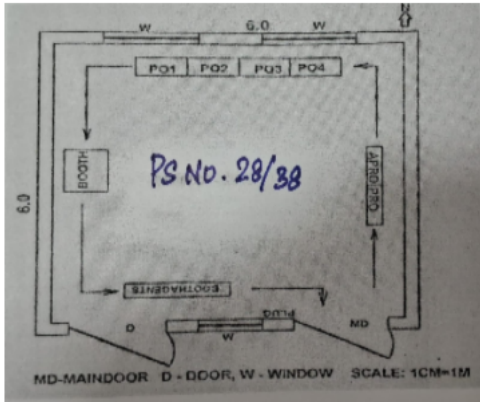

வாக்காளர் பதிவு அதிகாரியின்
கையொப்பம்

Nazri Naksha

Google Map View

Polling Station Building Front View

Polling Station Front View

Cad View

Key MAP View

| | | | | | |
|--|---------------------------------|---|---------------------------------|---|---------------------------------|
| 1 பெயர் : மோகன் தந்தை பெயர்: சுப்ரமணியன் வீட்டு எண் : 1 வயது : 58 பாலினம் : ஆண் | KCR0260695 புகைப்படம் உள்ளது | 2 பெயர் : பரமேஸ்வரி கணவர் பெயர்: பார்த்திபன் வீட்டு எண் : 1 வயது : 46 பாலினம் : பெண் | KCR0260703 புகைப்படம் உள்ளது | 3 பெயர் : அஜீத்குமார் தந்தை பெயர்: மோகன் வீட்டு எண் : 1 வயது : 19 பாலினம் : ஆண் | NPX0255760 புகைப்படம் உள்ளது |
| 4 பெயர் : வள்ளி கணவர் பெயர்: மோகன் வீட்டு எண் : 1A வயது : 50 பாலினம் : பெண் | NPX0205526 புகைப்படம் உள்ளது | 5 பெயர் : சுகந்தி கணவர் பெயர்: முத்துகுமரசாமி வீட்டு எண் : 2 வயது : 47 பாலினம் : பெண் | KCR0260711 புகைப்படம் உள்ளது | 6 பெயர் : வீரமணி தந்தை பெயர்: குஞ்சுபாபு வீட்டு எண் : 3 வயது : 56 பாலினம் : ஆண் | NPX0023473 புகைப்படம் உள்ளது |
| 7 பெயர் : வாசன் தந்தை பெயர்: ராமசாமி வீட்டு எண் : 3 வயது : 53 பாலினம் : ஆண் | NPX0205500 புகைப்படம் உள்ளது | 8 பெயர் : சுகந்தி கணவர் பெயர்: வீரமணி வீட்டு எண் : 3 வயது : 51 பாலினம் : பெண் | NPX0023556 புகைப்படம் உள்ளது | 9 பெயர் : சிவாஜி தந்தை பெயர்: ராமசாமி வீட்டு எண் : 3 வயது : 41 பாலினம் : ஆண் | KCR0205872 புகைப்படம் உள்ளது |
| 10 பெயர் : சத்திய ஸ்ரீ தந்தை பெயர்: தந்தை வீரமணி வீட்டு எண் : 3 வயது : 21 பாலினம் : பெண் | NPX0238410 புகைப்படம் உள்ளது | 11 பெயர் : கௌந்தி கணவர் பெயர்: காசிநாதன் வீட்டு எண் : 5 வயது : 60 பாலினம் : பெண் | NPX0205484 புகைப்படம் உள்ளது | 12 பெயர் : கோமதி கணவர் பெயர்: ராஜேந்திரன் வீட்டு எண் : 5 வயது : 50 பாலினம் : பெண் | NPX0012880 புகைப்படம் உள்ளது |
| 13 பெயர் : வெற்றிவேந்தன் தந்தை பெயர்: ராமதாஸ் வீட்டு எண் : 5 வயது : 49 பாலினம் : ஆண் | NPX0030718 புகைப்படம் உள்ளது | 14 பெயர் : வீரசோழன் தந்தை பெயர்: காசிநாதன் வீட்டு எண் : 5 வயது : 38 பாலினம் : ஆண் | KCR0238204 புகைப்படம் உள்ளது | 15 பெயர் : அஞ்சலி தேவி கணவர் பெயர்: வீரசோழன் வீட்டு எண் : 5 வயது : 37 பாலினம் : பெண் | NPX0082990 புகைப்படம் உள்ளது |
| 16 பெயர் : வீரபாண்டியன் தந்தை பெயர்: ராஜேந்திரன் (எ) காசிநாதன் வீட்டு எண் : 5 வயது : 34 பாலினம் : ஆண் | NPX0023416 புகைப்படம் உள்ளது | 17 பெயர் : முத்துகுமரன் தந்தை பெயர்: காசிநாதன் வீட்டு எண் : 5 வயது : 30 பாலினம் : ஆண் | NPX0059527 புகைப்படம் உள்ளது | 18 பெயர் : ரஜினி கணவர் பெயர்: துரைக்கண்ணு வீட்டு எண் : 6 வயது : 57 பாலினம் : பெண் | NPX0205476 புகைப்படம் உள்ளது |
| 19 பெயர் : கௌதமன் தந்தை பெயர்: வடிவேல் வீட்டு எண் : 7 வயது : 60 பாலினம் : ஆண் | NPX0128652 புகைப்படம் உள்ளது | 20 பெயர் : குப்பம்மாள் கணவர் பெயர்: கௌதமன் வீட்டு எண் : 7 வயது : 57 பாலினம் : பெண் | NPX0128645 புகைப்படம் உள்ளது | 21 பெயர் : சூரிய பிரகாஷ் தந்தை பெயர்: கௌதமன் வீட்டு எண் : 7 வயது : 29 பாலினம் : ஆண் | NPX0071704 புகைப்படம் உள்ளது |
| 22 பெயர் : மல்லிகா கணவர் பெயர்: காத்தவராயன் வீட்டு எண் : 8 வயது : 69 பாலினம் : பெண் | KCR0260729 புகைப்படம் உள்ளது | 23 பெயர் : மாலதி தென்கோவான் கணவர் பெயர்: தென்கோவான் வீட்டு எண் : 8 வயது : 52 பாலினம் : பெண் | KCR0242230 புகைப்படம் உள்ளது | 24 பெயர் : பாசமலர் கணவர் பெயர்: வெற்றிவேந்தன் வீட்டு எண் : 8 வயது : 47 பாலினம் : பெண் | NPX0030783 புகைப்படம் உள்ளது |
| 25 பெயர் : பதன்ராஜ் வெ தந்தை பெயர்: வெற்றிவேந்தன் ரா வீட்டு எண் : 8 வயது : 20 பாலினம் : ஆண் | NPX0248096 புகைப்படம் உள்ளது | 26 பெயர் : பொன்னாச்சி கணவர் பெயர்: கனகசபை வீட்டு எண் : 9 வயது : 73 பாலினம் : பெண் | NPX0128637 புகைப்படம் உள்ளது | 27 பெயர் : நடராசன் தந்தை பெயர்: கனகசபை வீட்டு எண் : 9 வயது : 51 பாலினம் : ஆண் | NPX0122713 புகைப்படம் உள்ளது |
| 28 பெயர் : வாணிதாசன் தந்தை பெயர்: கனகசபை வீட்டு எண் : 9 வயது : 49 பாலினம் : ஆண் | NPX0128629 புகைப்படம் உள்ளது | 29 பெயர் : முருகானந்த் தந்தை பெயர்: மதியழகன் வீட்டு எண் : 9 வயது : 25 பாலினம் : ஆண் | NPX0217935 புகைப்படம் உள்ளது | 30 பெயர் : வாளாம்பாள் கணவர் பெயர்: நடேசன் வீட்டு எண் : 10 வயது : 80 பாலினம் : பெண் | NPX0128611 புகைப்படம் உள்ளது |