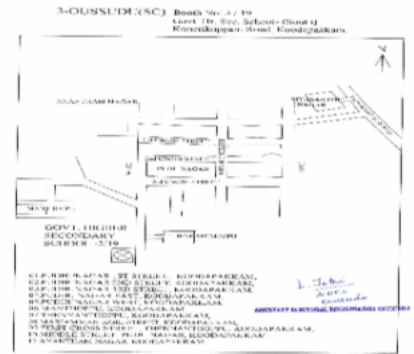

வாக்காளர் பதிவு அதிகாரியின்
கையொப்பம்

Nazri Naksha

Google Map View

Polling Station Building Front View

Polling Station Front View

Cad View

Key MAP View

1 பெயர் : சீதாதேவி தந்தை பெயர்: பழனி வீட்டு எண் : 01 வயது : 34 பாலினம் : பெண்	YSW0019919 புகைப்படம் உள்ளது	2 பெயர் : செளந்தர்யா தந்தை பெயர்: கோவிந்தன் வீட்டு எண் : 1 வயது : 33 பாலினம் : பெண்	YSW0031849 புகைப்படம் உள்ளது	3 பெயர் : இந்திரா தந்தை பெயர்: அழகானந்தம் வீட்டு எண் : 1 வயது : 32 பாலினம் : பெண்	YSW0040238 புகைப்படம் உள்ளது
4 பெயர் : ரேணுகா தந்தை பெயர்: முருகையன் வீட்டு எண் : 1 வயது : 32 பாலினம் : பெண்	YSW0048769 புகைப்படம் உள்ளது	5 பெயர் : கோகிலா தந்தை பெயர்: முருகையன் வீட்டு எண் : 1 வயது : 30 பாலினம் : பெண்	YSW0075283 புகைப்படம் உள்ளது	6 பெயர் : பிரதாப் தந்தை பெயர்: தேவநாதன் வீட்டு எண் : 1 வயது : 29 பாலினம் : ஆண்	YSW0075309 புகைப்படம் உள்ளது
7 பெயர் : பிரேமா தந்தை பெயர்: பழனி வீட்டு எண் : 1 வயது : 27 பாலினம் : பெண்	YSW0093484 புகைப்படம் உள்ளது	8 பெயர் : சிலம்பரசன் தந்தை பெயர்: முல்லையப்பன் வீட்டு எண் : 1 வயது : 25 பாலினம் : ஆண்	YSW0117390 புகைப்படம் உள்ளது	9 பெயர் : கௌசல்யா தந்தை பெயர்: பழனி வீட்டு எண் : 1 வயது : 24 பாலினம் : பெண்	YSW0225599 புகைப்படம் உள்ளது
10 பெயர் : ராஜி தந்தை பெயர்: தேவநாதன் வீட்டு எண் : 1 வயது : 22 பாலினம் : ஆண்	YSW0238014 புகைப்படம் உள்ளது	11 பெயர் : ராமாயி கணவர் பெயர்: ஆறுமுகம் வீட்டு எண் : 2 வயது : 84 பாலினம் : பெண்	YSW0152710 புகைப்படம் உள்ளது	12 பெயர் : விஜயகுமார் தந்தை பெயர்: பெரியசாமி வீட்டு எண் : 2 வயது : 70 பாலினம் : ஆண்	YSW0152702 புகைப்படம் உள்ளது
13 பெயர் : காமாட்சி கணவர் பெயர்: விஜயகுமார் வீட்டு எண் : 2 வயது : 65 பாலினம் : பெண்	YSW0152694 புகைப்படம் உள்ளது	14 பெயர் : செந்தில்குமார் தந்தை பெயர்: விஜயக்குமார் வீட்டு எண் : 2 வயது : 44 பாலினம் : ஆண்	MVM0228122 புகைப்படம் உள்ளது	15 பெயர் : விக்னேஷ் தந்தை பெயர்: அழகானந்தன் வீட்டு எண் : 2 வயது : 30 பாலினம் : ஆண்	YSW0062323 புகைப்படம் உள்ளது
16 பெயர் : மணிகண்டன் தந்தை பெயர்: கதிர்வேல் வீட்டு எண் : 2 வயது : 26 பாலினம் : ஆண்	YSW0112045 புகைப்படம் உள்ளது	17 பெயர் : பாஞ்சாலி கணவர் பெயர்: சீனுவாசன் வீட்டு எண் : 3 வயது : 76 பாலினம் : பெண்	YSW0152686 புகைப்படம் உள்ளது	18 பெயர் : கோவிந்தன் தந்தை பெயர்: ஆறுமுகம் வீட்டு எண் : 3 வயது : 66 பாலினம் : ஆண்	YSW0152678 புகைப்படம் உள்ளது
19 பெயர் : சாரங்கபாணி தந்தை பெயர்: கந்தசாமி வீட்டு எண் : 3 வயது : 54 பாலினம் : ஆண்	MVM0226266 புகைப்படம் உள்ளது	20 பெயர் : சரசு கணவர் பெயர்: கோவிந்தன் வீட்டு எண் : 3 வயது : 53 பாலினம் : பெண்	YSW0152660 புகைப்படம் உள்ளது	21 பெயர் : சந்திரா கணவர் பெயர்: சாரங்கபாணி வீட்டு எண் : 3 வயது : 52 பாலினம் : பெண்	YSW0152405 புகைப்படம் உள்ளது
22 பெயர் : முருகன் தந்தை பெயர்: சீனுவாசன் வீட்டு எண் : 3 வயது : 52 பாலினம் : ஆண்	YSW0152652 புகைப்படம் உள்ளது	23 பெயர் : கோவிந்தராஜா தந்தை பெயர்: கோவிந்தன் வீட்டு எண் : 3 வயது : 39 பாலினம் : ஆண்	MVM0245654 புகைப்படம் உள்ளது	24 பெயர் : விநாயகமூர்த்தி தந்தை பெயர்: கோவிந்தன் வீட்டு எண் : 3 வயது : 36 பாலினம் : ஆண்	YSW0005231 புகைப்படம் உள்ளது
25 பெயர் : லதா கணவர் பெயர்: சுரேஷ் வீட்டு எண் : 3 வயது : 35 பாலினம் : பெண்	YSW0032011 புகைப்படம் உள்ளது	26 பெயர் : வினோத்குமார் தந்தை பெயர்: ஏழுமலை வீட்டு எண் : 3 வயது : 34 பாலினம் : ஆண்	YSW0040063 புகைப்படம் உள்ளது	27 பெயர் : பிரகாஷ் தந்தை பெயர்: சாரங்கபாணி வீட்டு எண் : 3 வயது : 30 பாலினம் : ஆண்	YSW0061572 புகைப்படம் உள்ளது
28 பெயர் : தென்றலி கணவர் பெயர்: கோவிந்தராஜா வீட்டு எண் : 3 வயது : 29 பாலினம் : பெண்	AJJ0065938 புகைப்படம் உள்ளது	29 பெயர் : அனிதா தந்தை பெயர்: லக்ஷ்மணன் வீட்டு எண் : 3 வயது : 23 பாலினம் : பெண்	YSW0228122 புகைப்படம் உள்ளது	30 பெயர் : கவியரசன் தந்தை பெயர்: பழனி வீட்டு எண் : 3 வயது : 21 பாலினம் : ஆண்	YSW0246009 புகைப்படம் உள்ளது