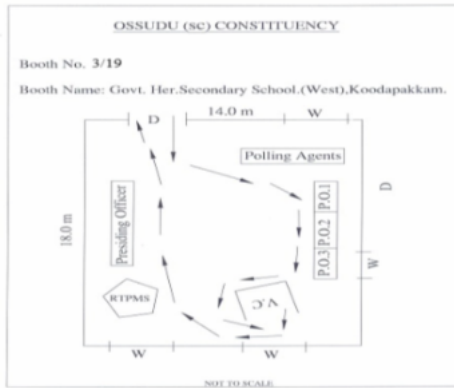

வாக்காளர் பதிவு அதிகாரியின்
கையொப்பம்

Nazri Naksha

Google Map View

Polling Station Building Front View

Polling Station Front View

Cad View

Key MAP View

1 பெயர் : சீதாதேவி தந்தை பெயர்: பழனி வீட்டு எண் : 01 வயது : 34 பாலினம் : பெண்	YSW0019919 புகைப்படம் உள்ளது	2 பெயர் : செளந்தர்யா தந்தை பெயர்: கோவிந்தன் வீட்டு எண் : 1 வயது : 33 பாலினம் : பெண்	YSW0031849 புகைப்படம் உள்ளது	3 பெயர் : இந்திரா தந்தை பெயர்: அழகானந்தம் வீட்டு எண் : 1 வயது : 32 பாலினம் : பெண்	YSW0040238 புகைப்படம் உள்ளது
4 பெயர் : ரேணுகா தந்தை பெயர்: முருகையன் வீட்டு எண் : 1 வயது : 32 பாலினம் : பெண்	YSW0048769 புகைப்படம் உள்ளது	5 பெயர் : கோகிலா தந்தை பெயர்: முருகையன் வீட்டு எண் : 1 வயது : 30 பாலினம் : பெண்	YSW0075283 புகைப்படம் உள்ளது	6 பெயர் : பிரதாப் தந்தை பெயர்: தேவநாதன் வீட்டு எண் : 1 வயது : 29 பாலினம் : ஆண்	YSW0075309 புகைப்படம் உள்ளது
7 பெயர் : பிரேமா தந்தை பெயர்: பழனி வீட்டு எண் : 1 வயது : 27 பாலினம் : பெண்	YSW0093484 புகைப்படம் உள்ளது	8 பெயர் : சிலம்பரசன் தந்தை பெயர்: முல்லையப்பன் வீட்டு எண் : 1 வயது : 25 பாலினம் : ஆண்	YSW0117390 புகைப்படம் உள்ளது	9 பெயர் : கௌசல்யா தந்தை பெயர்: பழனி வீட்டு எண் : 1 வயது : 24 பாலினம் : பெண்	YSW0225599 புகைப்படம் உள்ளது
10 பெயர் : ராஜி தந்தை பெயர்: தேவநாதன் வீட்டு எண் : 1 வயது : 22 பாலினம் : ஆண்	YSW0238014 புகைப்படம் உள்ளது	11 பெயர் : ராமாயி கணவர் பெயர்: ஆறுமுகம் வீட்டு எண் : 2 வயது : 84 பாலினம் : பெண்	YSW0152710 புகைப்படம் உள்ளது	12 பெயர் : விஜயகுமார் தந்தை பெயர்: பெரியசாமி வீட்டு எண் : 2 வயது : 70 பாலினம் : ஆண்	YSW0152702 புகைப்படம் உள்ளது
13 பெயர் : காமாட்சி கணவர் பெயர்: விஜயகுமார் வீட்டு எண் : 2 வயது : 65 பாலினம் : பெண்	YSW0152694 புகைப்படம் உள்ளது	14 பெயர் : செந்தில்குமார் தந்தை பெயர்: விஜயக்குமார் வீட்டு எண் : 2 வயது : 44 பாலினம் : ஆண்	MVM0228122 புகைப்படம் உள்ளது	15 பெயர் : விக்னேஷ் தந்தை பெயர்: அழகானந்தன் வீட்டு எண் : 2 வயது : 30 பாலினம் : ஆண்	YSW0062323 புகைப்படம் உள்ளது
16 பெயர் : மணிகண்டன் தந்தை பெயர்: கதிர்வேல் வீட்டு எண் : 2 வயது : 26 பாலினம் : ஆண்	YSW0112045 புகைப்படம் உள்ளது	17 பெயர் : பாஞ்சாலி கணவர் பெயர்: சீனுவாசன் வீட்டு எண் : 3 வயது : 76 பாலினம் : பெண்	YSW0152686 புகைப்படம் உள்ளது	18 பெயர் : கோவிந்தன் தந்தை பெயர்: ஆறுமுகம் வீட்டு எண் : 3 வயது : 66 பாலினம் : ஆண்	YSW0152678 புகைப்படம் உள்ளது
19 பெயர் : சாரங்கபாணி தந்தை பெயர்: கந்தசாமி வீட்டு எண் : 3 வயது : 54 பாலினம் : ஆண்	MVM0226266 புகைப்படம் உள்ளது	20 பெயர் : சரசு கணவர் பெயர்: கோவிந்தன் வீட்டு எண் : 3 வயது : 53 பாலினம் : பெண்	YSW0152660 புகைப்படம் உள்ளது	21 பெயர் : சந்திரா கணவர் பெயர்: சாரங்கபாணி வீட்டு எண் : 3 வயது : 52 பாலினம் : பெண்	YSW0152405 புகைப்படம் உள்ளது
22 பெயர் : முருகன் தந்தை பெயர்: சீனுவாசன் வீட்டு எண் : 3 வயது : 52 பாலினம் : ஆண்	YSW0152652 புகைப்படம் உள்ளது	23 பெயர் : கோவிந்தராஜா தந்தை பெயர்: கோவிந்தன் வீட்டு எண் : 3 வயது : 39 பாலினம் : ஆண்	MVM0245654 புகைப்படம் உள்ளது	24 பெயர் : விநாயகமூர்த்தி தந்தை பெயர்: கோவிந்தன் வீட்டு எண் : 3 வயது : 36 பாலினம் : ஆண்	YSW0005231 புகைப்படம் உள்ளது
25 பெயர் : லதா கணவர் பெயர்: சுரேஷ் வீட்டு எண் : 3 வயது : 35 பாலினம் : பெண்	YSW0032011 புகைப்படம் உள்ளது	26 பெயர் : வினோத்குமார் தந்தை பெயர்: ஏழுமலை வீட்டு எண் : 3 வயது : 34 பாலினம் : ஆண்	YSW0040063 புகைப்படம் உள்ளது	27 பெயர் : பிரகாஷ் தந்தை பெயர்: சாரங்கபாணி வீட்டு எண் : 3 வயது : 30 பாலினம் : ஆண்	YSW0061572 புகைப்படம் உள்ளது
28 பெயர் : தென்றலி கணவர் பெயர்: கோவிந்தராஜா வீட்டு எண் : 3 வயது : 29 பாலினம் : பெண்	AJJ0065938 புகைப்படம் உள்ளது	29 பெயர் : அனிதா தந்தை பெயர்: லக்ஷ்மணன் வீட்டு எண் : 3 வயது : 23 பாலினம் : பெண்	YSW0228122 புகைப்படம் உள்ளது	30 பெயர் : கவியரசன் தந்தை பெயர்: பழனி வீட்டு எண் : 3 வயது : 21 பாலினம் : ஆண்	YSW0246009 புகைப்படம் உள்ளது