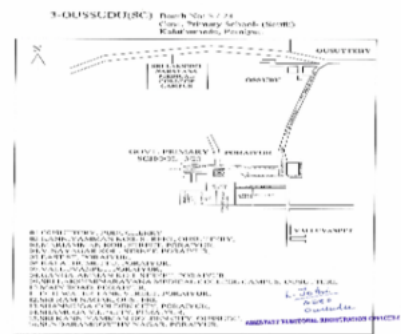

Key MAP View