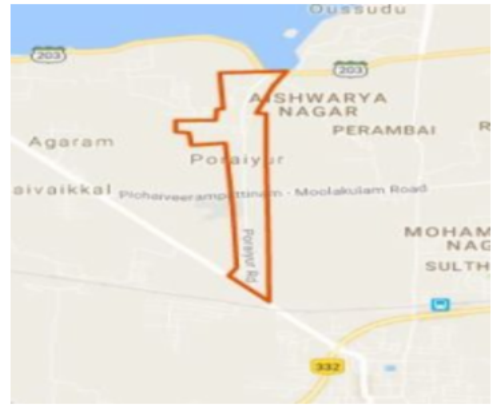

Google Map View