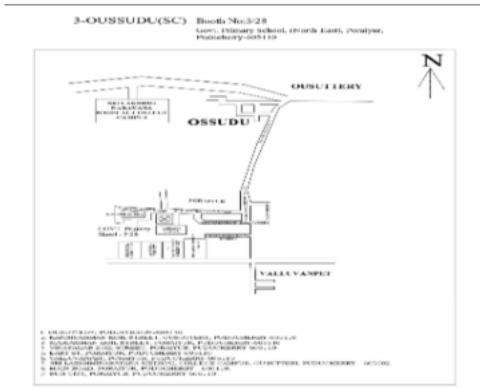

Nazri Naksha