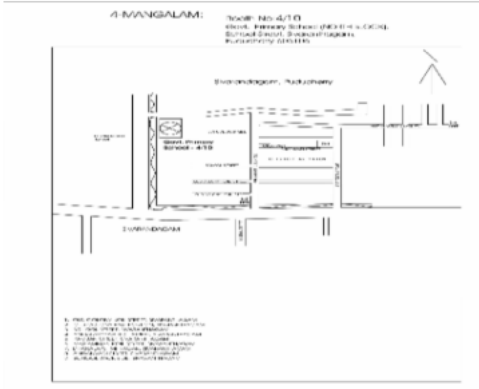

Nazri Naksha