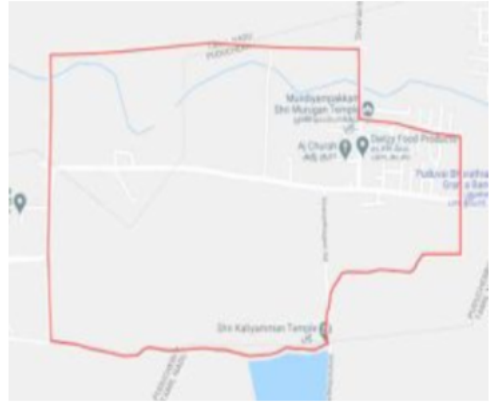

வாக்காளர் பட்டியல் 2026 U07 புதுச்சேரி

சட்டமன்றத் தொகுதியின் எண், பெயர் மற்றும் இட ஒதுக்கீடு நிலை : 4 - மங்கலம் (பொது)		பாகம் எண் : 10			
சட்டமன்றத்தொகுதி அடங்கியுள்ள பாராளுமன்றத் தொகுதியின் எண், பெயர் மற்றும் இட ஒதுக்கீடு நிலை : 1 - புதுச்சேரி (பொது)					
1. திருத்தத்தின் விவரங்கள்					
திருத்தப்பட்ட ஆண்டு	2026	பட்டியலின் அடையாளம் 2026ஆம் ஆண்டுக்கான இறுதி வாக்காளர் பட்டியல்			
தகுதிபெறும் தேதி	01-01-2026				
திருத்தத்தின் வகை	சிறப்பு தீவிர திருத்தம் 2026				
வெளியீட்டு தேதி	14-02-2026				
2. பாகம் மற்றும் வாக்குச் சாவடியின் விவரங்கள்					
பாகத்தில் உள்ள பிரிவுகளின் எண் மற்றும் பெயர்					
1-பழைய காலனி கோவில் தெரு, சிவராந்தகம், புதுச்சேரி - 605106	முக்கிய கிராமம்		: சிவராந்தகம்		
2-பழைய காலனி கிழக்கு பகுதி, சிவராந்தகம், புதுச்சேரி - 605106	தபால் நிலையம்		: அரியூர்		
3-பள்ளிக்கூட வீதி, சிவராந்தகம், புதுச்சேரி - 605106	காவல் நிலையம்		: மங்கலம் புறக்காவல்		
4-கம்பன் வீதி, சிவராந்தகம், புதுச்சேரி - 605106	மாவட்டம்		: புதுச்சேரி		
5-மாரியம்மன் கோயில் வீதி, சிவராந்தகம், புதுச்சேரி - 605106	அஞ்சல் குறியீடு		: 605102		
6-தனலட்சுமி நகர், சிவராந்தகம், புதுச்சேரி-605106					
7-அங்கன்வாடி தெரு, சிவராந்தகம், புதுச்சேரி-605106					
8-பள்ளியின் பின்புறம், சிவராந்தகம், புதுச்சேரி-605106					
3. வாக்குச் சாவடி விவரங்கள்					
வாக்குச் சாவடியின் எண் மற்றும் பெயர் :	வாக்குச் சாவடியின் வகை (ஆண்/பெண்/பொது)		பொது		
10 - அரசு ஆரம்பப் பள்ளி (வடக்கு கட்டிடம்)	பாகத்தில் உள்ள துணை வாக்குச்சாவடிகளின் எண்ணிக்கை :		0		
வாக்குச் சாவடியின் முகவரி :					
அரசு ஆரம்பப் பள்ளி, பள்ளிக்கூட வீதி, சிவராந்தகம், புதுச்சேரி - 605106					
4. வாக்காளர்களின் எண்ணிக்கை					
தொடங்கும் வரிசை எண்	முடியும் வரிசை எண்	நிகர வாக்காளர்கள்			
		ஆண்	பெண்	மூன்றாம் பாலினம்	மொத்தம்
1	633	294	338	0	632

வாக்காளர் பதிவு அதிகாரியின்
கையொப்பம்

Nazri Naksha

Google Map View

Polling Station Building Front View

Polling Station Front View

Cad View

Key MAP View

சட்டமன்றத் தொகுதியின் எண் மற்றும் பெயர் : 4-மங்களம்
பிரிவு எண் மற்றும் பெயர் 1-பழைய காலனி கோவில் தெரு, சிவராந்தகம், புதுச்சேரி - 605106