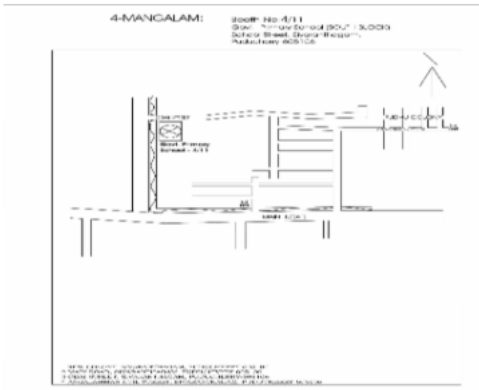

Nazri Naksha