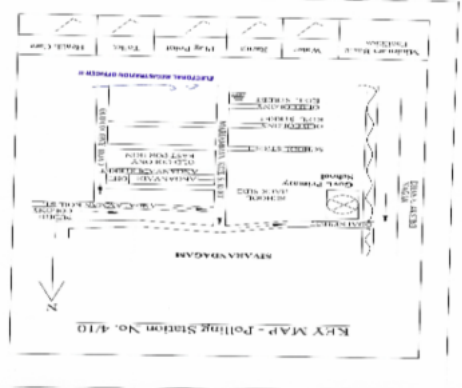

Polling Station Building Front View

Polling Station Front View

Cad View

Key MAP View

1 பெயர் : கணேஷ் தந்தை பெயர்: வேலு வீட்டு எண் : 1 வயது : 50 பாலினம் : ஆண்	TLS0041566 புகைப்படம் உள்ளது	2 பெயர் : செல்வதமிழ் தந்தை பெயர்: ரத்தினம் வீட்டு எண் : 1 வயது : 34 பாலினம் : பெண்	TLS0025379 புகைப்படம் உள்ளது	# 3 பெயர் : இந்திரா குமார் தந்தை பெயர்: சக்கரவர்த்தி வீட்டு எண் : 1 வயது : 34 பாலினம் : ஆண்	TLS0025403 புகைப்படம் உள்ளது
4 பெயர் : கல்பனா கணவர் பெயர்: பிரகாஷ் வீட்டு எண் : 1 வயது : 30 பாலினம் : பெண்	TLS0088278 புகைப்படம் உள்ளது	5 பெயர் : சூனில் தந்தை பெயர்: கணேஷ் வீட்டு எண் : 1 வயது : 24 பாலினம் : ஆண்	TLS0250183 புகைப்படம் உள்ளது	6 பெயர் : சுகுமாரன் தந்தை பெயர்: கணேஷ் வீட்டு எண் : 01 வயது : 22 பாலினம் : ஆண்	TLS0272633 புகைப்படம் உள்ளது
7 பெயர் : பாபு தந்தை பெயர்: பாண்டிரங்கன் வீட்டு எண் : 4 வயது : 51 பாலினம் : ஆண்	TLS0025445 புகைப்படம் உள்ளது	8 பெயர் : பாப்பாத்தி கணவர் பெயர்: பாபு வீட்டு எண் : 4 வயது : 48 பாலினம் : பெண்	TLS0050724 புகைப்படம் உள்ளது	9 பெயர் : அனிஷா தந்தை பெயர்: ராமதாஸ் வீட்டு எண் : 5 வயது : 20 பாலினம் : பெண்	TLS0284737 புகைப்படம் உள்ளது
10 பெயர் : மதன்ராஜ் தந்தை பெயர்: மாயவன் வீட்டு எண் : 10 வயது : 30 பாலினம் : பெண்	TLS0110585 புகைப்படம் உள்ளது	11 பெயர் : சூபாஷ் தந்தை பெயர்: பீஷ்மா வீட்டு எண் : 10 வயது : 26 பாலினம் : ஆண்	TLS0119123 புகைப்படம் உள்ளது	# 12 பெயர் : ராஜகோபால் தந்தை பெயர்: மலையன் வீட்டு எண் : 14 வயது : 67 பாலினம் : ஆண்	TLS0161471 புகைப்படம் உள்ளது
# 13 பெயர் : ஏழைமுத்து கணவர் பெயர்: ராஜகோபால் வீட்டு எண் : 14 வயது : 57 பாலினம் : பெண்	TLS0161547 புகைப்படம் உள்ளது	# 14 பெயர் : ராஜசேகர் தந்தை பெயர்: ராஜகோபால் வீட்டு எண் : 14 வயது : 32 பாலினம் : ஆண்	TLS0050823 புகைப்படம் உள்ளது	# 15 பெயர் : தேவன் தந்தை பெயர்: பாஸ்கர் வீட்டு எண் : 14 வயது : 31 பாலினம் : ஆண்	TLS0060038 புகைப்படம் உள்ளது
16 பெயர் : செளமியா கணவர் பெயர்: ராஜசேகர் வீட்டு எண் : 14 வயது : 30 பாலினம் : பெண்	TLS0303651 புகைப்படம் உள்ளது	17 பெயர் : சிவபெருமாள் தந்தை பெயர்: சிங்காரம் வீட்டு எண் : 15 வயது : 51 பாலினம் : ஆண்	UIJ0151266 புகைப்படம் உள்ளது	18 பெயர் : வீராஜனந்தவள்ளி கணவர் பெயர்: சிவபெருமாள் வீட்டு எண் : 15 வயது : 42 பாலினம் : பெண்	JQW0297317 புகைப்படம் உள்ளது
19 பெயர் : ஹேம பிரதாப் தந்தை பெயர்: சிவபெருமாள் வீட்டு எண் : 15 வயது : 21 பாலினம் : ஆண்	TLS0278366 புகைப்படம் உள்ளது	20 பெயர் : விமலா கணவர் பெயர்: வீரப்பன் வீட்டு எண் : 18 வயது : 37 பாலினம் : பெண்	JZL0366716 புகைப்படம் உள்ளது	21 பெயர் : லலிதா தந்தை பெயர்: ராமலிங்கம் வீட்டு எண் : 18 வயது : 33 பாலினம் : பெண்	TLS0073361 புகைப்படம் உள்ளது
22 பெயர் : சீதா தந்தை பெயர்: ராமலிங்கம் வீட்டு எண் : 18 வயது : 31 பாலினம் : பெண்	TLS0073312 புகைப்படம் உள்ளது	23 பெயர் : யுகேஷ்ராஜ் தந்தை பெயர்: செல்வராஜ் வீட்டு எண் : 20 வயது : 23 பாலினம் : ஆண்	TLS0262170 புகைப்படம் உள்ளது	24 பெயர் : சரத்குமார் தந்தை பெயர்: ஜெயச்சந்திரன் வீட்டு எண் : 22 வயது : 33 பாலினம் : ஆண்	TLS0041525 புகைப்படம் உள்ளது
# 25 பெயர் : கௌதமன் தந்தை பெயர்: மதிமன்னன் வீட்டு எண் : 25 வயது : 29 பாலினம் : ஆண்	TLS0098160 புகைப்படம் உள்ளது	26 பெயர் : ருக்குமணி கணவர் பெயர்: பாலகிருஷ்ணன் வீட்டு எண் : 33 வயது : 60 பாலினம் : பெண்	TLS0161612 புகைப்படம் உள்ளது	27 பெயர் : சத்யவதி கணவர் பெயர்: அய்யப்பசாமி வீட்டு எண் : 35 வயது : 41 பாலினம் : பெண்	TLS0088245 புகைப்படம் உள்ளது
28 பெயர் : வனிதா கணவர் பெயர்: குப்புசாமி வீட்டு எண் : 36 வயது : 67 பாலினம் : பெண்	TLS0127811 புகைப்படம் உள்ளது	29 பெயர் : ராம்குமார் தந்தை பெயர்: ராமமூர்த்தி வீட்டு எண் : 37 வயது : 34 பாலினம் : ஆண்	TLS0025122 புகைப்படம் உள்ளது	30 பெயர் : சரதராஜ் தந்தை பெயர்: செல்வராஜ் வீட்டு எண் : 37 வயது : 34 பாலினம் : ஆண்	TLS0025114 புகைப்படம் உள்ளது