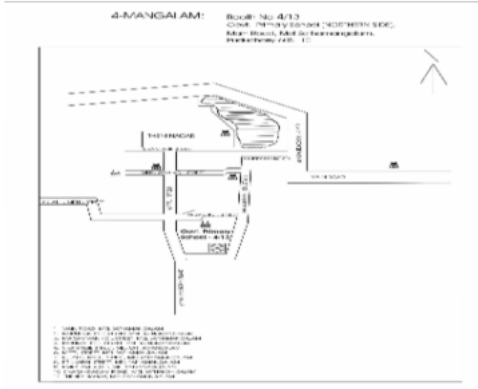

Nazri Naksha