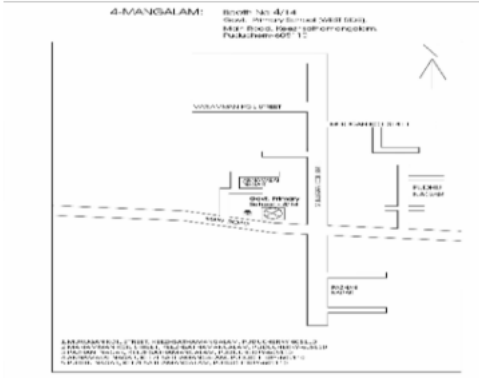

Nazri Naksha