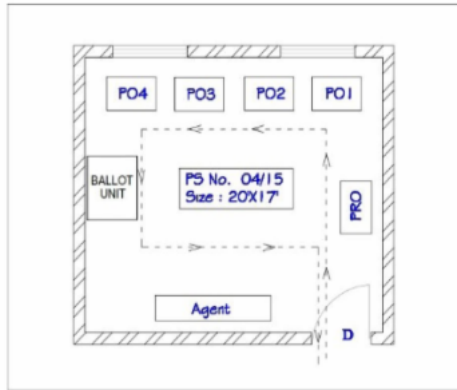

வாக்காளர் பதிவு அதிகாரியின்
கையொப்பம்

Nazri Naksha

Google Map View

Polling Station Building Front View

Polling Station Front View

Cad View

Key MAP View

சட்டமன்றத் தொகுதியின் எண் மற்றும் பெயர் : 4-மங்கலம்
பிரிவு எண் மற்றும் பெயர் 1-மணக்குள வினாயகர் நகர், மங்கலம், புதுச்சேரி - 605110