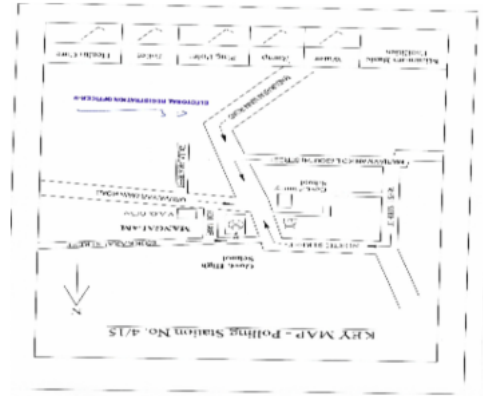

Key MAP View