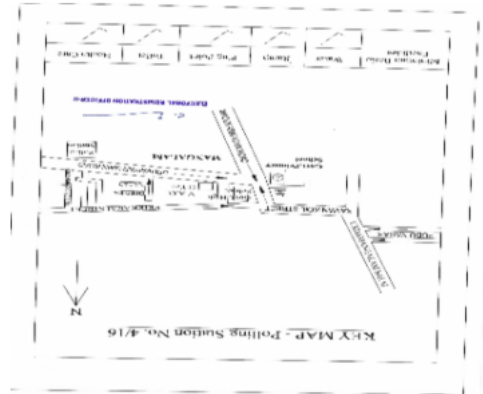

Key MAP View