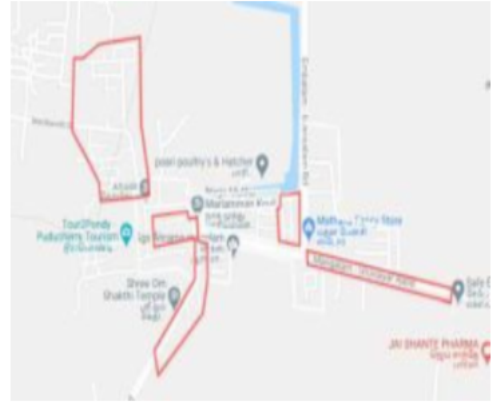

3. வாக்குச் சாவடி விவரங்கள்

வாக்குச் சாவடியின் எண் மற்றும் பெயர் : 18 - அரசு தொடக்கப்பள்ளி (வடக்கு பகுதி - வடக்கு) வாக்குச் சாவடியின் முகவரி : அரசு தொடக்கப் பள்ளி, மெயின் ரோடு, மங்கலம், புதுச்சேரி - 605110	வாக்குச் சாவடியின் வகை (ஆண்/பெண்/பொது)	பொது
	பாகத்தில் உள்ள துணை வாக்குச்சாவடிகளின் எண்ணிக்கை :	0

4. வாக்காளர்களின் எண்ணிக்கை

தொடங்கும் வரிசை எண்	முடியும் வரிசை எண்	நிகர வாக்காளர்கள்			
		ஆண்	பெண்	மூன்றாம் பாலினம்	மொத்தம்
1	834	380	441	1	822

கையொப்பம்

Nazri Naksha

Google Map View

Polling Station Building Front View