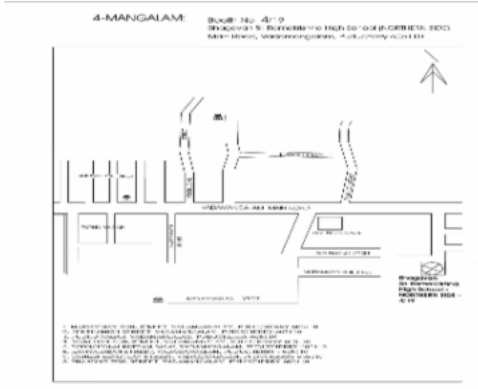

Nazri Naksha