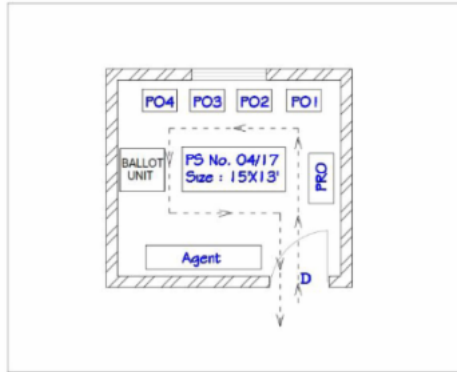

வாக்காளர் பதிவு அதிகாரியின்
கையொப்பம்

Nazri Naksha

Google Map View

Polling Station Building Front View

Polling Station Front View

Cad View

Key MAP View

1 பெயர் : செல்வம் தந்தை பெயர்: குப்பன் வீட்டு எண் : 0 வயது : 55 பாலினம் : ஆண் புகைப்படம் உள்ளது	JZL0243519	2 பெயர் : இராஜவர்த்தினி கணவர் பெயர்: செல்வம் வீட்டு எண் : 0 வயது : 47 பாலினம் : பெண் புகைப்படம் உள்ளது	JZL0243527	3 பெயர் : புவனேஸ்வரி கணவர் பெயர்: சங்கர் வீட்டு எண் : 2/1 வயது : 43 பாலினம் : பெண் புகைப்படம் உள்ளது	JZL0255737
4 பெயர் : பாப்புசுமார் தந்தை பெயர்: நாகேஷ்வர் ராய் வீட்டு எண் : 2/3 வயது : 37 பாலினம் : ஆண் புகைப்படம் உள்ளது	TLS0304352	5 பெயர் : பீனாகுமாரி கணவர் பெயர்: பாப்புசுமார் வீட்டு எண் : 2/3 வயது : 33 பாலினம் : பெண் புகைப்படம் உள்ளது	TLS0089987	6 பெயர் : கிருஷ்ணமூர்த்தி தந்தை பெயர்: ஏழுமலை வீட்டு எண் : 2/4 வயது : 63 பாலினம் : ஆண் புகைப்படம் உள்ளது	TLS0119891
7 பெயர் : சபாஷினி கணவர் பெயர்: கிருஷ்ணமூர்த்தி வீட்டு எண் : 2/4 வயது : 45 பாலினம் : பெண் புகைப்படம் உள்ளது	MGM3623535	8 பெயர் : பார்த்தசாரதி தந்தை பெயர்: கிருஷ்ணமூர்த்தி வீட்டு எண் : 2/4 வயது : 26 பாலினம் : ஆண் புகைப்படம் உள்ளது	TLS0118695	9 பெயர் : எழிலரசி தந்தை பெயர்: கிருஷ்ணமூர்த்தி வீட்டு எண் : 2/4 வயது : 21 பாலினம் : பெண் புகைப்படம் உள்ளது	TLS0291914
10 பெயர் : மஞ்சளா கணவர் பெயர்: நாகமுத்து வீட்டு எண் : 3 வயது : 44 பாலினம் : பெண் புகைப்படம் உள்ளது	TLS0029165	11 பெயர் : அங்காளம்மாள் தந்தை பெயர்: ஏழுமலை வீட்டு எண் : 3 வயது : 33 பாலினம் : பெண் புகைப்படம் உள்ளது	TLS0042945	12 பெயர் : சபலஷ்மி தந்தை பெயர்: நாகமுத்து வீட்டு எண் : 3 வயது : 23 பாலினம் : பெண் புகைப்படம் உள்ளது	TLS0269126
13 பெயர் : கௌதம் தந்தை பெயர்: நாகமுத்து வீட்டு எண் : 3 வயது : 21 பாலினம் : ஆண் புகைப்படம் உள்ளது	TLS0278986	14 பெயர் : சங்கர் தந்தை பெயர்: பழமலை வீட்டு எண் : 4 வயது : 52 பாலினம் : ஆண் புகைப்படம் உள்ளது	TLS0062042	15 பெயர் : ஜோதிலஷ்மி கணவர் பெயர்: சங்கர் வீட்டு எண் : 4 வயது : 46 பாலினம் : பெண் புகைப்படம் உள்ளது	TLS0160440
16 பெயர் : ரவி தந்தை பெயர்: ஜெனார்த்தனன் வீட்டு எண் : 4 வயது : 43 பாலினம் : ஆண் புகைப்படம் உள்ளது	JZL0295568	17 பெயர் : வள்ளி கணவர் பெயர்: ரவி வீட்டு எண் : 4 வயது : 34 பாலினம் : பெண் புகைப்படம் உள்ளது	TLS0052092	18 பெயர் : ரஞ்சித்குமார் தந்தை பெயர்: சங்கர் வீட்டு எண் : 4 வயது : 27 பாலினம் : ஆண் புகைப்படம் உள்ளது	TLS0111591
19 பெயர் : பிரகாஷ்ராஜ் தந்தை பெயர்: சங்கர் வீட்டு எண் : 4 வயது : 26 பாலினம் : ஆண் புகைப்படம் உள்ளது	TLS0123588	20 பெயர் : ஜெயப்பிரியா தந்தை பெயர்: சங்கர் வீட்டு எண் : 4 வயது : 22 பாலினம் : பெண் புகைப்படம் உள்ளது	TLS0273722	21 பெயர் : புனிதம் கணவர் பெயர்: சீனுவாசன் வீட்டு எண் : 4/1 வயது : 75 பாலினம் : பெண் புகைப்படம் உள்ளது	TLS0160515
22 பெயர் : முருகானந்தம் தந்தை பெயர்: சீனுவாசன் வீட்டு எண் : 4/1 வயது : 48 பாலினம் : ஆண் புகைப்படம் உள்ளது	TLS0239814	23 பெயர் : குமரவேலு தந்தை பெயர்: சீனுவாசன் வீட்டு எண் : 4/1 வயது : 44 பாலினம் : ஆண் புகைப்படம் உள்ளது	JZL0245993	24 பெயர் : சுப்புராயன் தந்தை பெயர்: ராமசாமி வீட்டு எண் : 5 வயது : 62 பாலினம் : ஆண் புகைப்படம் உள்ளது	TLS0239806
25 பெயர் : செல்வி கணவர் பெயர்: சுப்புராயன் வீட்டு எண் : 5 வயது : 55 பாலினம் : பெண் புகைப்படம் உள்ளது	TLS0160754	26 பெயர் : விக்னேஸ்வரி கணவர் பெயர்: சிவசாமி வீட்டு எண் : 5 வயது : 52 பாலினம் : பெண் புகைப்படம் உள்ளது	TLS0160812	27 பெயர் : மஞ்சு தந்தை பெயர்: சுப்புராயன் வீட்டு எண் : 5 வயது : 30 பாலினம் : பெண் புகைப்படம் உள்ளது	TLS0076307
28 பெயர் : கபிலன் தந்தை பெயர்: சிவசாமி வீட்டு எண் : 5 வயது : 28 பாலினம் : ஆண் புகைப்படம் உள்ளது	TLS0109058	# 29 பெயர் : ஷண்முகபிரியா கணவர் பெயர்: ரமேஷ் வீட்டு எண் : 5 வயது : 27 பாலினம் : பெண் புகைப்படம் உள்ளது	TLS0118661	# 30 பெயர் : பாஸ்கர் தந்தை பெயர்: சிவசாமி வீட்டு எண் : 5 வயது : 26 பாலினம் : ஆண் புகைப்படம் உள்ளது	TLS0118836