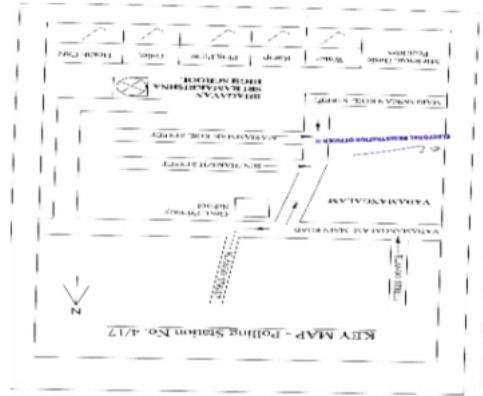

Key MAP View