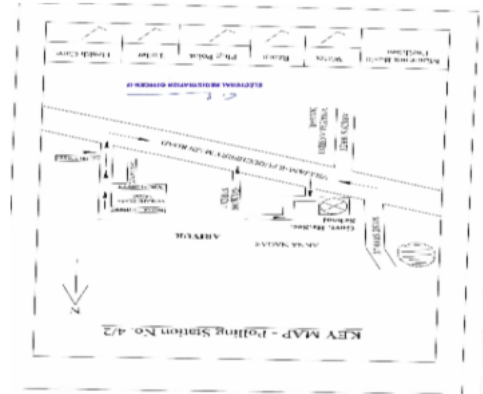

Key MAP View