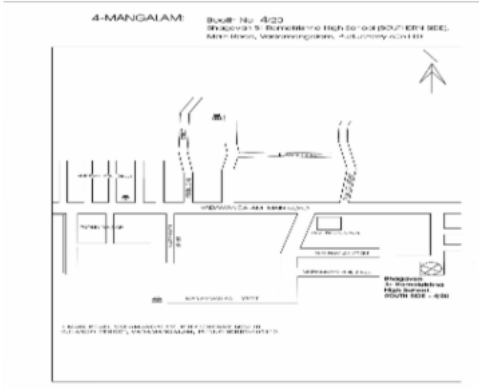

Nazri Naksha