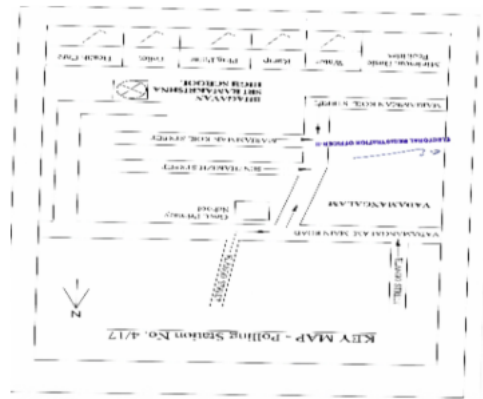

வாக்காளர் பட்டியல் 2026 U07 புதுச்சேரி

சட்டமன்றத் தொகுதியின் எண், பெயர் மற்றும் இட ஒதுக்கீடு நிலை : 4 - மங்கலம் (பொது)		பாகம் எண் : 20			
சட்டமன்றத்தொகுதி அடங்கியுள்ள பாராளுமன்றத் தொகுதியின் எண், பெயர் மற்றும் இட ஒதுக்கீடு நிலை : 1 - புதுச்சேரி (பொது)					
1. திருத்தத்தின் விவரங்கள்					
திருத்தப்பட்ட ஆண்டு 2026 தகுதிபெறும் தேதி 01-01-2026 திருத்தத்தின் வகை சிறப்பு தீவிர திருத்தம் 2026 வெளியீட்டு தேதி 14-02-2026	பட்டியலின் அடையாளம் 2026ஆம் ஆண்டுக்கான இறுதி வாக்காளர் பட்டியல்				
2. பாகம் மற்றும் வாக்குச் சாவடியின் விவரங்கள்					
பாகத்தில் உள்ள பிரிவுகளின் எண் மற்றும் பெயர்					
1-மெயின் ரோடு, வடமங்கலம், புதுச்சேரி - 605110 2-இளங்கோ வீதி, வடமங்கலம், புதுச்சேரி - 605110	முக்கிய கிராமம் : மங்கலம் தபால் நிலையம் : வில்லியனூர் காவல் நிலையம் : மங்கலம் புறக்காவல் மாவட்டம் : புதுச்சேரி அஞ்சல் குறியீடு : 605110				
3. வாக்குச் சாவடி விவரங்கள்					
வாக்குச் சாவடியின் எண் மற்றும் பெயர் : 20 - பகவான் ஸ்ரீ ராமகிருஷ்ணா உயர்நிலைப்பள்ளி(தெற்கு பகுதி) வாக்குச் சாவடியின் முகவரி : பகவான் ஸ்ரீ இராமக்கிருஷ்ணா உயர்நிலைப்பள்ளி, மெயின் ரோடு, வடமங்கலம், புதுச்சேரி - 605110	வாக்குச் சாவடியின் வகை (ஆண்/பெண்/பொது)	பொது 0			
பாகத்தில் உள்ள துணை வாக்குச்சாவடிகளின் எண்ணிக்கை :					
4. வாக்காளர்களின் எண்ணிக்கை					
தொடங்கும் வரிசை எண்	முடியும் வரிசை எண்	நிகர வாக்காளர்கள்			
		ஆண்	பெண்	மூன்றாம் பாலினம்	மொத்தம்
1	531	233	288	0	521

வாக்காளர் பதிவு அதிகாரியின்
கையொப்பம்

Nazri Naksha

Google Map View

Polling Station Building Front View

Polling Station Front View

Cad View

Key MAP View

சட்டமன்றத் தொகுதியின் எண் மற்றும் பெயர் : 4-மங்கலம்
பிரிவு எண் மற்றும் பெயர் 1-மெயின் ரோடு, வடமங்கலம், புதுச்சேரி - 605110