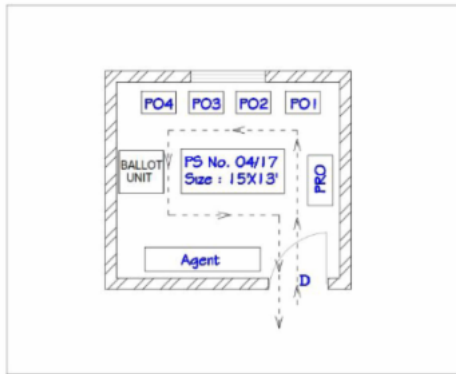

வாக்காளர் பட்டியல் 2026 U07 புதுச்சேரி

சட்டமன்றத் தொகுதியின் எண், பெயர் மற்றும் இட ஒதுக்கீடு நிலை : 4 - மங்கலம் (பொது)		பாகம் எண் : 20			
சட்டமன்றத்தொகுதி அடங்கியுள்ள பாராளுமன்றத் தொகுதியின் எண், பெயர் மற்றும் இட ஒதுக்கீடு நிலை : 1 - புதுச்சேரி (பொது)					
1. திருத்தத்தின் விவரங்கள்					
திருத்தப்பட்ட ஆண்டு 2026 தகுதிபெறும் தேதி 01-01-2026 திருத்தத்தின் வகை சிறப்பு தீவிர திருத்தம் 2026 வெளியீட்டு தேதி 14-02-2026	பட்டியலின் அடையாளம் 2026ஆம் ஆண்டுக்கான இறுதி வாக்காளர் பட்டியல்				
2. பாகம் மற்றும் வாக்குச் சாவடியின் விவரங்கள்					
பாகத்தில் உள்ள பிரிவுகளின் எண் மற்றும் பெயர்					
1-மெயின் ரோடு, வடமங்கலம், புதுச்சேரி - 605110 2-இளங்கோ வீதி, வடமங்கலம், புதுச்சேரி - 605110	முக்கிய கிராமம் : மங்கலம் தபால் நிலையம் : வில்லியனூர் காவல் நிலையம் : மங்கலம் புறக்காவல் மாவட்டம் : புதுச்சேரி அஞ்சல் குறியீடு : 605110				
3. வாக்குச் சாவடி விவரங்கள்					
வாக்குச் சாவடியின் எண் மற்றும் பெயர் : 20 - பகவான் ஸ்ரீ ராமகிருஷ்ணா உயர்நிலைப்பள்ளி(தெற்கு பகுதி) வாக்குச் சாவடியின் முகவரி : பகவான் ஸ்ரீ இராமக்கிருஷ்ணா உயர்நிலைப்பள்ளி, மெயின் ரோடு, வடமங்கலம், புதுச்சேரி - 605110	வாக்குச் சாவடியின் வகை (ஆண்/பெண்/பொது)	பொது 0			
பாகத்தில் உள்ள துணை வாக்குச்சாவடிகளின் எண்ணிக்கை :					
4. வாக்காளர்களின் எண்ணிக்கை					
தொடங்கும் வரிசை எண்	முடியும் வரிசை எண்	நிகர வாக்காளர்கள்			
		ஆண்	பெண்	மூன்றாம் பாலினம்	மொத்தம்
1	531	233	288	0	521

வாக்காளர் பதிவு அதிகாரியின்
கையொப்பம்

Nazri Naksha

Google Map View

Polling Station Building Front View

Polling Station Front View

Cad View

Key MAP View

சட்டமன்றத் தொகுதியின் எண் மற்றும் பெயர் : 4-மங்கலம்
பிரிவு எண் மற்றும் பெயர் 1-மெயின் ரோடு, வடமங்கலம், புதுச்சேரி - 605110