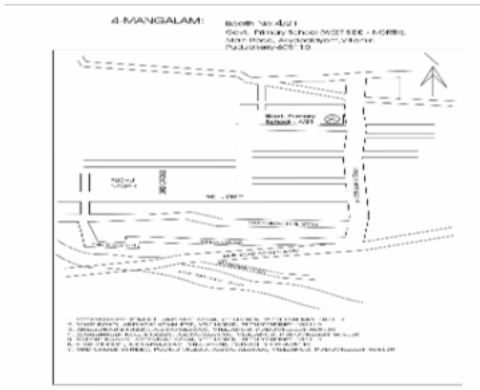

Nazri Naksha