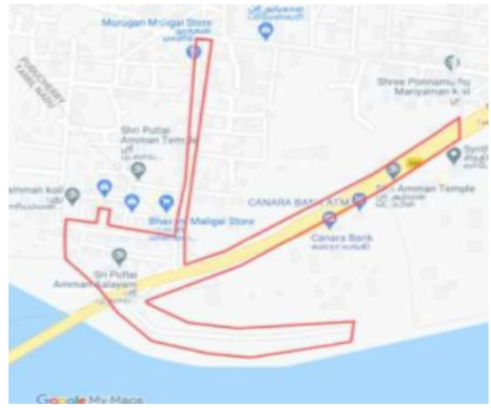

Google Map View