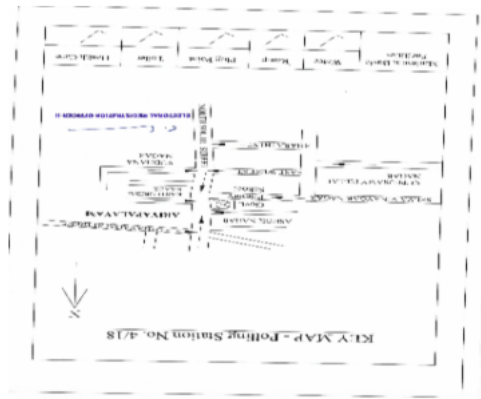

Key MAP View