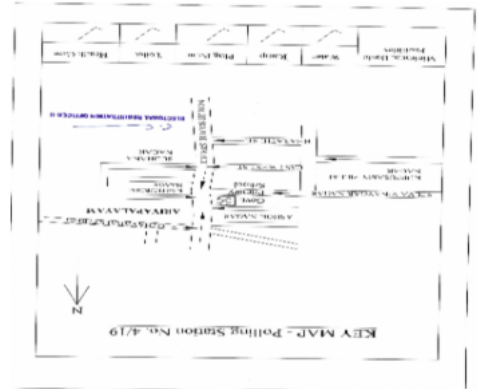

Key MAP View