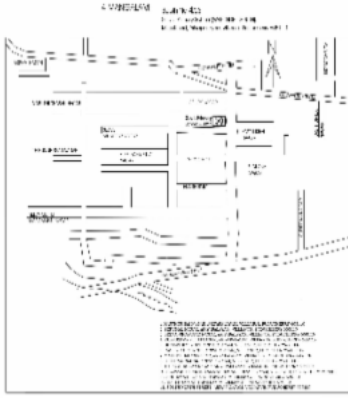

Nazri Naksha