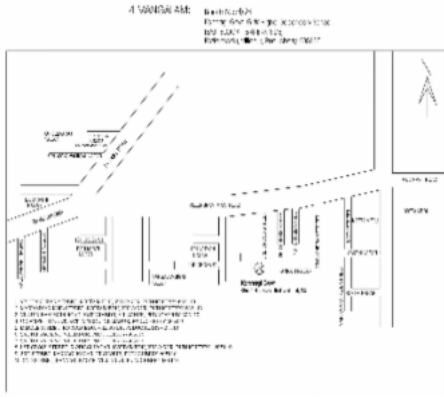

Nazri Naksha