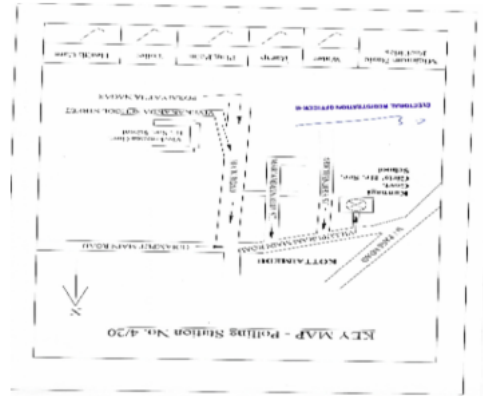

Key MAP View