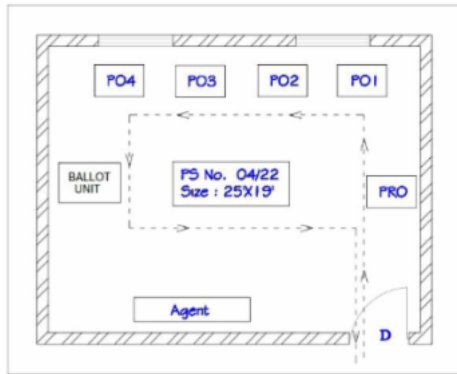

வாக்காளர் பதிவு அதிகாரியின்
கையொப்பம்

Nazri Naksha

Google Map View

Polling Station Building Front View

Polling Station Front View

Cad View

Key MAP View

1 பெயர் : சுந்தர் தந்தை பெயர்: தங்கராஜ் வீட்டு எண் : 4 வயது : 48 பாலினம் : ஆண்	TLS0248351 புகைப்படம் உள்ளது	2 பெயர் : சுகந்தி கணவர் பெயர்: சுந்தர் வீட்டு எண் : 4 வயது : 39 பாலினம் : பெண்	JZL0325902 புகைப்படம் உள்ளது	# 3 பெயர் : வைத்தியநாதன் தந்தை பெயர்: சுப்ரமணி வீட்டு எண் : 5 வயது : 54 பாலினம் : ஆண்	TLS0231688 புகைப்படம் உள்ளது
4 பெயர் : லட்சுமி கணவர் பெயர்: வைத்தியநாதன் வீட்டு எண் : 5 வயது : 48 பாலினம் : பெண்	JZL0270215 புகைப்படம் உள்ளது	5 பெயர் : லோகநாதன் தந்தை பெயர்: ராமகிருஷ்ணன் வீட்டு எண் : 5 வயது : 42 பாலினம் : ஆண்	JZL0256040 புகைப்படம் உள்ளது	6 பெயர் : தமிழ்வாணன் தந்தை பெயர்: வைத்தியநாதன் வீட்டு எண் : 5 வயது : 27 பாலினம் : ஆண்	TLS0112011 புகைப்படம் உள்ளது
7 பெயர் : முத்துக்குமரன் தந்தை பெயர்: வைத்தியநாதன் வீட்டு எண் : 5 வயது : 25 பாலினம் : ஆண்	TLS0124446 புகைப்படம் உள்ளது	8 பெயர் : அமுதா கணவர் பெயர்: ஐய்யப்பன் வீட்டு எண் : 6 வயது : 55 பாலினம் : பெண்	TLS0043786 புகைப்படம் உள்ளது	9 பெயர் : வெங்கடேஷ் தந்தை பெயர்: கனேசன் வீட்டு எண் : 6 வயது : 38 பாலினம் : ஆண்	LXL0327304 புகைப்படம் உள்ளது
10 பெயர் : துரைராஜ் தந்தை பெயர்: ஐய்யப்பன் வீட்டு எண் : 6 வயது : 34 பாலினம் : ஆண்	TLS0101188 புகைப்படம் உள்ளது	11 பெயர் : சங்கீதா கணவர் பெயர்: வெங்கடேஷ் வீட்டு எண் : 6 வயது : 34 பாலினம் : பெண்	TLS0064311 புகைப்படம் உள்ளது	12 பெயர் : அஜித்குமார் தந்தை பெயர்: ஐய்யப்பன் வீட்டு எண் : 6 வயது : 28 பாலினம் : ஆண்	TLS0297259 புகைப்படம் உள்ளது
13 பெயர் : சதாசிவம் தந்தை பெயர்: சொக்கலிங்கம் வீட்டு எண் : 7 வயது : 32 பாலினம் : ஆண்	TLS0052928 புகைப்படம் உள்ளது	14 பெயர் : பாண்டிரங்கன் தந்தை பெயர்: சங்கர் வீட்டு எண் : 8 வயது : 59 பாலினம் : ஆண்	TLS0231670 புகைப்படம் உள்ளது	15 பெயர் : அரிகிருஷ்ணன் தந்தை பெயர்: சாமிக்கண்ணன் வீட்டு எண் : 8 வயது : 57 பாலினம் : ஆண்	TLS0231662 புகைப்படம் உள்ளது
16 பெயர் : லக்ஷ்மி கணவர் பெயர்: பாண்டிரங்கன் வீட்டு எண் : 8 வயது : 55 பாலினம் : பெண்	TLS0192344 புகைப்படம் உள்ளது	17 பெயர் : செல்வி கணவர் பெயர்: அரிகிருஷ்ணன் வீட்டு எண் : 8 வயது : 51 பாலினம் : பெண்	TLS0231787 புகைப்படம் உள்ளது	18 பெயர் : ரஜினிகாந்த் தந்தை பெயர்: பாண்டிரங்கன் வீட்டு எண் : 8 வயது : 31 பாலினம் : ஆண்	TLS0077420 புகைப்படம் உள்ளது
19 பெயர் : ரோஜா தந்தை பெயர்: பாண்டிரங்கன் வீட்டு எண் : 8 வயது : 30 பாலினம் : பெண்	TLS0077438 புகைப்படம் உள்ளது	20 பெயர் : அஜித்குமார் தந்தை பெயர்: பாண்டிரங்கன் வீட்டு எண் : 8 வயது : 27 பாலினம் : ஆண்	TLS0120600 புகைப்படம் உள்ளது	21 பெயர் : முத்தலம்மாள் என்கிற சித்ரா கணவர் பெயர்: பாலமுருகன் வீட்டு எண் : 10 வயது : 43 பாலினம் : பெண்	JZL0304923 புகைப்படம் உள்ளது
22 பெயர் : அல்லிராணி கணவர் பெயர்: முருகன் வீட்டு எண் : 10 வயது : 40 பாலினம் : பெண்	HJN0174045 புகைப்படம் உள்ளது	23 பெயர் : பூஷ்ணம் தந்தை பெயர்: சிவானந்தம் வீட்டு எண் : 10 வயது : 39 பாலினம் : ஆண்	TLS0100982 புகைப்படம் உள்ளது	24 பெயர் : ஐயனார் தந்தை பெயர்: அரிகிருஷ்ணன் வீட்டு எண் : 10 வயது : 28 பாலினம் : ஆண்	TLS0100917 புகைப்படம் உள்ளது
25 பெயர் : புனிதவதி தந்தை பெயர்: அரிகிருஷ்ணன் வீட்டு எண் : 10 வயது : 25 பாலினம் : பெண்	TLS0262535 புகைப்படம் உள்ளது	26 பெயர் : அனிதா தந்தை பெயர்: பாலமுருகன் வீட்டு எண் : 10 வயது : 22 பாலினம் : பெண்	TLS0276972 புகைப்படம் உள்ளது	27 பெயர் : ராமக்கிருஷ்ணன் தந்தை பெயர்: பாலமுருகன் வீட்டு எண் : 10 வயது : 19 பாலினம் : ஆண்	TLS0300004 புகைப்படம் உள்ளது
28 பெயர் : மகேஸ்வரி கணவர் பெயர்: குமார் வீட்டு எண் : 11 வயது : 51 பாலினம் : பெண்	JZL0278754 புகைப்படம் உள்ளது	29 பெயர் : கதிரவன் தந்தை பெயர்: கண்ணன் வீட்டு எண் : 11 வயது : 50 பாலினம் : ஆண்	TLS0231654 புகைப்படம் உள்ளது	30 பெயர் : ஜெயலக்ஷ்மி கணவர் பெயர்: முருகன் வீட்டு எண் : 11 வயது : 42 பாலினம் : பெண்	JZL0278846 புகைப்படம் உள்ளது