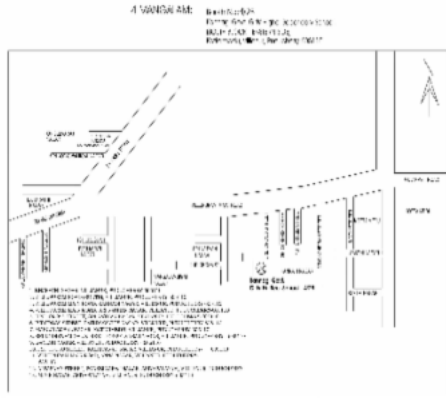

Nazri Naksha