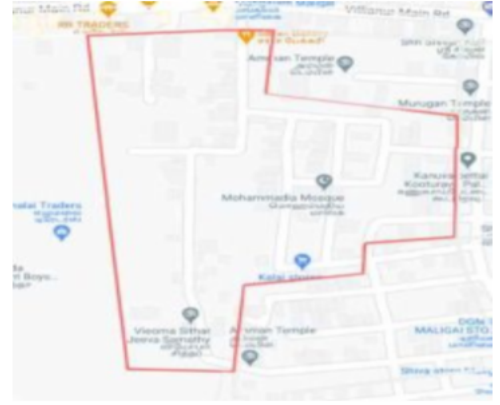

Google Map View