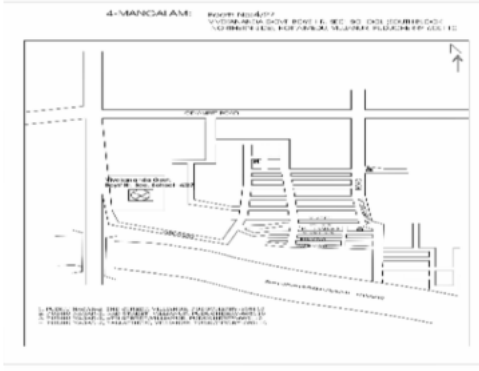

Nazri Naksha