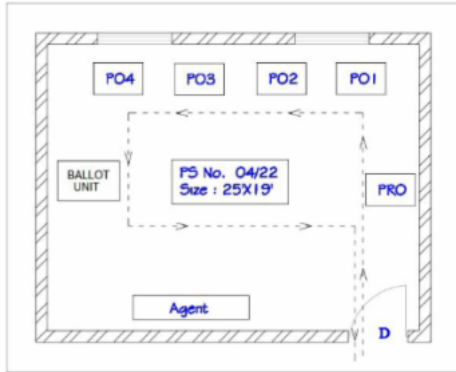

வாக்காளர் பதிவு அதிகாரியின்
கையொப்பம்

Nazri Naksha

Google Map View

Polling Station Building Front View

Polling Station Front View

Cad View

Key MAP View

| | | | | | |
|---|------------|--|------------|--|------------|
| # 1 பெயர் : சக்தி ரூபினி தந்தை பெயர்: அருணாகிரி வீட்டு எண் : 4/1 வயது : 20 பாலினம் : பெண் புகைப்படம் உள்ளது | TLS0296301 | 2 பெயர் : ராபியத்துல் பஷிரியா கணவர் பெயர்: முஹம்மது ஹனிபா வீட்டு எண் : 1 வயது : 70 பாலினம் : பெண் புகைப்படம் உள்ளது | TLS0185629 | 3 பெயர் : கௌரி கணவர் பெயர்: செல்வம் வீட்டு எண் : 1 வயது : 53 பாலினம் : பெண் புகைப்படம் உள்ளது | TLS0185686 |
| # 4 பெயர் : ஸ்டேல்லா மேரி கணவர் பெயர்: ஆரோக்கியசாமி வீட்டு எண் : 2 வயது : 65 பாலினம் : பெண் புகைப்படம் உள்ளது | TLS0185587 | # 5 பெயர் : ஜெயஸ்ரீபென் தந்தை பெயர்: ஆரோக்கியசாமி வீட்டு எண் : 2 வயது : 46 பாலினம் : ஆண் புகைப்படம் உள்ளது | JZL0254136 | 6 பெயர் : பிரசாந்த் தந்தை பெயர்: செல்வம் வீட்டு எண் : 3 வயது : 30 பாலினம் : ஆண் புகைப்படம் உள்ளது | TLS0078220 |
| 7 பெயர் : ஹேமலதா கணவர் பெயர்: ரவி வீட்டு எண் : 4 வயது : 38 பாலினம் : பெண் புகைப்படம் உள்ளது | TLS0031625 | 8 பெயர் : மும்தாஜ் பேகம் தந்தை பெயர்: முகமது அக்கீம் வீட்டு எண் : 4 வயது : 38 பாலினம் : பெண் புகைப்படம் உள்ளது | TLS0288126 | 9 பெயர் : ரவி தந்தை பெயர்: ராமலிங்கம் வீட்டு எண் : 4/A வயது : 61 பாலினம் : ஆண் புகைப்படம் உள்ளது | JZL0271288 |
| 10 பெயர் : ஏழுமலை தந்தை பெயர்: முனுசாமி வீட்டு எண் : 5 வயது : 77 பாலினம் : ஆண் புகைப்படம் உள்ளது | TLS0185207 | 11 பெயர் : அன்னபூரணி கணவர் பெயர்: ஏழுமலை வீட்டு எண் : 5 வயது : 70 பாலினம் : பெண் புகைப்படம் உள்ளது | TLS0185108 | 12 பெயர் : மணிகண்டன் தந்தை பெயர்: ஏழுமலை வீட்டு எண் : 5 வயது : 43 பாலினம் : ஆண் புகைப்படம் உள்ளது | JZL0323055 |
| 13 பெயர் : இராசாத்தி கணவர் பெயர்: பன்னீர்செல்வம் வீட்டு எண் : 5/1 வயது : 37 பாலினம் : பெண் புகைப்படம் உள்ளது | MRJ0258368 | 14 பெயர் : நடராஜன் தந்தை பெயர்: ஆறுமுகம் வீட்டு எண் : 5/2 வயது : 41 பாலினம் : ஆண் புகைப்படம் உள்ளது | JZL0293399 | 15 பெயர் : நூர்ஜஹான் கணவர் பெயர்: முஹம்மது அலி வீட்டு எண் : 6 வயது : 65 பாலினம் : பெண் புகைப்படம் உள்ளது | TLS0184911 |
| 16 பெயர் : காயத்ரி தந்தை பெயர்: கஜேந்திரன் வீட்டு எண் : 6 வயது : 20 பாலினம் : பெண் புகைப்படம் உள்ளது | TLS0287292 | 17 பெயர் : கெஜேந்திரன் தந்தை பெயர்: தங்கவேலு வீட்டு எண் : 6/1 வயது : 68 பாலினம் : ஆண் புகைப்படம் உள்ளது | TLS0184812 | 18 பெயர் : சுலைமான் சேட் தந்தை பெயர்: முகம்மது அலி வீட்டு எண் : 6/3 வயது : 38 பாலினம் : ஆண் புகைப்படம் உள்ளது | JZL0348094 |
| 19 பெயர் : ஜீனத்துல் முனவ்வரா தாயார் பெயர்: நூரிண்ணிசா வீட்டு எண் : 7 வயது : 23 பாலினம் : பெண் புகைப்படம் உள்ளது | TLS0279497 | 20 பெயர் : கோபால் தந்தை பெயர்: அண்ணாமலை வீட்டு எண் : 7/1 வயது : 45 பாலினம் : ஆண் புகைப்படம் உள்ளது | JZL0271429 | 21 பெயர் : கண்ணன் தந்தை பெயர்: சுப்பிரமணியன் வீட்டு எண் : 7/2 வயது : 54 பாலினம் : ஆண் புகைப்படம் உள்ளது | TLS0241158 |
| 22 பெயர் : லட்சுமி கணவர் பெயர்: மனோகரன் வீட்டு எண் : 7/2 வயது : 50 பாலினம் : பெண் புகைப்படம் உள்ளது | TLS0184788 | 23 பெயர் : விசாலாட்சி கணவர் பெயர்: கண்ணன் வீட்டு எண் : 7/2 வயது : 47 பாலினம் : பெண் புகைப்படம் உள்ளது | JZL0271437 | 24 பெயர் : வீரமுத்து தந்தை பெயர்: அண்ணாமலை வீட்டு எண் : 7/3 வயது : 55 பாலினம் : ஆண் புகைப்படம் உள்ளது | TLS0193318 |
| 25 பெயர் : லலிதா கணவர் பெயர்: வீரமுத்து வீட்டு எண் : 7/3 வயது : 43 பாலினம் : பெண் புகைப்படம் உள்ளது | JZL0265389 | 26 பெயர் : புவனேஸ்வரி கணவர் பெயர்: சுரேஷ் வீட்டு எண் : 8 வயது : 40 பாலினம் : பெண் புகைப்படம் உள்ளது | JZL0340448 | 27 பெயர் : கணபதி தந்தை பெயர்: ஆறுமுகம் வீட்டு எண் : 9 வயது : 67 பாலினம் : ஆண் புகைப்படம் உள்ளது | TLS0184697 |
| 28 பெயர் : அண்ணாதுரை தந்தை பெயர்: ஆளவந்தார் வீட்டு எண் : 9 வயது : 61 பாலினம் : ஆண் புகைப்படம் உள்ளது | TLS0184606 | 29 பெயர் : கோவிந்தம்மாள் கணவர் பெயர்: கணபதி வீட்டு எண் : 9 வயது : 59 பாலினம் : பெண் புகைப்படம் உள்ளது | TLS0184630 | 30 பெயர் : ராணி கணவர் பெயர்: அண்ணாதுரை வீட்டு எண் : 9 வயது : 54 பாலினம் : பெண் புகைப்படம் உள்ளது | TLS0184515 |