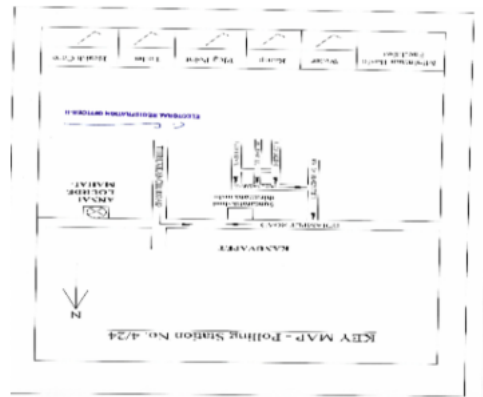

Key MAP View