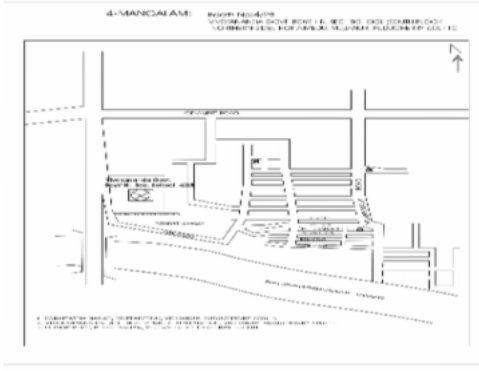

Nazri Naksha