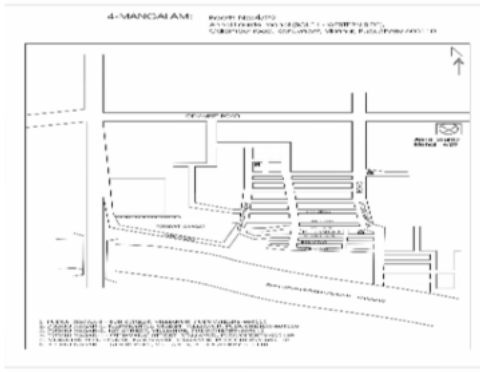

Nazri Naksha