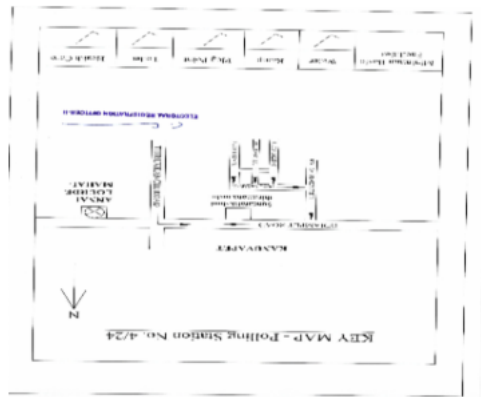

Key MAP View