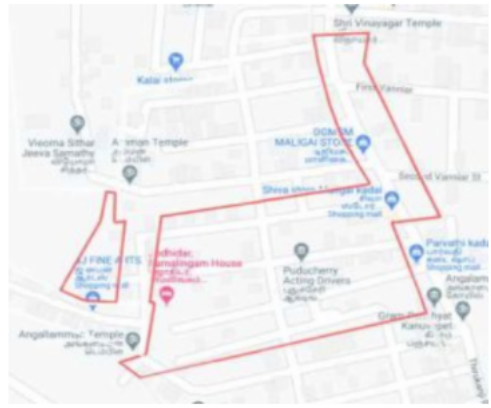

Google Map View