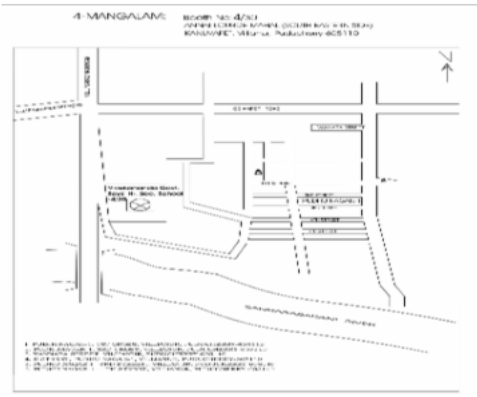

Nazri Naksha