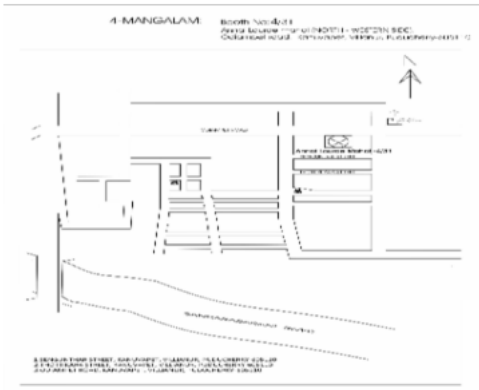

Nazri Naksha