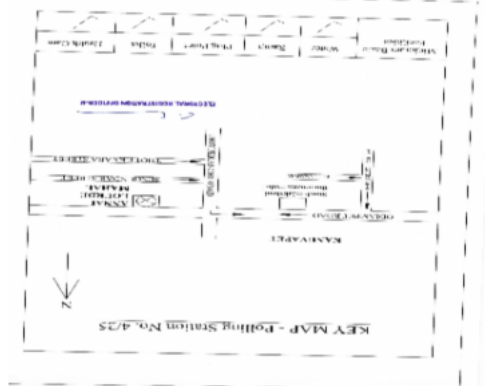

Key MAP View