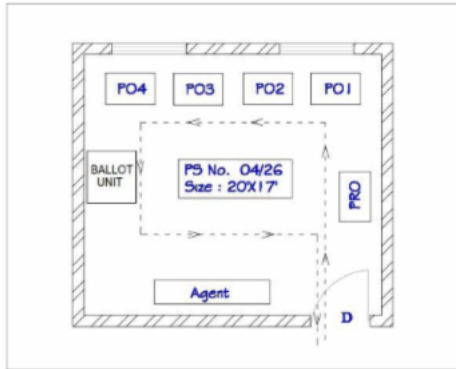

வாக்காளர் பதிவு அதிகாரியின்
கையொப்பம்

Nazri Naksha

Google Map View

Polling Station Building Front View

Polling Station Front View

Cad View

Key MAP View

1 பெயர் : உமா மகேஸ்வரி தந்தை பெயர்: கோபி வீட்டு எண் : 0 வயது : 27 பாலினம் : பெண் புகைப்படம் உள்ளது	UEB0113951	2 பெயர் : அனுசுயா கணவர் பெயர்: ராஜமாணிக்கம் வீட்டு எண் : 1 வயது : 79 பாலினம் : பெண் புகைப்படம் உள்ளது	JZL0281469	3 பெயர் : கலா கணவர் பெயர்: தனசேகரன் வீட்டு எண் : 1 வயது : 58 பாலினம் : பெண் புகைப்படம் உள்ளது	TLS0170605
4 பெயர் : வாசுகி கணவர் பெயர்: நடராஜன் வீட்டு எண் : 1 வயது : 50 பாலினம் : பெண் புகைப்படம் உள்ளது	JCH9704040	5 பெயர் : ஆண்டாள் கணவர் பெயர்: ஆடியபாதம் வீட்டு எண் : 1 வயது : 46 பாலினம் : பெண் புகைப்படம் உள்ளது	JZL0239616	6 பெயர் : பிரதாப் தந்தை பெயர்: நடராஜன் வீட்டு எண் : 1 வயது : 34 பாலினம் : ஆண் புகைப்படம் உள்ளது	TLS0064444
7 பெயர் : மணிகண்டன் தந்தை பெயர்: கலியபெருமாள் வீட்டு எண் : 1 வயது : 34 பாலினம் : ஆண் புகைப்படம் உள்ளது	TLS0033563	8 பெயர் : அனந்தராஜ் தந்தை பெயர்: நடராஜன் வீட்டு எண் : 1 வயது : 32 பாலினம் : ஆண் புகைப்படம் உள்ளது	TLS0064451	9 பெயர் : விஜயலட்சுமி கணவர் பெயர்: பிரதாப் வீட்டு எண் : 1 வயது : 31 பாலினம் : பெண் புகைப்படம் உள்ளது	TLS0079368
10 பெயர் : கிருத்திகா தந்தை பெயர்: ராமகிருஷ்ணன் வீட்டு எண் : 1 வயது : 30 பாலினம் : பெண் புகைப்படம் உள்ளது	ZQJ0068312	11 பெயர் : அர்ஜுன் தந்தை பெயர்: நடராஜன் வீட்டு எண் : 1 வயது : 29 பாலினம் : ஆண் புகைப்படம் உள்ளது	TLS0122069	12 பெயர் : ஏகலட்சுமி தந்தை பெயர்: சரவணன் வீட்டு எண் : 1 வயது : 29 பாலினம் : பெண் புகைப்படம் உள்ளது	TLS0102871
13 பெயர் : மகாலட்சுமி தந்தை பெயர்: ஆடியபாதம் வீட்டு எண் : 1 வயது : 23 பாலினம் : பெண் புகைப்படம் உள்ளது	TLS0256552	14 பெயர் : சரோஜா கணவர் பெயர்: ராஜரத்தினம் வீட்டு எண் : 2 வயது : 75 பாலினம் : பெண் புகைப்படம் உள்ளது	JZL0277855	# 15 பெயர் : தோமனிக் சேவியர் தந்தை பெயர்: அருமைநாதன் வீட்டு எண் : 2 வயது : 58 பாலினம் : ஆண் புகைப்படம் உள்ளது	TLS0170613
16 பெயர் : ரமேஷ் தந்தை பெயர்: ராஜரத்தினம் வீட்டு எண் : 2 வயது : 57 பாலினம் : ஆண் புகைப்படம் உள்ளது	JZL0277889	17 பெயர் : மேரிஸ்டெல்லா கணவர் பெயர்: பொம்னிக் சேவியர் வீட்டு எண் : 2 வயது : 56 பாலினம் : பெண் புகைப்படம் உள்ளது	TLS0189910	18 பெயர் : அமுதா கணவர் பெயர்: ரமேஷ் வீட்டு எண் : 2 வயது : 54 பாலினம் : பெண் புகைப்படம் உள்ளது	JZL0277897
19 பெயர் : மணிகண்டன் தந்தை பெயர்: அமர்ஜோதி வீட்டு எண் : 2 வயது : 39 பாலினம் : ஆண் புகைப்படம் உள்ளது	JZL0325142	20 பெயர் : மதன்குமார் தந்தை பெயர்: போம்னிக் சேவியர் வீட்டு எண் : 2 வயது : 36 பாலினம் : ஆண் புகைப்படம் உள்ளது	JZL0371856	21 பெயர் : சுரேஷ் தந்தை பெயர்: வெங்கடேசன் வீட்டு எண் : 2 வயது : 35 பாலினம் : ஆண் புகைப்படம் உள்ளது	TLS0033522
22 பெயர் : தமிழ்ச்செல்வி கணவர் பெயர்: விமல்ராஜ் வீட்டு எண் : 2 வயது : 32 பாலினம் : பெண் புகைப்படம் உள்ளது	ZQJ0045112	# 23 பெயர் : லுர்து இமாக்குலேட் கணவர் பெயர்: மதன்குமார் வீட்டு எண் : 2 வயது : 31 பாலினம் : பெண் புகைப்படம் உள்ளது	XKY0950071	24 பெயர் : சுகுமார் தந்தை பெயர்: ரமேஷ் வீட்டு எண் : 2 வயது : 30 பாலினம் : ஆண் புகைப்படம் உள்ளது	TLS0079640
25 பெயர் : சிவரஞ்சனி தந்தை பெயர்: அன்பரசு வீட்டு எண் : 2 வயது : 25 பாலினம் : பெண் புகைப்படம் உள்ளது	TLS0129304	26 பெயர் : வெங்கடேசன் தந்தை பெயர்: துளசி வீட்டு எண் : 2/1 வயது : 62 பாலினம் : ஆண் புகைப்படம் உள்ளது	JZL0276840	27 பெயர் : சித்ரா கணவர் பெயர்: வெங்கடேஷ் வீட்டு எண் : 2/1 வயது : 56 பாலினம் : பெண் புகைப்படம் உள்ளது	TLS0225623
28 பெயர் : வசந்தி கணவர் பெயர்: வெங்கடேசன் வீட்டு எண் : 2/1 வயது : 52 பாலினம் : பெண் புகைப்படம் உள்ளது	JZL0237750	29 பெயர் : வினோத் தந்தை பெயர்: வெங்கடேசன் வீட்டு எண் : 2/1 வயது : 35 பாலினம் : ஆண் புகைப்படம் உள்ளது	TLS0033571	# 30 பெயர் : விஜயா கணவர் பெயர்: ராமலிங்கம் வீட்டு எண் : 2/2 வயது : 62 பாலினம் : பெண் புகைப்படம் உள்ளது	JZL0277871