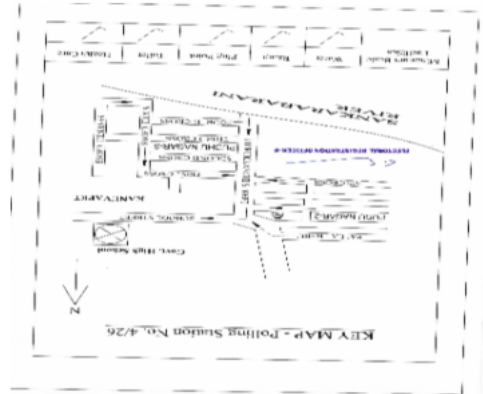

Key MAP View