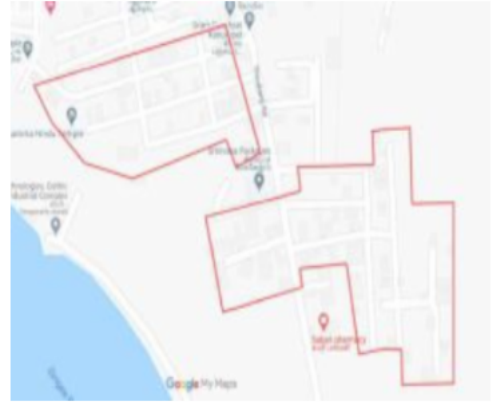

Google Map View