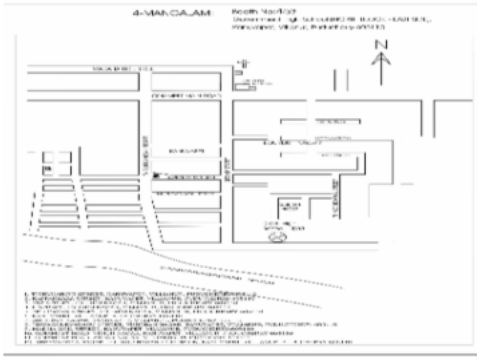

Nazri Naksha