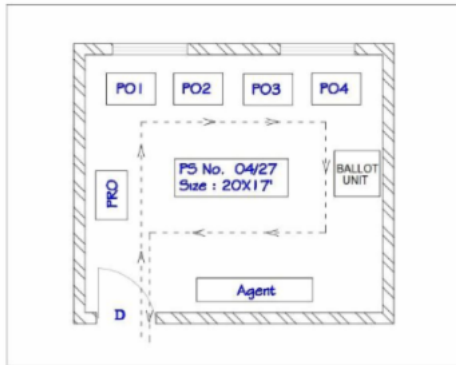

வாக்காளர் பதிவு அதிகாரியின்  
கையொப்பம்

**Nazri Naksha**

**Google Map View**

**Polling Station Building Front View**

**Polling Station Front View**

**Cad View**

**Key MAP View**

சட்டமன்றத் தொகுதியின் எண் மற்றும் பெயர் : 4-மங்கலம்  
பிரிவு எண் மற்றும் பெயர் 1-திருகாஞ்சி வீதி, கணுவாப்பேட்டை, வில்லியனூர், புதுச்சேரி - 605110