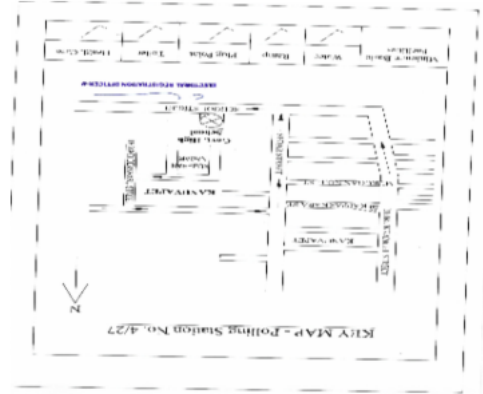

வாக்காளர் பதிவு அதிகாரியின்  
கையொப்பம்

**Nazri Naksha**

**Google Map View**

**Polling Station Building Front View**

**Polling Station Front View**

**Cad View**

**Key MAP View**

சட்டமன்றத் தொகுதியின் எண் மற்றும் பெயர் : 4-மங்கலம்  
பிரிவு எண் மற்றும் பெயர் 1-திருகாஞ்சி வீதி, கணுவாப்பேட்டை, வில்லியனூர், புதுச்சேரி - 605110