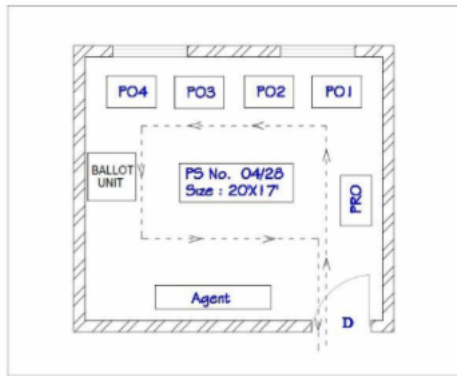

**Google Map View**

**Polling Station Building Front View**

**Polling Station Front View**

**Cad View**

**Key MAP View**

1 பெயர் : வைதீஸ்வரி கணவர் பெயர்: பழனிநாதன் வீட்டு எண் : 1 வயது : 31 பாலினம் : பெண்	TLS0103481 புகைப்படம் உள்ளது	2 பெயர் : திவ்யராஜ் தந்தை பெயர்: கார்த்திகேயன் வீட்டு எண் : 1 வயது : 28 பாலினம் : ஆண்	TLS0103416 புகைப்படம் உள்ளது	3 பெயர் : ஹரிபிரியா தந்தை பெயர்: கிருஷ்ணா வீட்டு எண் : 1 வயது : 20 பாலினம் : பெண்	TLS0292847 புகைப்படம் உள்ளது
4 பெயர் : கார்த்திகேயன் தந்தை பெயர்: பலராமன் வீட்டு எண் : 1/1 வயது : 56 பாலினம் : ஆண்	TLS0223909 புகைப்படம் உள்ளது	5 பெயர் : வெண்ணிலா கணவர் பெயர்: கார்த்திகேயன் வீட்டு எண் : 1/1 வயது : 46 பாலினம் : பெண்	JZL0252403 புகைப்படம் உள்ளது	6 பெயர் : கிருஷ்ணா தந்தை பெயர்: முனுசாமி வீட்டு எண் : 1/2 வயது : 46 பாலினம் : ஆண்	JZL0277111 புகைப்படம் உள்ளது
7 பெயர் : வேல்முருகன் தந்தை பெயர்: பழனி என்கிற முனிசாமி வீட்டு எண் : 1/3 வயது : 52 பாலினம் : ஆண்	TLS0194365 புகைப்படம் உள்ளது	8 பெயர் : சிவகாமி கணவர் பெயர்: வேல்முருகன் வீட்டு எண் : 1/3 வயது : 40 பாலினம் : பெண்	JQW0367508 புகைப்படம் உள்ளது	9 பெயர் : இராஜலட்சுமி கணவர் பெயர்: வைத்திலிங்கம் வீட்டு எண் : 1/4 வயது : 70 பாலினம் : பெண்	TLS0226316 புகைப்படம் உள்ளது
10 பெயர் : பாலபால்கரன் தந்தை பெயர்: வைத்திலிங்கம் வீட்டு எண் : 1/4 வயது : 42 பாலினம் : ஆண்	JZL0252999 புகைப்படம் உள்ளது	11 பெயர் : பழனிநாதன் தந்தை பெயர்: வைத்தியலிங்கம் வீட்டு எண் : 1/4 வயது : 40 பாலினம் : ஆண்	JZL0294942 புகைப்படம் உள்ளது	12 பெயர் : தனகோடி தந்தை பெயர்: ராமகிருஷ்ணன் வீட்டு எண் : 2 வயது : 47 பாலினம் : ஆண்	JZL0281170 புகைப்படம் உள்ளது
13 பெயர் : ரங்கநாயகி கணவர் பெயர்: கருணாகரன் வீட்டு எண் : 2 வயது : 41 பாலினம் : பெண்	JZL0324426 புகைப்படம் உள்ளது	14 பெயர் : முகிலரசி கணவர் பெயர்: தனகோடி வீட்டு எண் : 2 வயது : 37 பாலினம் : பெண்	FBN0364182 புகைப்படம் உள்ளது	15 பெயர் : தீபா தந்தை பெயர்: வடிவேலு வீட்டு எண் : 2 வயது : 21 பாலினம் : பெண்	TLS0281253 புகைப்படம் உள்ளது
16 பெயர் : சிவசண்முகன் தந்தை பெயர்: கருணாகரன் வீட்டு எண் : 2 வயது : 20 பாலினம் : ஆண்	TLS0286120 புகைப்படம் உள்ளது	17 பெயர் : கௌதம் தந்தை பெயர்: வடிவேல் வீட்டு எண் : 2 வயது : 19 பாலினம் : ஆண்	TLS0306027 புகைப்படம் உள்ளது	18 பெயர் : கேசவராஜ் தந்தை பெயர்: கருணாகரன் வீட்டு எண் : 2 வயது : 19 பாலினம் : ஆண்	TLS0309070 புகைப்படம் உள்ளது
19 பெயர் : வத்சலா கணவர் பெயர்: பெருமாள் வீட்டு எண் : 3 வயது : 58 பாலினம் : பெண்	TLS0194407 புகைப்படம் உள்ளது	20 பெயர் : ஆனந்தன் தந்தை பெயர்: கோதண்டபாணி வீட்டு எண் : 3 வயது : 51 பாலினம் : ஆண்	TLS0223537 புகைப்படம் உள்ளது	21 பெயர் : கவிதா கணவர் பெயர்: ஆனந்தன் வீட்டு எண் : 3 வயது : 48 பாலினம் : பெண்	JZL0264127 புகைப்படம் உள்ளது
22 பெயர் : தினேஷ் பாபு தந்தை பெயர்: ஆனந்தன் வீட்டு எண் : 3 வயது : 23 பாலினம் : ஆண்	TLS0258178 புகைப்படம் உள்ளது	23 பெயர் : ஹேமாஸ்ரீ தந்தை பெயர்: ஆனந்தன் வீட்டு எண் : 3 வயது : 19 பாலினம் : பெண்	TLS0297689 புகைப்படம் உள்ளது	24 பெயர் : ஆண்டாள் கணவர் பெயர்: வைத்தியநாதன் வீட்டு எண் : 3/1 வயது : 60 பாலினம் : பெண்	TLS0194340 புகைப்படம் உள்ளது
25 பெயர் : குணசுந்தரி கணவர் பெயர்: சந்தானம் வீட்டு எண் : 3/1 வயது : 39 பாலினம் : பெண்	FBN0330332 புகைப்படம் உள்ளது	26 பெயர் : சந்தானம் தந்தை பெயர்: வைத்தியநாதன் வீட்டு எண் : 3/1 வயது : 38 பாலினம் : ஆண்	JZL0360644 புகைப்படம் உள்ளது	27 பெயர் : வடிவேலு தந்தை பெயர்: பரமசிவம் வீட்டு எண் : 4 வயது : 57 பாலினம் : ஆண்	JZL0324251 புகைப்படம் உள்ளது
28 பெயர் : ஏழுமலை தந்தை பெயர்: தனபால் வீட்டு எண் : 4 வயது : 55 பாலினம் : ஆண்	JZL0239954 புகைப்படம் உள்ளது	29 பெயர் : இலட்சுமி கணவர் பெயர்: ஏழுமலை வீட்டு எண் : 4 வயது : 52 பாலினம் : பெண்	TLS0223818 புகைப்படம் உள்ளது	30 பெயர் : திலகம் கணவர் பெயர்: வடிவேலு வீட்டு எண் : 4 வயது : 46 பாலினம் : பெண்	JZL0324269 புகைப்படம் உள்ளது