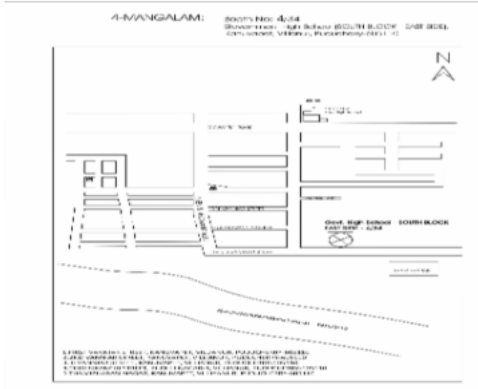

Nazri Naksha