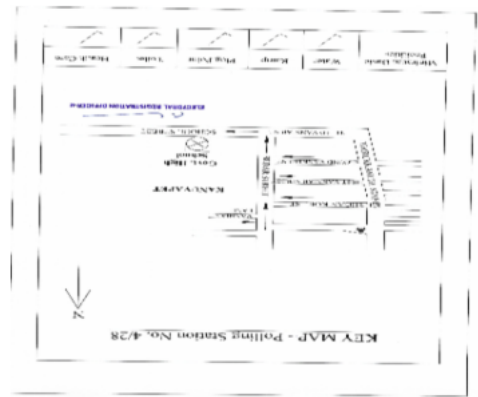

**Google Map View**

**Polling Station Building Front View**

**Polling Station Front View**

**Cad View**

**Key MAP View**

1 பெயர் : வைதீஸ்வரி கணவர் பெயர்: பழனிநாதன் வீட்டு எண் : 1 வயது : 31 பாலினம் : பெண்	TLS0103481 புகைப்படம் உள்ளது	2 பெயர் : திவ்யராஜ் தந்தை பெயர்: கார்த்திகேயன் வீட்டு எண் : 1 வயது : 28 பாலினம் : ஆண்	TLS0103416 புகைப்படம் உள்ளது	3 பெயர் : ஹரிபிரியா தந்தை பெயர்: கிருஷ்ணா வீட்டு எண் : 1 வயது : 20 பாலினம் : பெண்	TLS0292847 புகைப்படம் உள்ளது
4 பெயர் : கார்த்திகேயன் தந்தை பெயர்: பலராமன் வீட்டு எண் : 1/1 வயது : 56 பாலினம் : ஆண்	TLS0223909 புகைப்படம் உள்ளது	5 பெயர் : வெண்ணிலா கணவர் பெயர்: கார்த்திகேயன் வீட்டு எண் : 1/1 வயது : 46 பாலினம் : பெண்	JZL0252403 புகைப்படம் உள்ளது	6 பெயர் : கிருஷ்ணா தந்தை பெயர்: முனுசாமி வீட்டு எண் : 1/2 வயது : 46 பாலினம் : ஆண்	JZL0277111 புகைப்படம் உள்ளது
7 பெயர் : வேல்முருகன் தந்தை பெயர்: பழனி என்கிற முனிசாமி வீட்டு எண் : 1/3 வயது : 52 பாலினம் : ஆண்	TLS0194365 புகைப்படம் உள்ளது	8 பெயர் : சிவகாமி கணவர் பெயர்: வேல்முருகன் வீட்டு எண் : 1/3 வயது : 40 பாலினம் : பெண்	JQW0367508 புகைப்படம் உள்ளது	9 பெயர் : இராஜலட்சுமி கணவர் பெயர்: வைத்திலிங்கம் வீட்டு எண் : 1/4 வயது : 70 பாலினம் : பெண்	TLS0226316 புகைப்படம் உள்ளது
10 பெயர் : பாலபால்கரன் தந்தை பெயர்: வைத்திலிங்கம் வீட்டு எண் : 1/4 வயது : 42 பாலினம் : ஆண்	JZL0252999 புகைப்படம் உள்ளது	11 பெயர் : பழனிநாதன் தந்தை பெயர்: வைத்தியலிங்கம் வீட்டு எண் : 1/4 வயது : 40 பாலினம் : ஆண்	JZL0294942 புகைப்படம் உள்ளது	12 பெயர் : தனகோடி தந்தை பெயர்: ராமகிருஷ்ணன் வீட்டு எண் : 2 வயது : 47 பாலினம் : ஆண்	JZL0281170 புகைப்படம் உள்ளது
13 பெயர் : ரங்கநாயகி கணவர் பெயர்: கருணாகரன் வீட்டு எண் : 2 வயது : 41 பாலினம் : பெண்	JZL0324426 புகைப்படம் உள்ளது	14 பெயர் : முகிலரசி கணவர் பெயர்: தனகோடி வீட்டு எண் : 2 வயது : 37 பாலினம் : பெண்	FBN0364182 புகைப்படம் உள்ளது	15 பெயர் : தீபா தந்தை பெயர்: வடிவேலு வீட்டு எண் : 2 வயது : 21 பாலினம் : பெண்	TLS0281253 புகைப்படம் உள்ளது
16 பெயர் : சிவசண்முகன் தந்தை பெயர்: கருணாகரன் வீட்டு எண் : 2 வயது : 20 பாலினம் : ஆண்	TLS0286120 புகைப்படம் உள்ளது	17 பெயர் : கௌதம் தந்தை பெயர்: வடிவேல் வீட்டு எண் : 2 வயது : 19 பாலினம் : ஆண்	TLS0306027 புகைப்படம் உள்ளது	18 பெயர் : கேசவராஜ் தந்தை பெயர்: கருணாகரன் வீட்டு எண் : 2 வயது : 19 பாலினம் : ஆண்	TLS0309070 புகைப்படம் உள்ளது
19 பெயர் : வத்சலா கணவர் பெயர்: பெருமாள் வீட்டு எண் : 3 வயது : 58 பாலினம் : பெண்	TLS0194407 புகைப்படம் உள்ளது	20 பெயர் : ஆனந்தன் தந்தை பெயர்: கோதண்டபாணி வீட்டு எண் : 3 வயது : 51 பாலினம் : ஆண்	TLS0223537 புகைப்படம் உள்ளது	21 பெயர் : கவிதா கணவர் பெயர்: ஆனந்தன் வீட்டு எண் : 3 வயது : 48 பாலினம் : பெண்	JZL0264127 புகைப்படம் உள்ளது
22 பெயர் : தினேஷ் பாபு தந்தை பெயர்: ஆனந்தன் வீட்டு எண் : 3 வயது : 23 பாலினம் : ஆண்	TLS0258178 புகைப்படம் உள்ளது	23 பெயர் : ஹேமாஸ்ரீ தந்தை பெயர்: ஆனந்தன் வீட்டு எண் : 3 வயது : 19 பாலினம் : பெண்	TLS0297689 புகைப்படம் உள்ளது	24 பெயர் : ஆண்டாள் கணவர் பெயர்: வைத்தியநாதன் வீட்டு எண் : 3/1 வயது : 60 பாலினம் : பெண்	TLS0194340 புகைப்படம் உள்ளது
25 பெயர் : குணசுந்தரி கணவர் பெயர்: சந்தானம் வீட்டு எண் : 3/1 வயது : 39 பாலினம் : பெண்	FBN0330332 புகைப்படம் உள்ளது	26 பெயர் : சந்தானம் தந்தை பெயர்: வைத்தியநாதன் வீட்டு எண் : 3/1 வயது : 38 பாலினம் : ஆண்	JZL0360644 புகைப்படம் உள்ளது	27 பெயர் : வடிவேலு தந்தை பெயர்: பரமசிவம் வீட்டு எண் : 4 வயது : 57 பாலினம் : ஆண்	JZL0324251 புகைப்படம் உள்ளது
28 பெயர் : ஏழுமலை தந்தை பெயர்: தனபால் வீட்டு எண் : 4 வயது : 55 பாலினம் : ஆண்	JZL0239954 புகைப்படம் உள்ளது	29 பெயர் : இலட்சுமி கணவர் பெயர்: ஏழுமலை வீட்டு எண் : 4 வயது : 52 பாலினம் : பெண்	TLS0223818 புகைப்படம் உள்ளது	30 பெயர் : திலகம் கணவர் பெயர்: வடிவேலு வீட்டு எண் : 4 வயது : 46 பாலினம் : பெண்	JZL0324269 புகைப்படம் உள்ளது