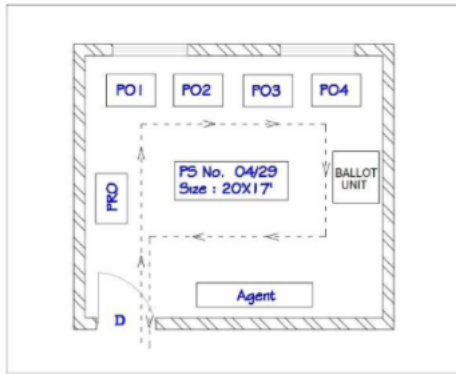

வாக்காளர் பதிவு அதிகாரியின்
கையொப்பம்

Nazri Naksha

Google Map View

Polling Station Building Front View

Polling Station Front View

Cad View

Key MAP View

1 பெயர் : ராஜகுமாரி கணவர் பெயர்: பாவாடை வீட்டு எண் : 1 வயது : 74 பாலினம் : பெண் புகைப்படம் உள்ளது	TLS0246868	2 பெயர் : ஜெயலக்ஷ்மி கணவர் பெயர்: சிவகுருநாதன் வீட்டு எண் : 1 வயது : 46 பாலினம் : பெண் புகைப்படம் உள்ளது	TLS0035055	3 பெயர் : முருகன் தந்தை பெயர்: பாவாடை வீட்டு எண் : 1 வயது : 44 பாலினம் : ஆண் புகைப்படம் உள்ளது	JZL0327825
4 பெயர் : அய்யன்னர் தந்தை பெயர்: அர்ஜுனன் வீட்டு எண் : 1 வயது : 38 பாலினம் : ஆண் புகைப்படம் உள்ளது	TLS0034926	5 பெயர் : புடலாயி கணவர் பெயர்: ரத்தினவேல் வீட்டு எண் : 1/2 வயது : 45 பாலினம் : பெண் புகைப்படம் உள்ளது	JZL0241646	6 பெயர் : யோகபுத்திரன் தந்தை பெயர்: லட்சுமணன் வீட்டு எண் : 2 வயது : 69 பாலினம் : ஆண் புகைப்படம் உள்ளது	TLS0179317
7 பெயர் : கலைச்செல்வி கணவர் பெயர்: யோகபுத்திரன் வீட்டு எண் : 2 வயது : 59 பாலினம் : பெண் புகைப்படம் உள்ளது	TLS0225458	8 பெயர் : ராஜவேணி கணவர் பெயர்: ஆறுமுகம் வீட்டு எண் : 2 வயது : 49 பாலினம் : பெண் புகைப்படம் உள்ளது	JZL0253740	9 பெயர் : சுந்தரபாஸ்கர் தந்தை பெயர்: யோகபுத்திரன் வீட்டு எண் : 2 வயது : 32 பாலினம் : ஆண் புகைப்படம் உள்ளது	TLS0055293
10 பெயர் : அட்சயா தந்தை பெயர்: யோகபுத்திரன் வீட்டு எண் : 2 வயது : 20 பாலினம் : பெண் புகைப்படம் உள்ளது	TLS0293712	11 பெயர் : சித்ரா கணவர் பெயர்: ராஜ்குமார் வீட்டு எண் : 2/1 வயது : 48 பாலினம் : பெண் புகைப்படம் உள்ளது	JZL0230342	12 பெயர் : பரமேஸ்வரி கணவர் பெயர்: காத்தவராயன் வீட்டு எண் : 2/2 வயது : 52 பாலினம் : பெண் புகைப்படம் உள்ளது	JZL0241323
13 பெயர் : ராஜேஸ்வரி கணவர் பெயர்: நடராஜன் வீட்டு எண் : 2/3 வயது : 63 பாலினம் : பெண் புகைப்படம் உள்ளது	TLS0179358	14 பெயர் : மருதமணி தந்தை பெயர்: நடராஜன் வீட்டு எண் : 2/3 வயது : 41 பாலினம் : ஆண் புகைப்படம் உள்ளது	JZL0266262	15 பெயர் : சுப்புராயன் தந்தை பெயர்: முருகேசன் வீட்டு எண் : 3 வயது : 64 பாலினம் : ஆண் புகைப்படம் உள்ளது	TLS0234864
16 பெயர் : பழனியம்மாள் கணவர் பெயர்: சுப்புராயன் வீட்டு எண் : 3 வயது : 53 பாலினம் : பெண் புகைப்படம் உள்ளது	TLS0234880	17 பெயர் : அங்கப்பன் தந்தை பெயர்: அண்ணாமலை வீட்டு எண் : 3 வயது : 28 பாலினம் : ஆண் புகைப்படம் உள்ளது	TLS0103655	18 பெயர் : லட்சுமி கணவர் பெயர்: தேவநாதன் வீட்டு எண் : 3/1 வயது : 45 பாலினம் : பெண் புகைப்படம் உள்ளது	JZL0229716
19 பெயர் : அண்ணாமலை தந்தை பெயர்: பச்சையப்பன் வீட்டு எண் : 3/2 வயது : 63 பாலினம் : ஆண் புகைப்படம் உள்ளது	TLS0234914	20 பெயர் : சித்ரா கணவர் பெயர்: அண்ணாமலை வீட்டு எண் : 3/2 வயது : 56 பாலினம் : பெண் புகைப்படம் உள்ளது	TLS0236091	21 பெயர் : தேவநாதன் தந்தை பெயர்: சின்னதம்பி வீட்டு எண் : 3/6 வயது : 47 பாலினம் : ஆண் புகைப்படம் உள்ளது	JZL0248211
22 பெயர் : ராமச்சந்திரன் தந்தை பெயர்: கிருஷ்ணமூர்த்தி வீட்டு எண் : 4 வயது : 52 பாலினம் : ஆண் புகைப்படம் உள்ளது	TLS0307801	23 பெயர் : குணலட்சுமி கணவர் பெயர்: ராமச்சந்திரன் வீட்டு எண் : 4 வயது : 45 பாலினம் : பெண் புகைப்படம் உள்ளது	TLS0307819	24 பெயர் : மணிகண்டன் தந்தை பெயர்: ஏழுமலை வீட்டு எண் : 4 வயது : 38 பாலினம் : ஆண் புகைப்படம் உள்ளது	JZL0358242
25 பெயர் : மீனாட்சி கணவர் பெயர்: வெங்கடேசன் வீட்டு எண் : 4 வயது : 37 பாலினம் : பெண் புகைப்படம் உள்ளது	TLS0012344	26 பெயர் : புஷ்பா கணவர் பெயர்: பாவாடை வீட்டு எண் : 4 வயது : 34 பாலினம் : பெண் புகைப்படம் உள்ளது	TLS0035105	27 பெயர் : சங்கீதா - தந்தை பெயர்: இராஜேந்திரன் - வீட்டு எண் : 4 வயது : 29 பாலினம் : பெண் புகைப்படம் உள்ளது	SXG0793638
28 பெயர் : நித்யா தந்தை பெயர்: ஜோதி வீட்டு எண் : 4 வயது : 28 பாலினம் : பெண் புகைப்படம் உள்ளது	TLS0269662	29 பெயர் : ஷீலாதேவி தந்தை பெயர்: ராமமூர்த்தி வீட்டு எண் : 4 வயது : 24 பாலினம் : பெண் புகைப்படம் உள்ளது	TLS0308064	30 பெயர் : கல்பனா தந்தை பெயர்: ராமமூர்த்தி வீட்டு எண் : 4 வயது : 21 பாலினம் : பெண் புகைப்படம் உள்ளது	TLS0308056