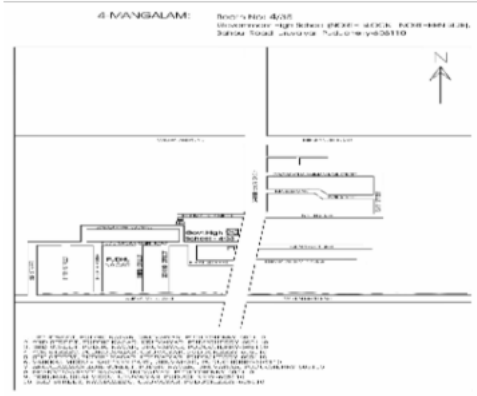

Nazri Naksha