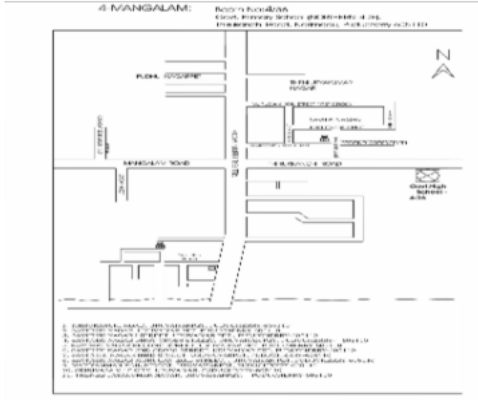

Nazri Naksha