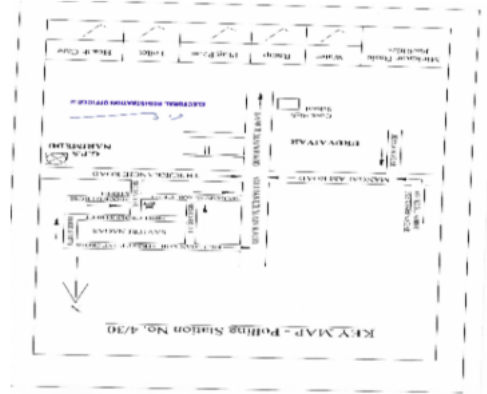

Key MAP View