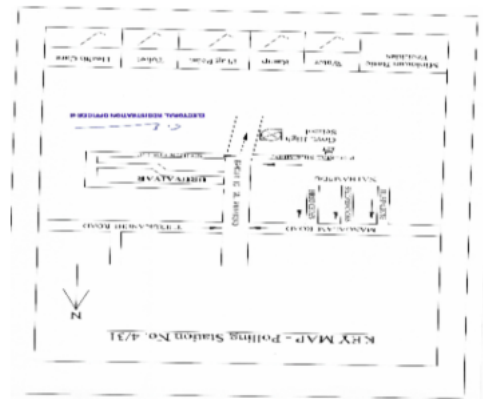

Key MAP View