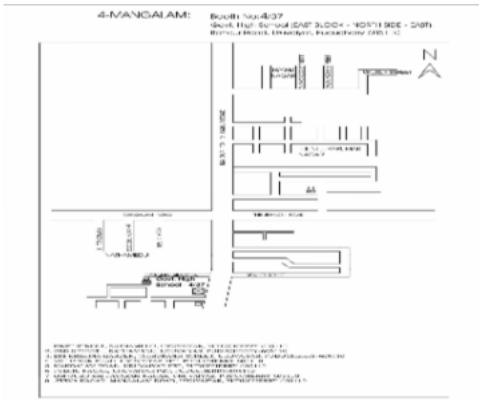

Nazri Naksha