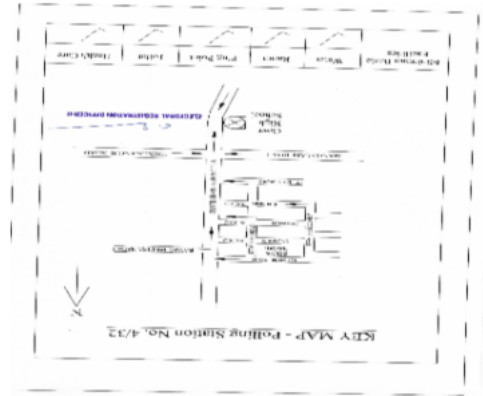

Key MAP View