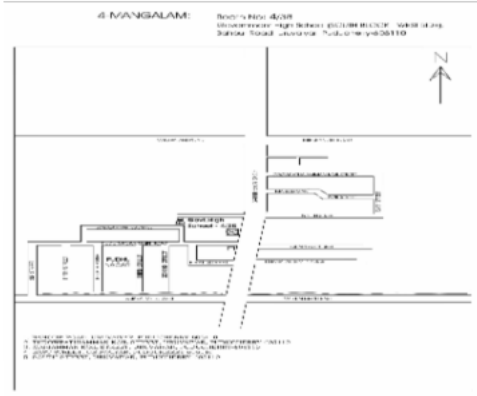

Nazri Naksha