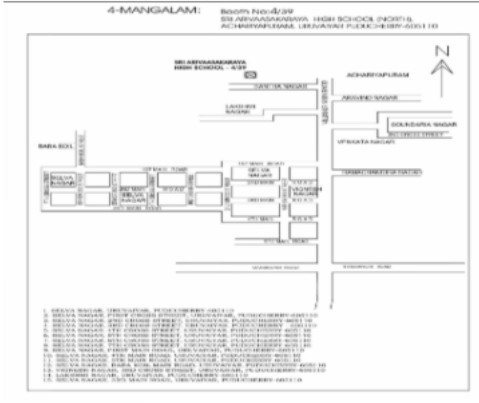

Nazri Naksha