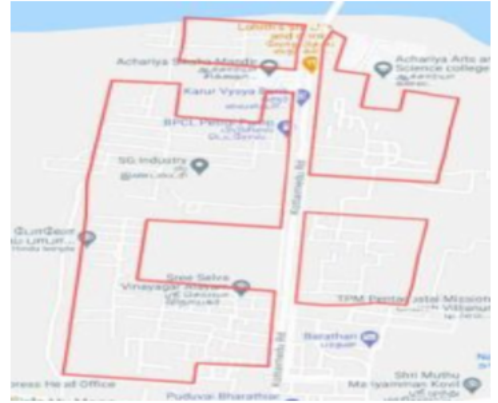

Google Map View