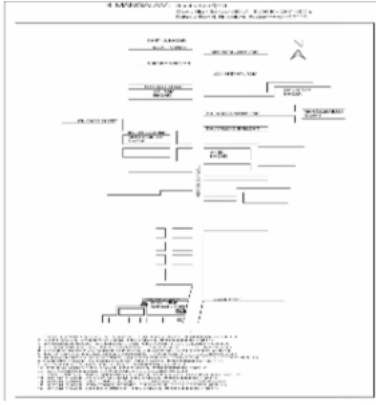

Nazri Naksha