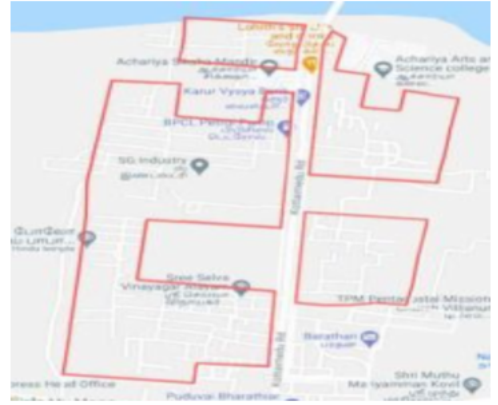

Google Map View