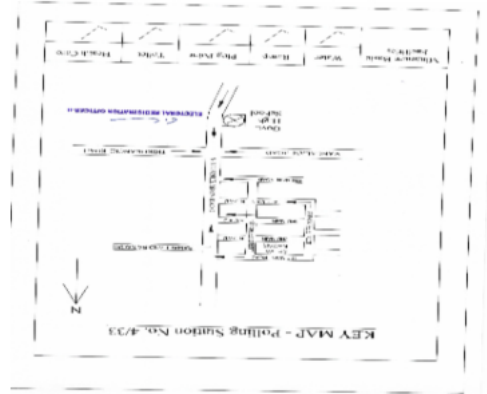

Key MAP View