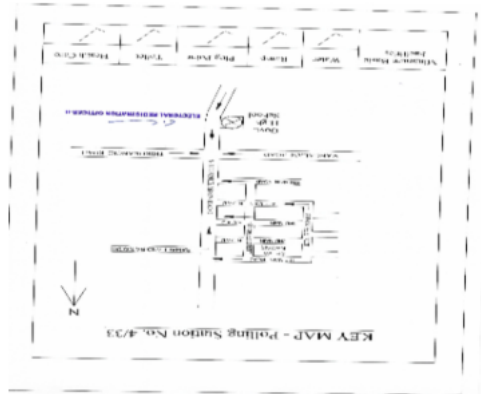

Key MAP View