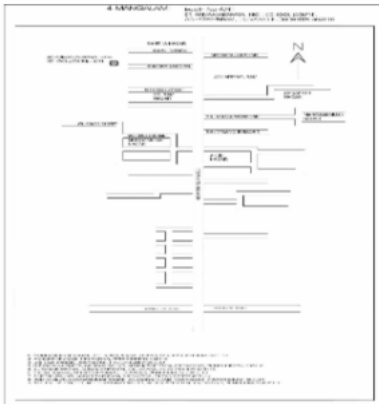

Nazri Naksha