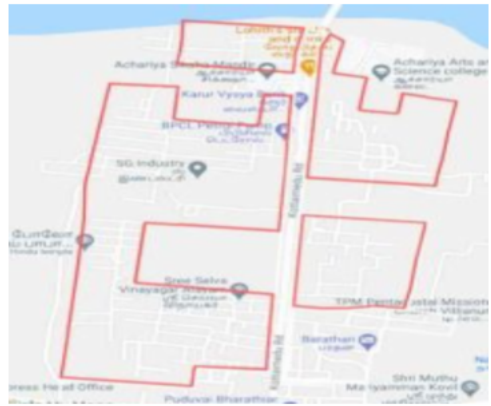

Google Map View