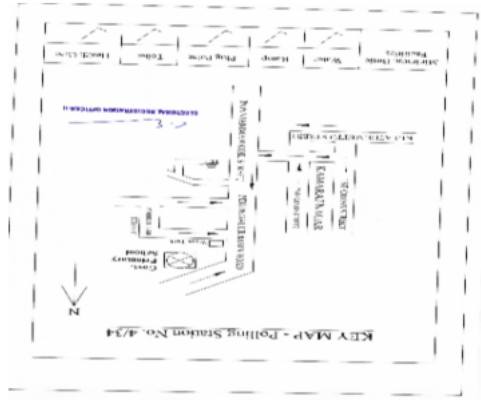

Key MAP View