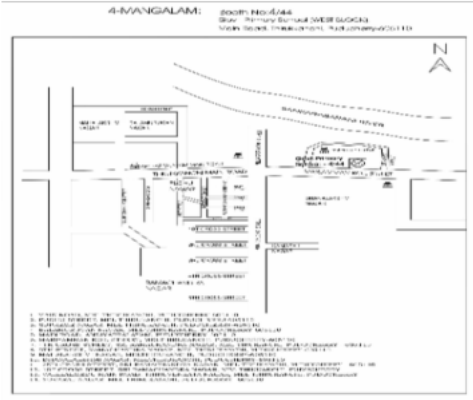

Nazri Naksha