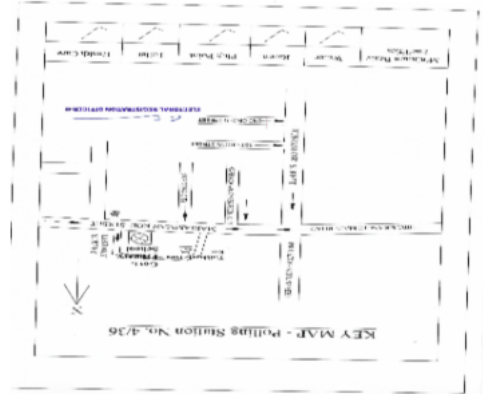

வாக்காளர் பதிவு அதிகாரியின்
கையொப்பம்

Nazri Naksha

Google Map View

Polling Station Building Front View

Polling Station Front View

Cad View

Key MAP View

1 பெயர் : பிரசன்னா தந்தை பெயர்: துளசிதரன் வீட்டு எண் : 0 வயது : 20 பாலினம் : ஆண்	TLS0295345 புகைப்படம் உள்ளது	2 பெயர் : ஜீவிதா தந்தை பெயர்: நாசுப்பன் வீட்டு எண் : 0 வயது : 19 பாலினம் : பெண்	TLS0298182 புகைப்படம் உள்ளது	3 பெயர் : சசிக்குலா தந்தை பெயர்: மனோகர் வீட்டு எண் : 2 வயது : 30 பாலினம் : பெண்	TLS0084079 புகைப்படம் உள்ளது
4 பெயர் : ரோகுல்நாத் தந்தை பெயர்: ஜெயமுர்த்தி வீட்டு எண் : 2 வயது : 20 பாலினம் : ஆண்	TLS0289934 புகைப்படம் உள்ளது	5 பெயர் : சாவித்திரி கணவர் பெயர்: சத்தியராஜ் வீட்டு எண் : 4 வயது : 26 பாலினம் : பெண்	TLS0266718 புகைப்படம் உள்ளது	6 பெயர் : கௌரி கணவர் பெயர்: பாலமுருகன் வீட்டு எண் : 5 வயது : 38 பாலினம் : பெண்	JZL0361857 புகைப்படம் உள்ளது
7 பெயர் : சரோஜா கணவர் பெயர்: அபிமன்யு வீட்டு எண் : 6 வயது : 55 பாலினம் : பெண்	MZY1406180 புகைப்படம் உள்ளது	8 பெயர் : செல்வி கணவர் பெயர்: செல்வராஜா சர்வேஸ்வரன் வீட்டு எண் : 6 வயது : 34 பாலினம் : பெண்	IKU0204313 புகைப்படம் உள்ளது	9 பெயர் : வெங்கடேஷ் தந்தை பெயர்: அபிமன்யு வீட்டு எண் : 6 வயது : 33 பாலினம் : ஆண்	TLS0103606 புகைப்படம் உள்ளது
10 பெயர் : புவனேஸ்வரி கணவர் பெயர்: வெங்கடேஷ் வீட்டு எண் : 6 வயது : 28 பாலினம் : பெண்	TLS0283226 புகைப்படம் உள்ளது	11 பெயர் : ஹேமாவதி கணவர் பெயர்: செல்வராஜலிங்கேஸ்வரன் வீட்டு எண் : 6 வயது : 25 பாலினம் : பெண்	TLS0263855 புகைப்படம் உள்ளது	12 பெயர் : கிருத்திகா தந்தை பெயர்: லோகேஸ்வரன் வீட்டு எண் : 8 வயது : 24 பாலினம் : பெண்	TLS0250654 புகைப்படம் உள்ளது
13 பெயர் : மோனிஷா தந்தை பெயர்: லோகேஸ்வரன் வீட்டு எண் : 8 வயது : 21 பாலினம் : பெண்	TLS0281956 புகைப்படம் உள்ளது	14 பெயர் : முரளிதர் தந்தை பெயர்: லோகேஸ்வரன் வீட்டு எண் : 8 வயது : 19 பாலினம் : ஆண்	TLS0300426 புகைப்படம் உள்ளது	15 பெயர் : மணிகண்டன் தந்தை பெயர்: ஜெனார்த்தனன் வீட்டு எண் : 10 வயது : 29 பாலினம் : ஆண்	TLS0093989 புகைப்படம் உள்ளது
16 பெயர் : சஞ்சீவ் தந்தை பெயர்: நடராஜன் வீட்டு எண் : 10 வயது : 27 பாலினம் : ஆண்	TLS0115923 புகைப்படம் உள்ளது	17 பெயர் : சந்திரமௌளி தந்தை பெயர்: இளையராஜா வீட்டு எண் : 10 வயது : 20 பாலினம் : ஆண்	TLS0295147 புகைப்படம் உள்ளது	18 பெயர் : தீபா தந்தை பெயர்: கோவிந்தன் வீட்டு எண் : 14 வயது : 29 பாலினம் : பெண்	TLS0094185 புகைப்படம் உள்ளது
19 பெயர் : சரிகா தந்தை பெயர்: கோவிந்தன் வீட்டு எண் : 14 வயது : 27 பாலினம் : பெண்	TLS0115899 புகைப்படம் உள்ளது	20 பெயர் : சரண்யா கணவர் பெயர்: துஷ்யந்த் வீட்டு எண் : 15 வயது : 33 பாலினம் : பெண்	IKU0637280 புகைப்படம் உள்ளது	21 பெயர் : மணிபாரதி கணவர் பெயர்: பெரியசாமி வீட்டு எண் : 15 வயது : 30 பாலினம் : பெண்	ZHN0061770 புகைப்படம் உள்ளது
22 பெயர் : பிரமிளா தந்தை பெயர்: பாலசுப்ரமணியன் வீட்டு எண் : 16 வயது : 27 பாலினம் : பெண்	TLS0113670 புகைப்படம் உள்ளது	23 பெயர் : கல்பனா கணவர் பெயர்: வெங்கடேசன் வீட்டு எண் : 18 வயது : 44 பாலினம் : பெண்	DYD0923177 புகைப்படம் உள்ளது	24 பெயர் : நாகராஜன் தந்தை பெயர்: சுப்ரமணியன் வீட்டு எண் : 20 வயது : 36 பாலினம் : ஆண்	TLS0096081 புகைப்படம் உள்ளது
25 பெயர் : பிரியங்கா தந்தை பெயர்: பெரியசாமி வீட்டு எண் : 20 வயது : 26 பாலினம் : பெண்	TLS0120279 புகைப்படம் உள்ளது	26 பெயர் : கயல்விழி தந்தை பெயர்: பெரியசாமி வீட்டு எண் : 20 வயது : 24 பாலினம் : பெண்	TLS0250647 புகைப்படம் உள்ளது	27 பெயர் : லோகு தந்தை பெயர்: கோவிந்தன் வீட்டு எண் : 22 வயது : 27 பாலினம் : ஆண்	TLS0113704 புகைப்படம் உள்ளது
28 பெயர் : ஆதிலூலம் தந்தை பெயர்: குமாரசாமி வீட்டு எண் : 23 வயது : 63 பாலினம் : ஆண்	TLS0165217 புகைப்படம் உள்ளது	29 பெயர் : வசந்தி கணவர் பெயர்: ஆதிலூலம் வீட்டு எண் : 23 வயது : 59 பாலினம் : பெண்	TLS0189308 புகைப்படம் உள்ளது	30 பெயர் : பாலமுருகன் தந்தை பெயர்: ஆதிலூலம் வீட்டு எண் : 23 வயது : 40 பாலினம் : ஆண்	JZL0299057 புகைப்படம் உள்ளது