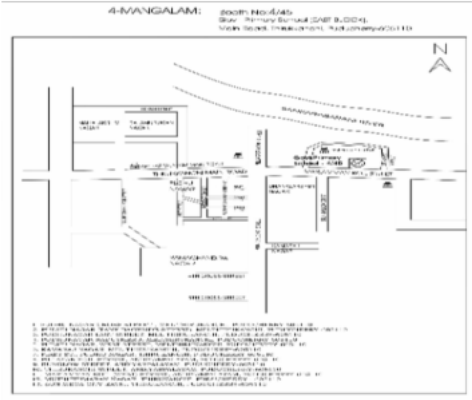

Nazri Naksha