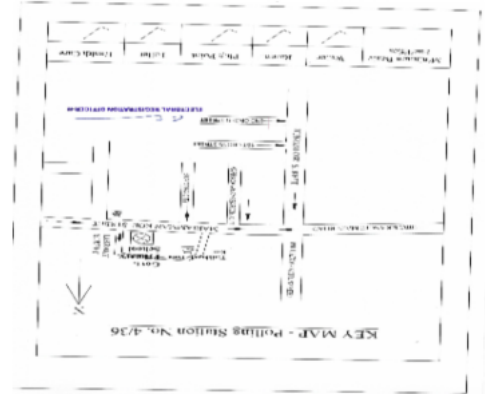

Google Map View

Polling Station Building Front View

Polling Station Front View

Cad View

Key MAP View

1 பெயர் : சபரிநாதன் தந்தை பெயர்: பாலகிருஷ்ணன் வீட்டு எண் : 0 வயது : 47 பாலினம் : ஆண்	JZL0241182 புகைப்படம் உள்ளது	2 பெயர் : மஞ்சளா கணவர் பெயர்: சபரிநாதன் வீட்டு எண் : 0 வயது : 39 பாலினம் : பெண்	JQW0361766 புகைப்படம் உள்ளது	3 பெயர் : மஞ்சளா என்கிற அங்காளம்மாள் கணவர் பெயர்: தனசேகர் வீட்டு எண் : 1 வயது : 50 பாலினம் : பெண்	TLS0189506 புகைப்படம் உள்ளது
4 பெயர் : சிவகுமார் தந்தை பெயர்: கணேசன் வீட்டு எண் : 1 வயது : 23 பாலினம் : ஆண்	TLS0264614 புகைப்படம் உள்ளது	5 பெயர் : சக்திவேல் தந்தை பெயர்: இராமலிங்கம் வீட்டு எண் : 1/1 வயது : 44 பாலினம் : ஆண்	JZL0361709 புகைப்படம் உள்ளது	6 பெயர் : பரமேஸ்வரி கணவர் பெயர்: சக்திவேல் வீட்டு எண் : 1/1 வயது : 38 பாலினம் : பெண்	JZL0361717 புகைப்படம் உள்ளது
7 பெயர் : இராஜ்குமார் தந்தை பெயர்: ஏழுமலை வீட்டு எண் : 1/2 வயது : 40 பாலினம் : ஆண்	TLS0056465 புகைப்படம் உள்ளது	8 பெயர் : பிரியா கணவர் பெயர்: ராஜ்குமார் வீட்டு எண் : 1/2 வயது : 35 பாலினம் : பெண்	TLS0056457 புகைப்படம் உள்ளது	9 பெயர் : பவுணம்பாள் கணவர் பெயர்: பாலகிருஷ்ணன் வீட்டு எண் : 1/3 வயது : 74 பாலினம் : பெண்	TLS0166470 புகைப்படம் உள்ளது
10 பெயர் : ராதாகிருஷ்ணன் தந்தை பெயர்: ஆறுமுகம் வீட்டு எண் : 1/6 வயது : 59 பாலினம் : ஆண்	JZL0241976 புகைப்படம் உள்ளது	11 பெயர் : செந்தில்குமார் தந்தை பெயர்: ராதாகிருஷ்ணன் வீட்டு எண் : 1/6 வயது : 31 பாலினம் : ஆண்	TLS0066795 புகைப்படம் உள்ளது	12 பெயர் : ரமணா கணவர் பெயர்: தேவராஜ் வீட்டு எண் : 1/7 வயது : 41 பாலினம் : பெண்	TLS0048496 புகைப்படம் உள்ளது
13 பெயர் : மீனாட்சி கணவர் பெயர்: ஹரிஹாரத்தனம் வீட்டு எண் : 1-ஏ வயது : 37 பாலினம் : பெண்	ZZG0431056 புகைப்படம் உள்ளது	14 பெயர் : செல்வம் தந்தை பெயர்: சம்பந்தம் வீட்டு எண் : 2 வயது : 62 பாலினம் : ஆண்	TLS0245480 புகைப்படம் உள்ளது	15 பெயர் : மனோகர் தந்தை பெயர்: இராமலிங்கம் வீட்டு எண் : 2 வயது : 61 பாலினம் : ஆண்	TLS0166462 புகைப்படம் உள்ளது
16 பெயர் : லலிதா கணவர் பெயர்: பரந்தாமன் வீட்டு எண் : 2 வயது : 57 பாலினம் : பெண்	TLS0166454 புகைப்படம் உள்ளது	17 பெயர் : சரஸ்வதி கணவர் பெயர்: செல்வம் வீட்டு எண் : 2 வயது : 55 பாலினம் : பெண்	TLS0166447 புகைப்படம் உள்ளது	18 பெயர் : கல்யாணி கணவர் பெயர்: மனோகர் வீட்டு எண் : 2 வயது : 53 பாலினம் : பெண்	JZL0245621 புகைப்படம் உள்ளது
19 பெயர் : லோகேஸ்வரகுமரன் தந்தை பெயர்: செல்வம் வீட்டு எண் : 2 வயது : 30 பாலினம் : ஆண்	TLS0083824 புகைப்படம் உள்ளது	20 பெயர் : சண்முகம் தந்தை பெயர்: குமாரசாமி வீட்டு எண் : 3 வயது : 70 பாலினம் : ஆண்	TLS0166439 புகைப்படம் உள்ளது	21 பெயர் : சந்திரா கணவர் பெயர்: சண்முகம் வீட்டு எண் : 3 வயது : 68 பாலினம் : பெண்	TLS0166421 புகைப்படம் உள்ளது
22 பெயர் : ரகுநாத் தந்தை பெயர்: சண்முகம் வீட்டு எண் : 3 வயது : 46 பாலினம் : ஆண்	JZL0245571 புகைப்படம் உள்ளது	23 பெயர் : செல்வராசு தந்தை பெயர்: கிருஷ்ணமூர்த்தி வீட்டு எண் : 3/1 வயது : 69 பாலினம் : ஆண்	TLS0166413 புகைப்படம் உள்ளது	24 பெயர் : பூரணி கணவர் பெயர்: செல்வராஜ் வீட்டு எண் : 3/1 வயது : 61 பாலினம் : பெண்	JZL0241885 புகைப்படம் உள்ளது
25 பெயர் : செல்வகணபதி தந்தை பெயர்: சிங்காரவேல் வீட்டு எண் : 3/2 வயது : 61 பாலினம் : ஆண்	TLS0168476 புகைப்படம் உள்ளது	26 பெயர் : சுகுணா கணவர் பெயர்: ஐய்யனார் வீட்டு எண் : 4 வயது : 40 பாலினம் : பெண்	TLS0084046 புகைப்படம் உள்ளது	27 பெயர் : விக்னேஷ் தந்தை பெயர்: பெருமாள் வீட்டு எண் : 4 வயது : 29 பாலினம் : ஆண்	TLS0108449 புகைப்படம் உள்ளது
28 பெயர் : பெண்ணரசி கணவர் பெயர்: சுகுமார் வீட்டு எண் : 5 வயது : 48 பாலினம் : பெண்	TLS0189514 புகைப்படம் உள்ளது	29 பெயர் : கார்த்திக் தந்தை பெயர்: சுப்ரமணியன் வீட்டு எண் : 5 வயது : 38 பாலினம் : ஆண்	JZL0361725 புகைப்படம் உள்ளது	# 30 பெயர் : ஹேமநாதன் தந்தை பெயர்: மோகன் வீட்டு எண் : 5 வயது : 21 பாலினம் : ஆண்	TLS0281949 புகைப்படம் உள்ளது