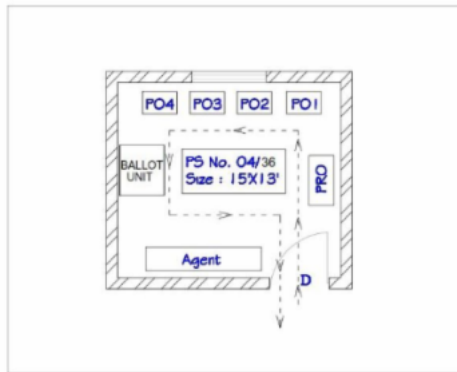

வாக்காளர் பதிவு அதிகாரியின்
கையொப்பம்

Nazri Naksha

Google Map View

Polling Station Building Front View

Polling Station Front View

Cad View

Key MAP View

1 பெயர் : முருகன் தந்தை பெயர்: தண்டமாரியப்பன் வீட்டு எண் : 0 வயது : 51 பாலினம் : ஆண்	TLS0301606	புகைப்படம் உள்ளது	2 பெயர் : கலா கணவர் பெயர்: முருகன் வீட்டு எண் : 0 வயது : 45 பாலினம் : பெண்	RHR1742857	புகைப்படம் உள்ளது	3 பெயர் : ஆதிநாராயணன் தந்தை பெயர்: சிவராமன் வீட்டு எண் : 1 வயது : 50 பாலினம் : ஆண்	TLS0095216	புகைப்படம் உள்ளது
4 பெயர் : உமாசங்கரி கணவர் பெயர்: ஆதிநாராயணன் வீட்டு எண் : 1 வயது : 45 பாலினம் : பெண்	JZL0241935	புகைப்படம் உள்ளது	5 பெயர் : அப்பர் தந்தை பெயர்: விஜயன் வீட்டு எண் : 1 வயது : 41 பாலினம் : ஆண்	MGM2232882	புகைப்படம் உள்ளது	6 பெயர் : திவ்யா தந்தை பெயர்: ஆதிநாராயணன் வீட்டு எண் : 1 வயது : 20 பாலினம் : பெண்	TLS0284612	புகைப்படம் உள்ளது
7 பெயர் : மோகனபிரசாத் தந்தை பெயர்: பாபு வீட்டு எண் : 3 வயது : 20 பாலினம் : ஆண்	TLS0295451	புகைப்படம் உள்ளது	8 பெயர் : வெங்கடேசன் தந்தை பெயர்: ஜெயபாலன் வீட்டு எண் : 4 வயது : 36 பாலினம் : ஆண்	JZL0372284	புகைப்படம் உள்ளது	9 பெயர் : சுப்ரியா கணவர் பெயர்: மதன் கோபால் வீட்டு எண் : 4 வயது : 34 பாலினம் : பெண்	TLS0301598	புகைப்படம் உள்ளது
S 10 பெயர் : அஞ்சலாட்சி கணவர் பெயர்: ரகுபதி வீட்டு எண் : 6 வயது : 55 பாலினம் : பெண்	TLS0165050	புகைப்படம் உள்ளது	S 11 பெயர் : பிரபாவதி தந்தை பெயர்: ரகுபதி வீட்டு எண் : 6 வயது : 37 பாலினம் : பெண்	TLS0003285	புகைப்படம் உள்ளது	S 12 பெயர் : முருகன் தந்தை பெயர்: ராஜேந்திரன் வீட்டு எண் : 13 வயது : 46 பாலினம் : ஆண்	TLS0126698	புகைப்படம் உள்ளது
S 13 பெயர் : பாக்கியலட்சுமி கணவர் பெயர்: முருகன் வீட்டு எண் : 13 வயது : 45 பாலினம் : பெண்	TLS0126706	புகைப்படம் உள்ளது	14 பெயர் : குப்பம்மாள் கணவர் பெயர்: பெருமாள் வீட்டு எண் : 28 வயது : 86 பாலினம் : பெண்	TLS0165035	புகைப்படம் உள்ளது	15 பெயர் : முருகன் தந்தை பெயர்: தர்மலிங்கம் வீட்டு எண் : 30 வயது : 40 பாலினம் : ஆண்	JZL0325597	புகைப்படம் உள்ளது
16 பெயர் : முருகன் தந்தை பெயர்: பலராமன் வீட்டு எண் : 35 வயது : 51 பாலினம் : ஆண்	TLS0165001	புகைப்படம் உள்ளது	17 பெயர் : பாபு தந்தை பெயர்: பலராமன் வீட்டு எண் : 35 வயது : 48 பாலினம் : ஆண்	TLS0164996	புகைப்படம் உள்ளது	18 பெயர் : பொன்னியம்மாள் கணவர் பெயர்: முருகன் வீட்டு எண் : 35 வயது : 39 பாலினம் : பெண்	TLS0003293	புகைப்படம் உள்ளது
19 பெயர் : ஜெயபாலன் தந்தை பெயர்: கோபால் வீட்டு எண் : 36 வயது : 73 பாலினம் : ஆண்	TLS0164988	புகைப்படம் உள்ளது	20 பெயர் : குப்பு கணவர் பெயர்: ஜெயபாலன் வீட்டு எண் : 36 வயது : 67 பாலினம் : பெண்	TLS0164970	புகைப்படம் உள்ளது	21 பெயர் : வேல்முருகன் தந்தை பெயர்: அழகேசன் வீட்டு எண் : 39 வயது : 41 பாலினம் : ஆண்	JZL0251454	புகைப்படம் உள்ளது
22 பெயர் : அனிதா கணவர் பெயர்: வேல்முருகன் வீட்டு எண் : 39 வயது : 35 பாலினம் : பெண்	TLS0085985	புகைப்படம் உள்ளது	23 பெயர் : சத்தியா கணவர் பெயர்: ஸிஷ்யநாத் வீட்டு எண் : 46 வயது : 23 பாலினம் : பெண்	TLS0276436	புகைப்படம் உள்ளது	24 பெயர் : செல்வி கணவர் பெயர்: ஜெயராஜ் வீட்டு எண் : 51 வயது : 44 பாலினம் : பெண்	JZL0265868	புகைப்படம் உள்ளது
25 பெயர் : காமாட்சி கணவர் பெயர்: வேலுமுருகன் வீட்டு எண் : 51 வயது : 40 பாலினம் : பெண்	JZL0265876	புகைப்படம் உள்ளது	26 பெயர் : பச்சையப்பன் தந்தை பெயர்: சிவசுப்ரமணியன் வீட்டு எண் : 52 வயது : 45 பாலினம் : ஆண்	JZL0249201	புகைப்படம் உள்ளது	27 பெயர் : யசோதைகிருஷ்ணன் தந்தை பெயர்: இராமலிங்கம் வீட்டு எண் : 56 வயது : 45 பாலினம் : ஆண்	JZL0229179	புகைப்படம் உள்ளது
28 பெயர் : சந்திரன் தந்தை பெயர்: இராமலிங்கம் வீட்டு எண் : 56 வயது : 42 பாலினம் : ஆண்	JZL0229195	புகைப்படம் உள்ளது	29 பெயர் : சங்கீதா கணவர் பெயர்: சந்திரன் வீட்டு எண் : 56 வயது : 40 பாலினம் : பெண்	TLS0085993	புகைப்படம் உள்ளது	30 பெயர் : பூபதி தந்தை பெயர்: பெருமாள் வீட்டு எண் : 59 வயது : 43 பாலினம் : ஆண்	JZL0232033	புகைப்படம் உள்ளது