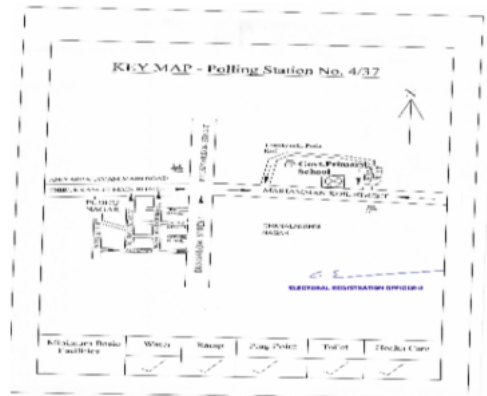

Key MAP View