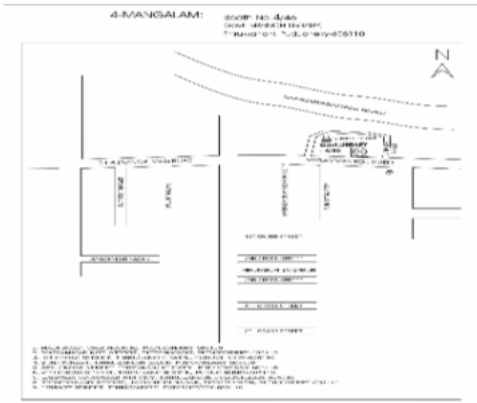

Nazri Naksha