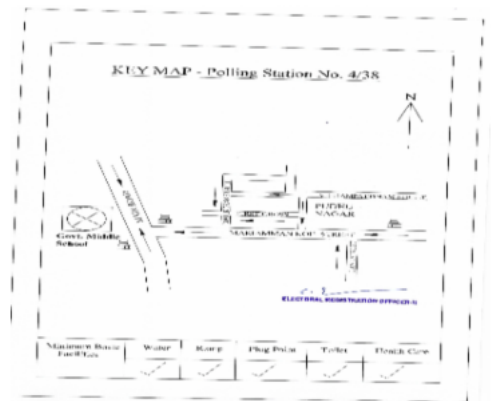

Polling Station Building Front View

Polling Station Front View

Cad View

Key MAP View

1 பெயர் : தனசேகரன் தந்தை பெயர்: கோபால் வீட்டு எண் : 1 வயது : 51 பாலினம் : ஆண்	TLS0170191 புகைப்படம் உள்ளது	2 பெயர் : அலமேலு கணவர் பெயர்: தனசேகரன் வீட்டு எண் : 1 வயது : 49 பாலினம் : பெண்	JZL0245639 புகைப்படம் உள்ளது	3 பெயர் : ரேணுகாதேவி கணவர் பெயர்: ஆறுமுகம் வீட்டு எண் : 1 வயது : 40 பாலினம் : பெண்	JZL0327056 புகைப்படம் உள்ளது
4 பெயர் : வசந்தா கணவர் பெயர்: காந்தரூபன் என்கிற சுப்புராயன் வீட்டு எண் : 2 வயது : 70 பாலினம் : பெண்	TLS0170258 புகைப்படம் உள்ளது	5 பெயர் : ஆறுமுகம் தந்தை பெயர்: முருகேசன் வீட்டு எண் : 2 வயது : 52 பாலினம் : ஆண்	TLS0170092 புகைப்படம் உள்ளது	6 பெயர் : மோகனவடிவேலு தந்தை பெயர்: தங்கவேலு வீட்டு எண் : 2 வயது : 47 பாலினம் : ஆண்	JZL0248674 புகைப்படம் உள்ளது
7 பெயர் : சரஸ்வதி கணவர் பெயர்: பத்ரிநாராயணன் வீட்டு எண் : 2 வயது : 40 பாலினம் : பெண்	JZL0336917 புகைப்படம் உள்ளது	8 பெயர் : கோமதி கணவர் பெயர்: மோகனவடிவேலு வீட்டு எண் : 2 வயது : 40 பாலினம் : பெண்	TLS0301473 புகைப்படம் உள்ளது	9 பெயர் : சிவகங்கை தந்தை பெயர்: தனசேகரன் வீட்டு எண் : 2 வயது : 30 பாலினம் : பெண்	TLS0084681 புகைப்படம் உள்ளது
10 பெயர் : வீரம்மாள் கணவர் பெயர்: முருகேசன் வீட்டு எண் : 2B வயது : 75 பாலினம் : பெண்	TLS0153270 புகைப்படம் உள்ளது	11 பெயர் : செந்தில்குமாரன் தந்தை பெயர்: ராஜேந்திரன் வீட்டு எண் : 3 வயது : 49 பாலினம் : ஆண்	JZL0243063 புகைப்படம் உள்ளது	12 பெயர் : கிருஷ்ணராஜ் தந்தை பெயர்: ராஜேந்திரன் வீட்டு எண் : 3 வயது : 45 பாலினம் : ஆண்	JZL0245704 புகைப்படம் உள்ளது
13 பெயர் : அருள்நாதன் தந்தை பெயர்: சிவசுப்ரமணி வீட்டு எண் : 3 வயது : 23 பாலினம் : ஆண்	TLS0267476 புகைப்படம் உள்ளது	14 பெயர் : தர்ஷினி தந்தை பெயர்: செந்தில்குமரன் வீட்டு எண் : 3 வயது : 22 பாலினம் : பெண்	TLS0272823 புகைப்படம் உள்ளது	15 பெயர் : மன்ஜீத் பருஷோத்தமன் தந்தை பெயர்: சுப்புராயலு வீட்டு எண் : 3 வயது : 22 பாலினம் : ஆண்	TLS0272831 புகைப்படம் உள்ளது
16 பெயர் : நிஷிதா தந்தை பெயர்: செந்தில்குமரன் வீட்டு எண் : 3 வயது : 19 பாலினம் : பெண்	TLS0299024 புகைப்படம் உள்ளது	17 பெயர் : கற்பகவள்ளி கணவர் பெயர்: செந்தில்குமார் வீட்டு எண் : 3/1 வயது : 49 பாலினம் : பெண்	TLS0169987 புகைப்படம் உள்ளது	18 பெயர் : அஞ்சலை கணவர் பெயர்: துளசிங்கம் வீட்டு எண் : 3/2 வயது : 60 பாலினம் : பெண்	TLS0170001 புகைப்படம் உள்ளது
19 பெயர் : மணிகண்டன்ஜயப்பன் தந்தை பெயர்: துளசிங்கம் வீட்டு எண் : 3/2 வயது : 35 பாலினம் : ஆண்	TLS0013300 புகைப்படம் உள்ளது	20 பெயர் : அரிதாஸ் தந்தை பெயர்: சக்கரவர்த்தி வீட்டு எண் : 3/3 வயது : 53 பாலினம் : ஆண்	MVM0241422 புகைப்படம் உள்ளது	21 பெயர் : ஹேமாவதி கணவர் பெயர்: அரிதாஸ் வீட்டு எண் : 3/4 வயது : 44 பாலினம் : பெண்	MVM0240986 புகைப்படம் உள்ளது
22 பெயர் : கிரிஜா தந்தை பெயர்: புண்ணியகோடி வீட்டு எண் : 3/5 வயது : 41 பாலினம் : பெண்	JZL0342188 புகைப்படம் உள்ளது	23 பெயர் : சித்ரா தந்தை பெயர்: காசிநாதன் வீட்டு எண் : 3/6 வயது : 39 பாலினம் : பெண்	JZL0342170 புகைப்படம் உள்ளது	24 பெயர் : பவதாரணி தந்தை பெயர்: அழகேசன் வீட்டு எண் : 3/ஏ வயது : 20 பாலினம் : பெண்	TLS0289306 புகைப்படம் உள்ளது
25 பெயர் : நந்தகுமார் தந்தை பெயர்: ஆறுமுகம் வீட்டு எண் : 3/B வயது : 27 பாலினம் : ஆண்	TLS0113837 புகைப்படம் உள்ளது	26 பெயர் : சர்மிளா தந்தை பெயர்: ஆறுமுகம் வீட்டு எண் : 3/3 வயது : 25 பாலினம் : பெண்	TLS0251553 புகைப்படம் உள்ளது	27 பெயர் : மாயவன் தந்தை பெயர்: வடிவேல் வீட்டு எண் : 4 வயது : 85 பாலினம் : ஆண்	TLS0170035 புகைப்படம் உள்ளது
28 பெயர் : வீரம்மாள் கணவர் பெயர்: மாயவன் வீட்டு எண் : 4 வயது : 68 பாலினம் : பெண்	TLS0169946 புகைப்படம் உள்ளது	29 பெயர் : கெங்காதுரை தந்தை பெயர்: கோபால் வீட்டு எண் : 4 வயது : 57 பாலினம் : ஆண்	TLS0169938 புகைப்படம் உள்ளது	30 பெயர் : சித்தராங்கி கணவர் பெயர்: பலராமன் வீட்டு எண் : 4 வயது : 52 பாலினம் : பெண்	TLS0169912 புகைப்படம் உள்ளது