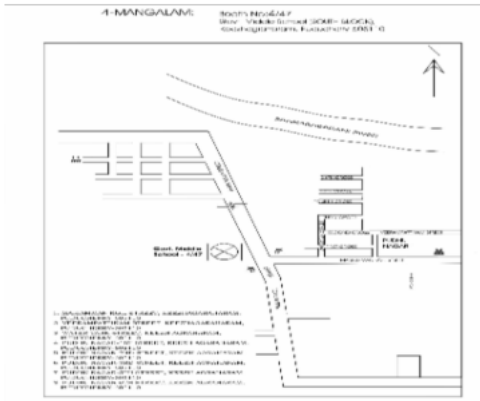

Nazri Naksha