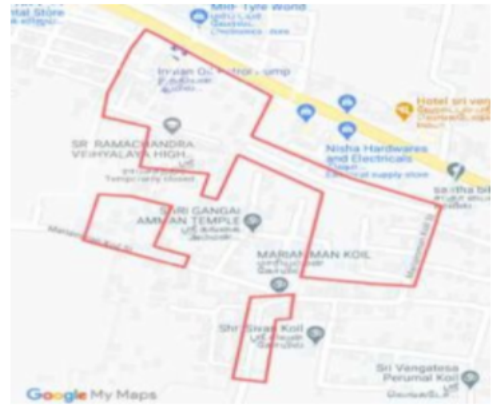

### 3. வாக்குச் சாவடி விவரங்கள்

<b>வாக்குச் சாவடியின் எண் மற்றும் பெயர் :</b>	<b>வாக்குச் சாவடியின் வகை (ஆண்/பெண்/பொது)</b>	<b>பொது</b>
5 - அரசு ஆரம்பப் பள்ளி (கிழக்கு பகுதி)		
<b>வாக்குச் சாவடியின் முகவரி :</b>	<b>பாகத்தில் உள்ள துணை வாக்குச்சாவடிகளின் எண்ணிக்கை :</b>	0
அரசு ஆரம்பப் பள்ளி, மாரியம்மன் கோயில் வீதி, பங்கூர், புதுச்சேரி - 605102		

### 4. வாக்காளர்களின் எண்ணிக்கை

தொடங்கும் வரிசை எண்	முடியும் வரிசை எண்	நிகர வாக்காளர்கள்			
		ஆண்	பெண்	மூன்றாம் பாலினம்	மொத்தம்
1	832	376	449	1	826

வாக்காளர் பதிவு அதிகாரியின்  
கையொப்பம்

Nazri Naksha

Google Map View

Polling Station Building Front View

Polling Station Front View

Cad View

Key MAP View