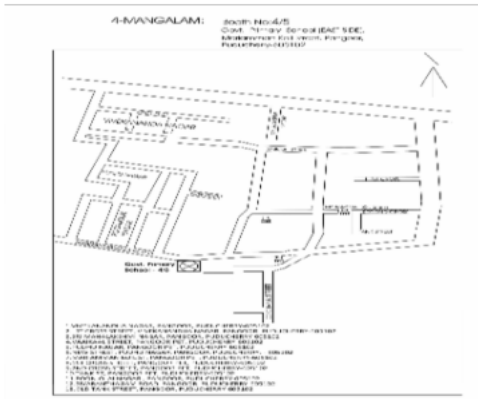

Nazri Naksha