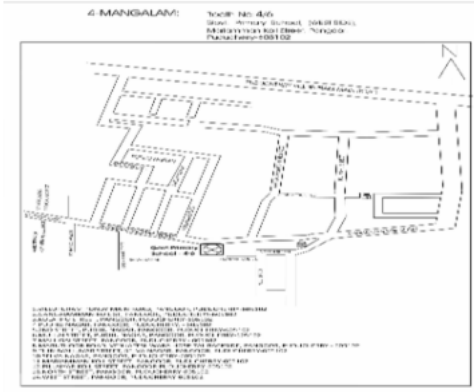

Nazri Naksha