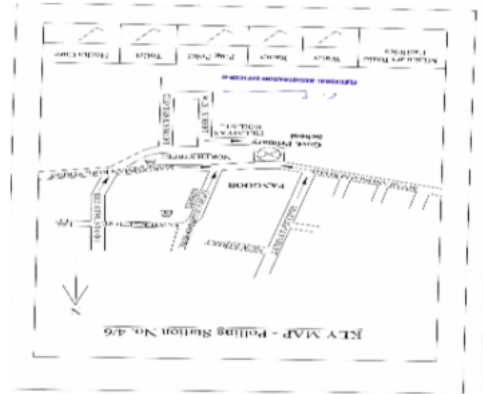

Key MAP View