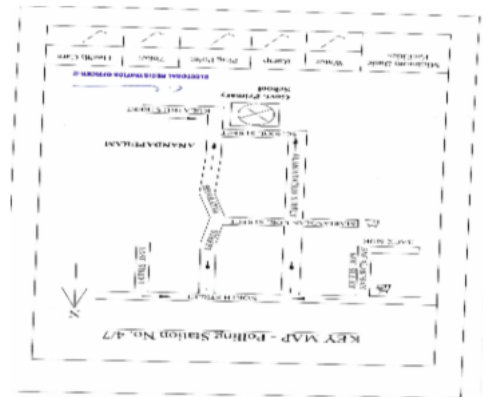

Key MAP View