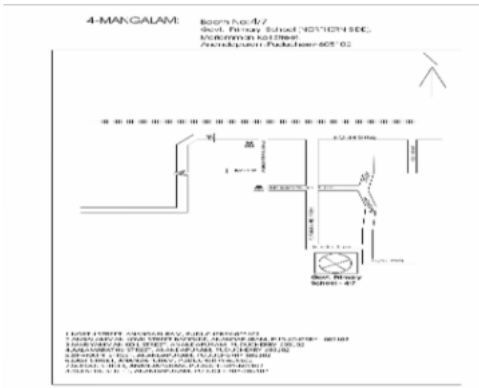

Nazri Naksha