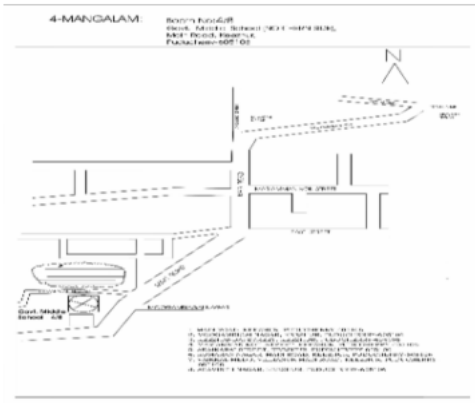

Nazri Naksha