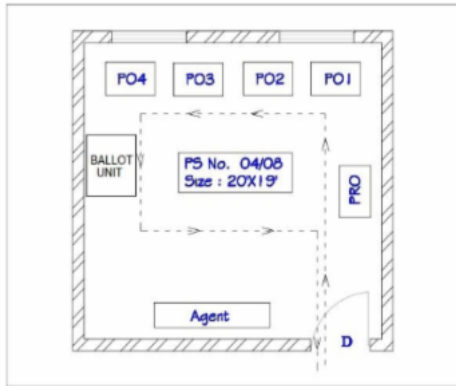

வாக்காளர் பதிவு அதிகாரியின்
கையொப்பம்

Nazri Naksha

Google Map View

Polling Station Building Front View

Polling Station Front View

Cad View

Key MAP View

1 பெயர் : அருண் தந்தை பெயர்: முருகேசன் வீட்டு எண் : 1 வயது : 43 பாலினம் : ஆண்	JZL0220236 புகைப்படம் உள்ளது	2 பெயர் : கிருஷ்ணசாமி தந்தை பெயர்: ரவி வீட்டு எண் : 1 வயது : 31 பாலினம் : ஆண்	TLS0059576 புகைப்படம் உள்ளது	3 பெயர் : வசந்த் தந்தை பெயர்: பழனிவேலு வீட்டு எண் : 1 வயது : 28 பாலினம் : ஆண்	TLS0097790 புகைப்படம் உள்ளது
4 பெயர் : ஜெகன் தந்தை பெயர்: ஐய்யனார் வீட்டு எண் : 1 வயது : 27 பாலினம் : ஆண்	TLS0110346 புகைப்படம் உள்ளது	5 பெயர் : கமலி தாயார் பெயர்: பரமேஸ்வரி வீட்டு எண் : 1 வயது : 23 பாலினம் : பெண்	TLS0268615 புகைப்படம் உள்ளது	6 பெயர் : தர்ஷினி தாயார் பெயர்: பரமேஸ்வரி வீட்டு எண் : 1 வயது : 21 பாலினம் : பெண்	TLS0278036 புகைப்படம் உள்ளது
7 பெயர் : பிரபாகரன் - தந்தை பெயர்: கணேசன் - வீட்டு எண் : 2 வயது : 29 பாலினம் : ஆண்	IKU0752949 புகைப்படம் உள்ளது	8 பெயர் : அகிலா கணவர் பெயர்: பிரபாகரன் வீட்டு எண் : 2 வயது : 25 பாலினம் : பெண்	TLS0262741 புகைப்படம் உள்ளது	9 பெயர் : சாரதா கணவர் பெயர்: கிருஷ்ணமூர்த்தி வீட்டு எண் : 3 வயது : 59 பாலினம் : பெண்	JZL0297309 புகைப்படம் உள்ளது
10 பெயர் : மஞ்சு தந்தை பெயர்: ராமகிருஷ்ணன் வீட்டு எண் : 3 வயது : 43 பாலினம் : பெண்	JZL0227744 புகைப்படம் உள்ளது	11 பெயர் : லட்சுமி கணவர் பெயர்: ராஜாராம் வீட்டு எண் : 4 வயது : 54 பாலினம் : பெண்	JZL0220558 புகைப்படம் உள்ளது	12 பெயர் : கோவிந்தசாமி தந்தை பெயர்: ராஜாராம் வீட்டு எண் : 4 வயது : 35 பாலினம் : ஆண்	TLS0008292 புகைப்படம் உள்ளது
13 பெயர் : விஜயகுமார் தந்தை பெயர்: ராஜாராம் வீட்டு எண் : 4 வயது : 31 பாலினம் : ஆண்	TLS0059543 புகைப்படம் உள்ளது	S 14 பெயர் : ஜமுனா தந்தை பெயர்: கிருஷ்ணராஜ் வீட்டு எண் : 4 வயது : 31 பாலினம் : பெண்	TLS0059832 புகைப்படம் உள்ளது	15 பெயர் : புவனேஸ்வரி கணவர் பெயர்: விஜயகுமார் வீட்டு எண் : 4 வயது : 25 பாலினம் : பெண்	TLS0285494 புகைப்படம் உள்ளது
16 பெயர் : காசிநாதன் தந்தை பெயர்: உலகநாதன் வீட்டு எண் : 5 வயது : 64 பாலினம் : ஆண்	TLS0204529 புகைப்படம் உள்ளது	17 பெயர் : ராஜி தந்தை பெயர்: காசிநாதன் வீட்டு எண் : 5 வயது : 42 பாலினம் : ஆண்	JZL0228213 புகைப்படம் உள்ளது	18 பெயர் : லட்சுமி கணவர் பெயர்: ராஜி வீட்டு எண் : 5 வயது : 39 பாலினம் : பெண்	TLS0041350 புகைப்படம் உள்ளது
19 பெயர் : லட்சுமி கணவர் பெயர்: வெங்கடேசன் வீட்டு எண் : 6 வயது : 55 பாலினம் : பெண்	TLS0199273 புகைப்படம் உள்ளது	20 பெயர் : பிரியா தந்தை பெயர்: வெங்கடேசன் வீட்டு எண் : 6 வயது : 31 பாலினம் : பெண்	TLS0059519 புகைப்படம் உள்ளது	21 பெயர் : கோகுலகிருஷ்ணன் தந்தை பெயர்: ராமகிருஷ்ணன் வீட்டு எண் : 6/1 வயது : 34 பாலினம் : ஆண்	TLS0024125 புகைப்படம் உள்ளது
22 பெயர் : லீலா தந்தை பெயர்: ஞானசேகர் வீட்டு எண் : 7 வயது : 19 பாலினம் : பெண்	TLS0305797 புகைப்படம் உள்ளது	23 பெயர் : அன்னலட்சுமி தந்தை பெயர்: அஞ்சாமணி வீட்டு எண் : 7 வயது : 19 பாலினம் : பெண்	TLS0306423 புகைப்படம் உள்ளது	24 பெயர் : நீராஜ்குமார் தந்தை பெயர்: சிவக்குமார் வீட்டு எண் : 8 வயது : 26 பாலினம் : ஆண்	TLS0116079 புகைப்படம் உள்ளது
25 பெயர் : கமலநாத் தந்தை பெயர்: சிவக்குமார் வீட்டு எண் : 8 வயது : 24 பாலினம் : ஆண்	TLS0262600 புகைப்படம் உள்ளது	26 பெயர் : தேவிகா தந்தை பெயர்: வாசு வீட்டு எண் : 9 வயது : 29 பாலினம் : பெண்	TLS0087767 புகைப்படம் உள்ளது	27 பெயர் : தமிழ்அழகன் தந்தை பெயர்: வாசு வீட்டு எண் : 9 வயது : 27 பாலினம் : ஆண்	TLS0110353 புகைப்படம் உள்ளது
28 பெயர் : சந்தியா தந்தை பெயர்: வீரப்பன் வீட்டு எண் : 10 வயது : 35 பாலினம் : பெண்	AJJ0004234 புகைப்படம் உள்ளது	29 பெயர் : பிரேமா கணவர் பெயர்: நாகராஜன் வீட்டு எண் : 10 வயது : 30 பாலினம் : பெண்	TLS0285486 புகைப்படம் உள்ளது	30 பெயர் : ஸ்ரீஷா கணவர் பெயர்: சம்மந்தம் வீட்டு எண் : 11 வயது : 31 பாலினம் : பெண்	TLS0059592 புகைப்படம் உள்ளது