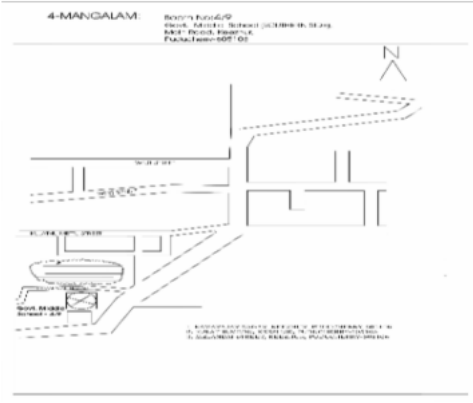

வாக்காளர் பதிவு அதிகாரியின்
கையொப்பம்

Nazri Naksha

Google Map View

Polling Station Building Front View

Polling Station Front View

Cad View

Key MAP View

1 பெயர் : அருண் தந்தை பெயர்: முருகேசன் வீட்டு எண் : 1 வயது : 43 பாலினம் : ஆண்	JZL0220236 புகைப்படம் உள்ளது	2 பெயர் : கிருஷ்ணசாமி தந்தை பெயர்: ரவி வீட்டு எண் : 1 வயது : 31 பாலினம் : ஆண்	TLS0059576 புகைப்படம் உள்ளது	3 பெயர் : வசந்த் தந்தை பெயர்: பழனிவேலு வீட்டு எண் : 1 வயது : 28 பாலினம் : ஆண்	TLS0097790 புகைப்படம் உள்ளது
4 பெயர் : ஜெகன் தந்தை பெயர்: ஐய்யனார் வீட்டு எண் : 1 வயது : 27 பாலினம் : ஆண்	TLS0110346 புகைப்படம் உள்ளது	5 பெயர் : கமலி தாயார் பெயர்: பரமேஸ்வரி வீட்டு எண் : 1 வயது : 23 பாலினம் : பெண்	TLS0268615 புகைப்படம் உள்ளது	6 பெயர் : தர்ஷினி தாயார் பெயர்: பரமேஸ்வரி வீட்டு எண் : 1 வயது : 21 பாலினம் : பெண்	TLS0278036 புகைப்படம் உள்ளது
7 பெயர் : பிரபாகரன் - தந்தை பெயர்: கணேசன் - வீட்டு எண் : 2 வயது : 29 பாலினம் : ஆண்	IKU0752949 புகைப்படம் உள்ளது	8 பெயர் : அகிலா கணவர் பெயர்: பிரபாகரன் வீட்டு எண் : 2 வயது : 25 பாலினம் : பெண்	TLS0262741 புகைப்படம் உள்ளது	9 பெயர் : சாரதா கணவர் பெயர்: கிருஷ்ணமூர்த்தி வீட்டு எண் : 3 வயது : 59 பாலினம் : பெண்	JZL0297309 புகைப்படம் உள்ளது
10 பெயர் : மஞ்சு தந்தை பெயர்: ராமகிருஷ்ணன் வீட்டு எண் : 3 வயது : 43 பாலினம் : பெண்	JZL0227744 புகைப்படம் உள்ளது	11 பெயர் : லட்சுமி கணவர் பெயர்: ராஜாராம் வீட்டு எண் : 4 வயது : 54 பாலினம் : பெண்	JZL0220558 புகைப்படம் உள்ளது	12 பெயர் : கோவிந்தசாமி தந்தை பெயர்: ராஜாராம் வீட்டு எண் : 4 வயது : 35 பாலினம் : ஆண்	TLS0008292 புகைப்படம் உள்ளது
13 பெயர் : விஜயகுமார் தந்தை பெயர்: ராஜாராம் வீட்டு எண் : 4 வயது : 31 பாலினம் : ஆண்	TLS0059543 புகைப்படம் உள்ளது	S 14 பெயர் : ஜமுனா தந்தை பெயர்: கிருஷ்ணராஜ் வீட்டு எண் : 4 வயது : 31 பாலினம் : பெண்	TLS0059832 புகைப்படம் உள்ளது	15 பெயர் : புவனேஸ்வரி கணவர் பெயர்: விஜயகுமார் வீட்டு எண் : 4 வயது : 25 பாலினம் : பெண்	TLS0285494 புகைப்படம் உள்ளது
16 பெயர் : காசிநாதன் தந்தை பெயர்: உலகநாதன் வீட்டு எண் : 5 வயது : 64 பாலினம் : ஆண்	TLS0204529 புகைப்படம் உள்ளது	17 பெயர் : ராஜி தந்தை பெயர்: காசிநாதன் வீட்டு எண் : 5 வயது : 42 பாலினம் : ஆண்	JZL0228213 புகைப்படம் உள்ளது	18 பெயர் : லட்சுமி கணவர் பெயர்: ராஜி வீட்டு எண் : 5 வயது : 39 பாலினம் : பெண்	TLS0041350 புகைப்படம் உள்ளது
19 பெயர் : லட்சுமி கணவர் பெயர்: வெங்கடேசன் வீட்டு எண் : 6 வயது : 55 பாலினம் : பெண்	TLS0199273 புகைப்படம் உள்ளது	20 பெயர் : பிரியா தந்தை பெயர்: வெங்கடேசன் வீட்டு எண் : 6 வயது : 31 பாலினம் : பெண்	TLS0059519 புகைப்படம் உள்ளது	21 பெயர் : கோகுலகிருஷ்ணன் தந்தை பெயர்: ராமகிருஷ்ணன் வீட்டு எண் : 6/1 வயது : 34 பாலினம் : ஆண்	TLS0024125 புகைப்படம் உள்ளது
22 பெயர் : லீலா தந்தை பெயர்: ஞானசேகர் வீட்டு எண் : 7 வயது : 19 பாலினம் : பெண்	TLS0305797 புகைப்படம் உள்ளது	23 பெயர் : அன்னலட்சுமி தந்தை பெயர்: அஞ்சாமணி வீட்டு எண் : 7 வயது : 19 பாலினம் : பெண்	TLS0306423 புகைப்படம் உள்ளது	24 பெயர் : நீராஜ்குமார் தந்தை பெயர்: சிவக்குமார் வீட்டு எண் : 8 வயது : 26 பாலினம் : ஆண்	TLS0116079 புகைப்படம் உள்ளது
25 பெயர் : கமலநாத் தந்தை பெயர்: சிவக்குமார் வீட்டு எண் : 8 வயது : 24 பாலினம் : ஆண்	TLS0262600 புகைப்படம் உள்ளது	26 பெயர் : தேவிகா தந்தை பெயர்: வாசு வீட்டு எண் : 9 வயது : 29 பாலினம் : பெண்	TLS0087767 புகைப்படம் உள்ளது	27 பெயர் : தமிழ்அழகன் தந்தை பெயர்: வாசு வீட்டு எண் : 9 வயது : 27 பாலினம் : ஆண்	TLS0110353 புகைப்படம் உள்ளது
28 பெயர் : சந்தியா தந்தை பெயர்: வீரப்பன் வீட்டு எண் : 10 வயது : 35 பாலினம் : பெண்	AJJ0004234 புகைப்படம் உள்ளது	29 பெயர் : பிரேமா கணவர் பெயர்: நாகராஜன் வீட்டு எண் : 10 வயது : 30 பாலினம் : பெண்	TLS0285486 புகைப்படம் உள்ளது	30 பெயர் : ஸ்ரீஷா கணவர் பெயர்: சம்மந்தம் வீட்டு எண் : 11 வயது : 31 பாலினம் : பெண்	TLS0059592 புகைப்படம் உள்ளது