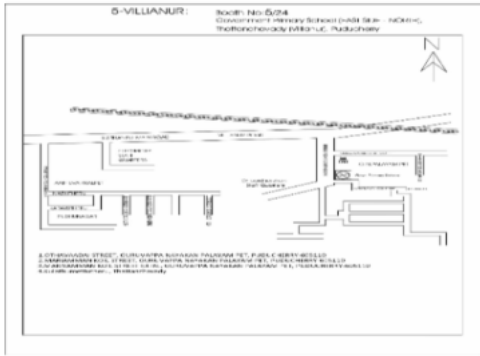

Nazri Naksha