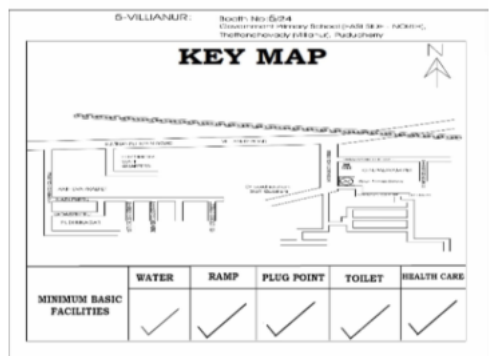

Key MAP View