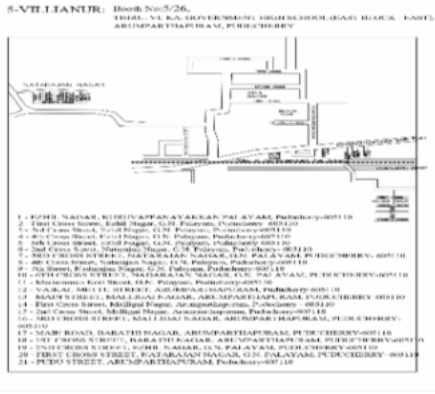

Nazri Naksha