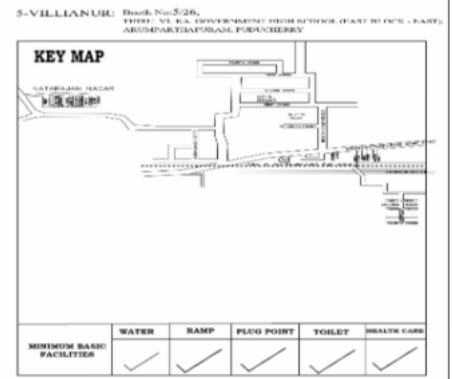

Key MAP View