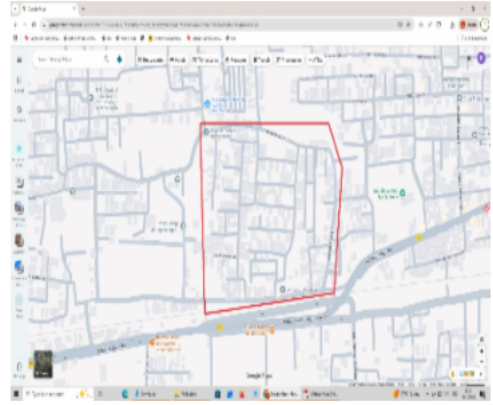

Google Map View