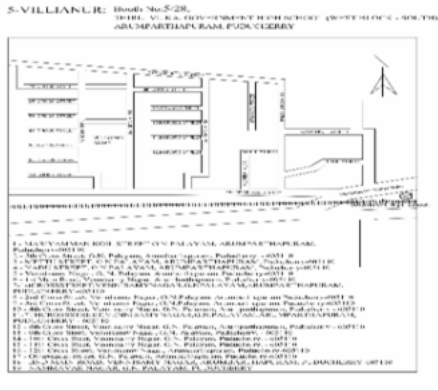

Nazri Naksha