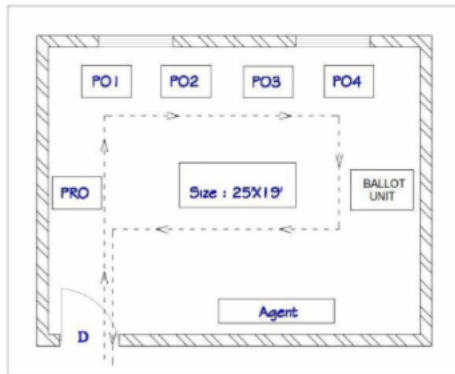

வாக்காளர் பதிவு அதிகாரியின்
கையொப்பம்

Nazri Naksha

Google Map View

Polling Station Building Front View

Polling Station Front View

Cad View

Key MAP View

| | | | | | |
|--|------------|--|------------|--|------------|
| 1 பெயர் : திருமுருகன் தந்தை பெயர்: ராமசாமி வீட்டு எண் : 0 வயது : 50 பாலினம் : ஆண் புகைப்படம் உள்ளது | DYD2669778 | 2 பெயர் : தெய்வானை கணவர் பெயர்: திருமுருகன் வீட்டு எண் : 0 வயது : 44 பாலினம் : பெண் புகைப்படம் உள்ளது | MVM0210237 | 3 பெயர் : காஞ்சனா கணவர் பெயர்: தீனதயாளன் வீட்டு எண் : 1 வயது : 69 பாலினம் : பெண் புகைப்படம் உள்ளது | YIQ0153155 |
| 4 பெயர் : பிரபாகரன் தந்தை பெயர்: தீனதயாளன் வீட்டு எண் : 1 வயது : 50 பாலினம் : ஆண் புகைப்படம் உள்ளது | YIQ0153148 | 5 பெயர் : கமலக்கண்ணன் தந்தை பெயர்: ரகுபதி வீட்டு எண் : 1 வயது : 50 பாலினம் : ஆண் புகைப்படம் உள்ளது | YIQ0153130 | 6 பெயர் : சமதி கணவர் பெயர்: கமலக்கண்ணன் வீட்டு எண் : 1 வயது : 48 பாலினம் : பெண் புகைப்படம் உள்ளது | MGM1448372 |
| 7 பெயர் : சத்யா கணவர் பெயர்: திருமான் வீட்டு எண் : 1 வயது : 43 பாலினம் : பெண் புகைப்படம் உள்ளது | DNX0285593 | 8 பெயர் : ஞானசேகரன் தந்தை பெயர்: சீத்தாராமன் வீட்டு எண் : 1 வயது : 41 பாலினம் : ஆண் புகைப்படம் உள்ளது | DGL0226233 | 9 பெயர் : சசிகலா கணவர் பெயர்: ஞானசேகரன் வீட்டு எண் : 1 வயது : 40 பாலினம் : பெண் புகைப்படம் உள்ளது | KFD7152424 |
| 10 பெயர் : சஞ்சய் தந்தை பெயர்: கமலக்கண்ணன் வீட்டு எண் : 1 வயது : 22 பாலினம் : ஆண் புகைப்படம் உள்ளது | YIQ0295881 | 11 பெயர் : கிருஷ்ணமூர்த்தி தந்தை பெயர்: வரதராஜ் வீட்டு எண் : 2 வயது : 56 பாலினம் : ஆண் புகைப்படம் உள்ளது | JZL0238212 | 12 பெயர் : சூதா கணவர் பெயர்: கிருஷ்ணமூர்த்தி வீட்டு எண் : 2 வயது : 52 பாலினம் : பெண் புகைப்படம் உள்ளது | JZL0238352 |
| 13 பெயர் : கிருஷ்ணமூர்த்தி தந்தை பெயர்: வீராசாமி வீட்டு எண் : 2 வயது : 45 பாலினம் : ஆண் புகைப்படம் உள்ளது | YIQ0317354 | 14 பெயர் : சரஸ்வதி கணவர் பெயர்: கிருஷ்ணமூர்த்தி வீட்டு எண் : 2 வயது : 39 பாலினம் : பெண் புகைப்படம் உள்ளது | JZL0339531 | 15 பெயர் : குருசாமி தந்தை பெயர்: அய்யாலுசாமி வீட்டு எண் : 3 வயது : 72 பாலினம் : ஆண் புகைப்படம் உள்ளது | YIQ0153114 |
| 16 பெயர் : விஜயா கணவர் பெயர்: வேலாயுதம் வீட்டு எண் : 3 வயது : 61 பாலினம் : பெண் புகைப்படம் உள்ளது | YIQ0153106 | 17 பெயர் : ஆடலத்தாய் கணவர் பெயர்: குருசாமி வீட்டு எண் : 3 வயது : 59 பாலினம் : பெண் புகைப்படம் உள்ளது | YIQ0153080 | 18 பெயர் : ராஜேஷ் தந்தை பெயர்: தெய்வசிகாமணி வீட்டு எண் : 3 வயது : 45 பாலினம் : ஆண் புகைப்படம் உள்ளது | NZJ0033621 |
| 19 பெயர் : சங்கீதா தந்தை பெயர்: நாகராஜா வீட்டு எண் : 3 வயது : 40 பாலினம் : பெண் புகைப்படம் உள்ளது | JTP0519496 | 20 பெயர் : வசந்த் தாயார் பெயர்: குருசாமி வீட்டு எண் : 3 வயது : 36 பாலினம் : ஆண் புகைப்படம் உள்ளது | NOG0001354 | 21 பெயர் : ஸ்ரீதர் தந்தை பெயர்: வேலாயுதம் வீட்டு எண் : 3 வயது : 36 பாலினம் : ஆண் புகைப்படம் உள்ளது | YIQ0019422 |
| 22 பெயர் : பிரசாந்த் தந்தை பெயர்: குணசேகரன் வீட்டு எண் : 3 வயது : 33 பாலினம் : ஆண் புகைப்படம் உள்ளது | YIQ0039065 | 23 பெயர் : ராகேஷ் தந்தை பெயர்: சரவணன் வீட்டு எண் : 3 வயது : 24 பாலினம் : ஆண் புகைப்படம் உள்ளது | YIQ0261750 | 24 பெயர் : ஜிவீதா தந்தை பெயர்: சரவணன் வீட்டு எண் : 3 வயது : 22 பாலினம் : பெண் புகைப்படம் உள்ளது | YIQ0285965 |
| 25 பெயர் : சரண்யா தந்தை பெயர்: சுகுமார் வீட்டு எண் : 3/1 வயது : 35 பாலினம் : பெண் புகைப்படம் உள்ளது | YIQ0039057 | 26 பெயர் : பாரதி தந்தை பெயர்: சுகுமார் வீட்டு எண் : 3/1 வயது : 31 பாலினம் : பெண் புகைப்படம் உள்ளது | YIQ0056788 | 27 பெயர் : வசந்தா கணவர் பெயர்: மாயக்கிருஷ்ணன் வீட்டு எண் : 4 வயது : 63 பாலினம் : பெண் புகைப்படம் உள்ளது | LXL0295683 |
| 28 பெயர் : ராஜா தந்தை பெயர்: பக்தவச்சலம் வீட்டு எண் : 4 வயது : 48 பாலினம் : ஆண் புகைப்படம் உள்ளது | JTP0391219 | 29 பெயர் : ஞானவேல் தந்தை பெயர்: சீனிவாசன் வீட்டு எண் : 4 வயது : 47 பாலினம் : ஆண் புகைப்படம் உள்ளது | YIQ0047779 | 30 பெயர் : அண்ணாமலை தந்தை பெயர்: நமச்சிவாயம் வீட்டு எண் : 4 வயது : 44 பாலினம் : ஆண் புகைப்படம் உள்ளது | MBZ5318928 |