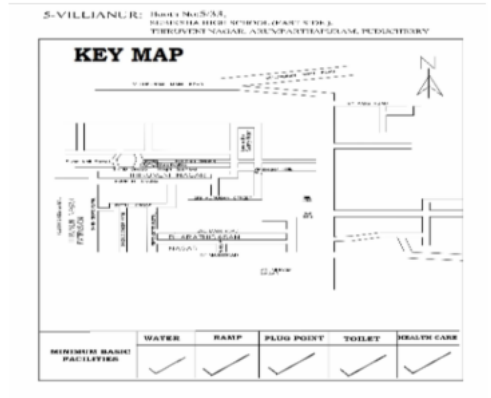

Key MAP View