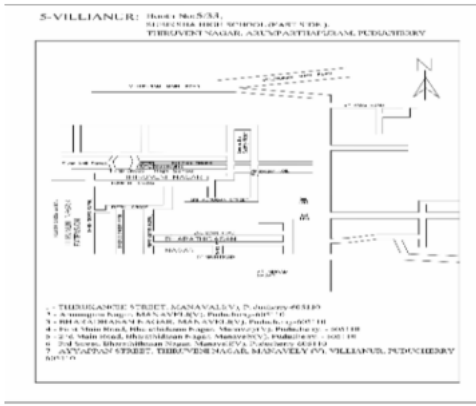

Nazri Naksha